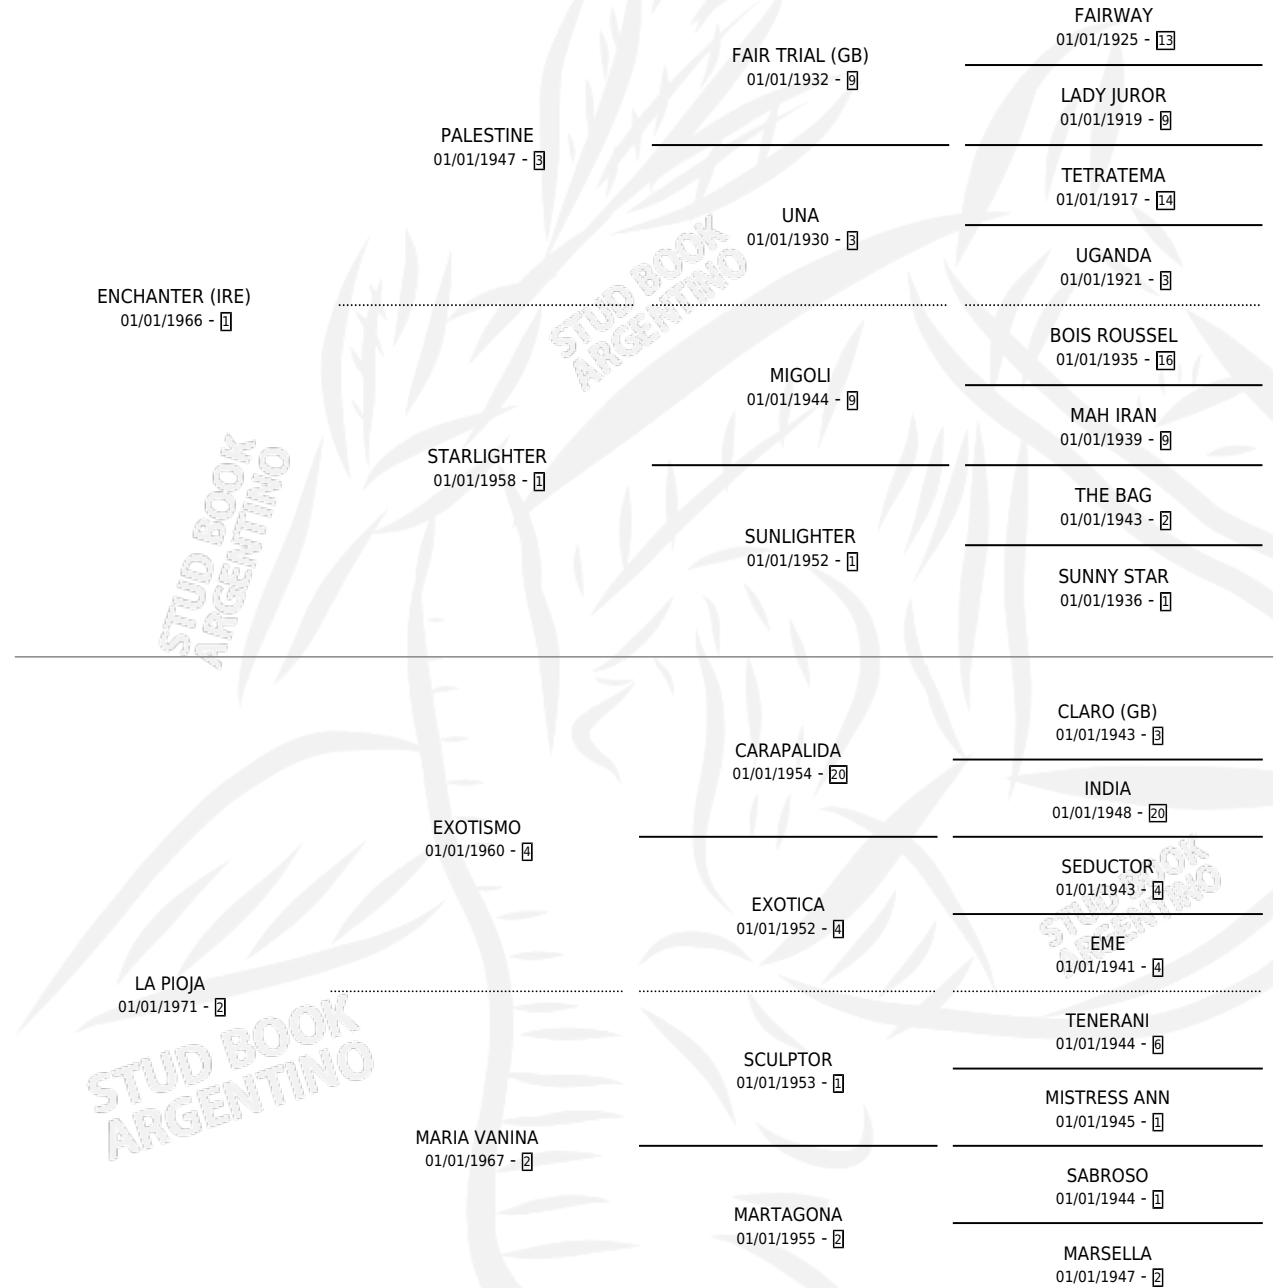

ENPIOJADA

por ENCHANTER (IRE) y LA PIOJA por EXOTISMO

Argentina · Hembra · Alazan · SP · 25/08/1986
Familia 2-a · Volumen 32

ESTADO

TIPIFICACIÓN SANGUÍNEA	X
TIPIFICACIÓN POR ADN	X
PASAPORTE	X
IDENTIFICACIÓN POR MICROCHIP	X
REPRODUCTOR	X

Lugar de nacimiento: El Rancho

Criador: Sin dato

PEDIGREE

ENPIOJADA

Datos oficiales del Stud Book Argentino

Documento generado el 04/05/2026

studbook.org.ar