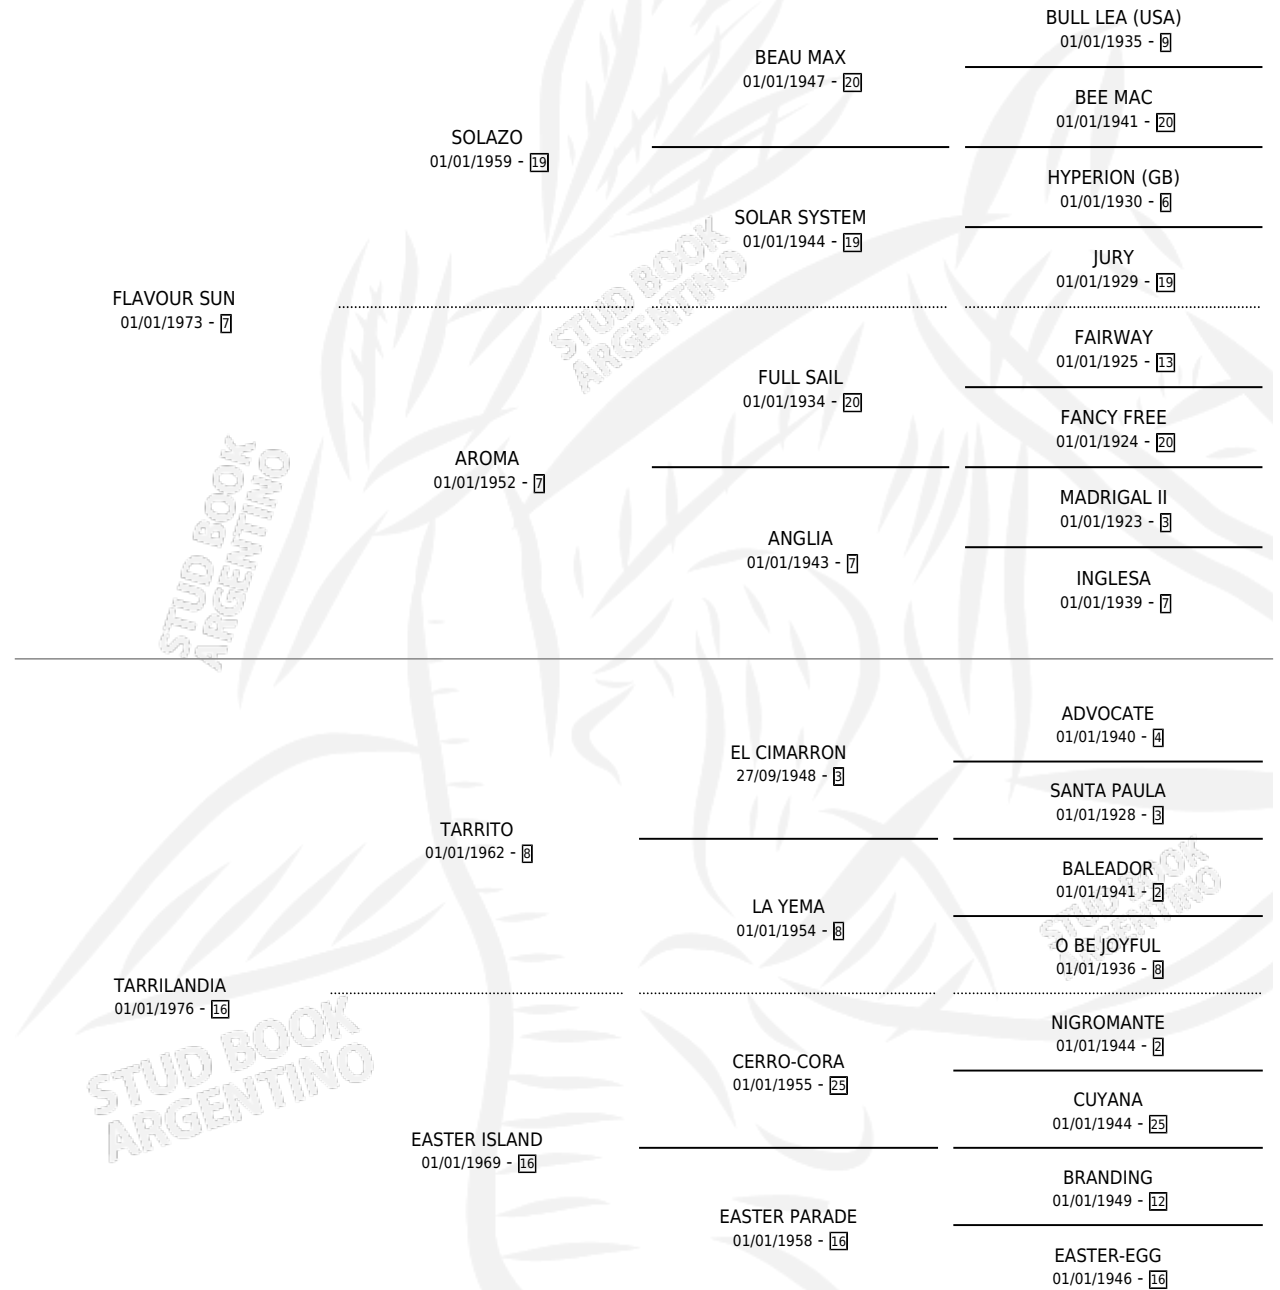

LOCA LINDA

por **FLAVOUR SUN** y **TARRILANDIA** por **TARRITO**

Argentina · Hembra · Alazan · SP · 24/08/1986
Familia 16-e · Volumen 32

ESTADO

TIPIFICACIÓN SANGUÍNEA	X
TIPIFICACIÓN POR ADN	X
PASAPORTE	X
IDENTIFICACIÓN POR MICROCHIP	X
REPRODUCTOR	X

Lugar de nacimiento: El Rancho

Criador: Sin dato

PEDIGREE