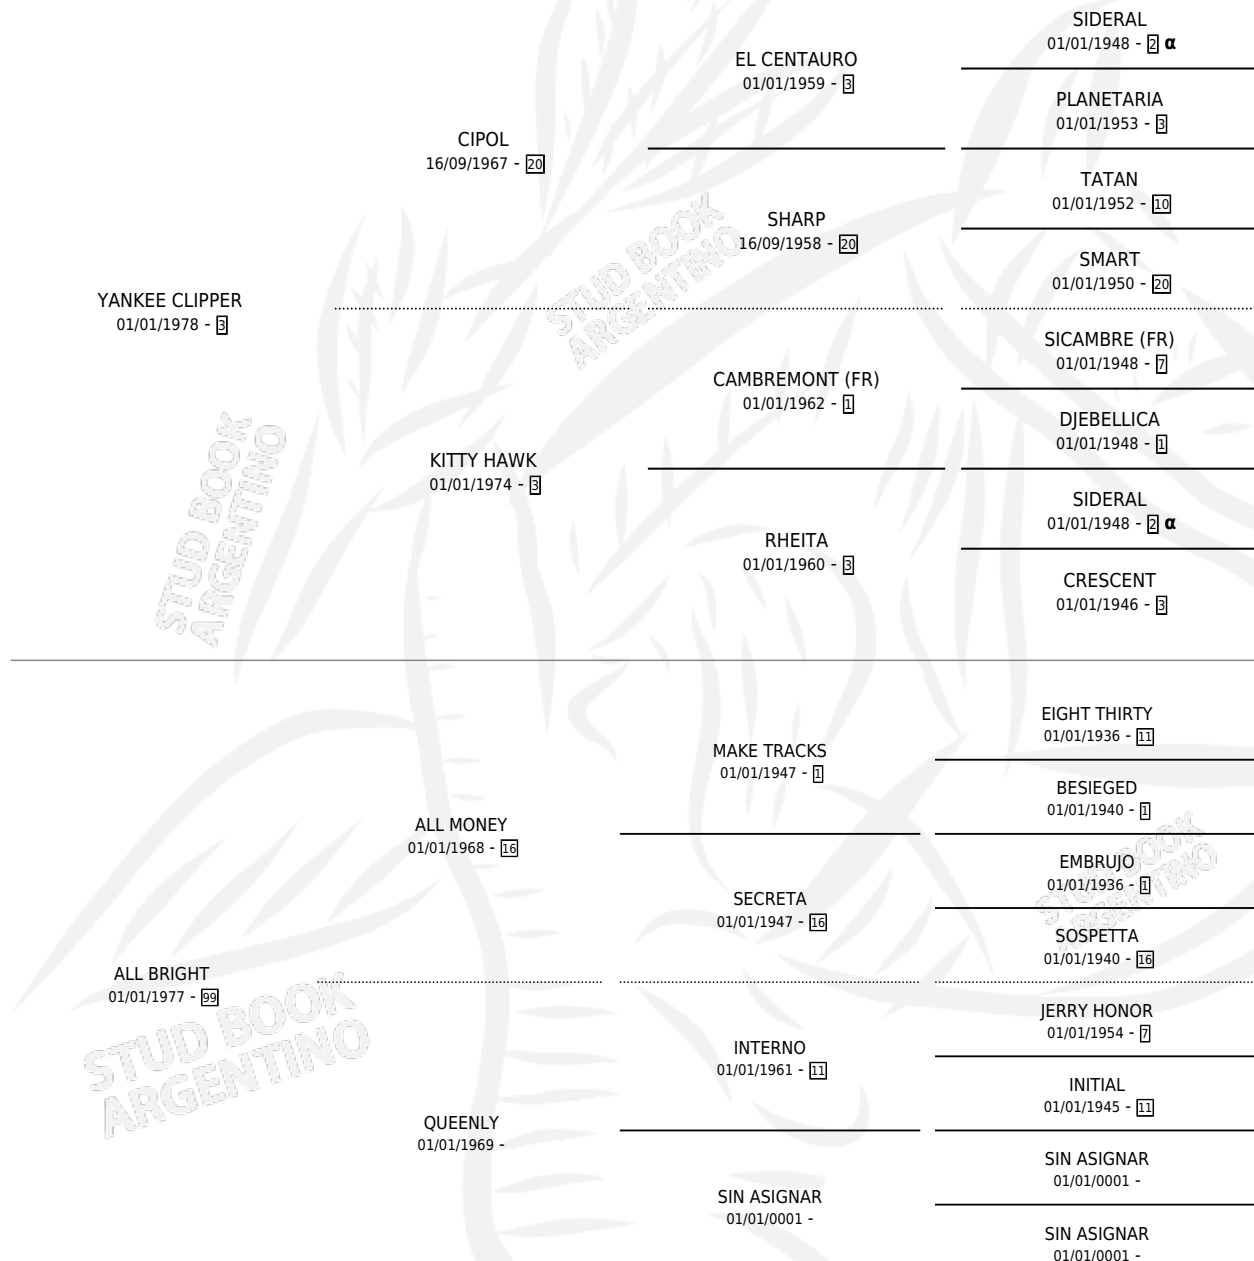

YACIRETA

por **YANKEE CLIPPER** y **ALL BRIGHT** por **ALL MONEY**

PEDIGREE

Argentina · Hembra · Alazan · SP · 23/09/1986
Familia 99 · Volumen 32

ESTADO

TIPIFICACIÓN SANGUÍNEA	✓
TIPIFICACIÓN POR ADN	X
PASAPORTE	X
IDENTIFICACIÓN POR MICROCHIP	X
REPRODUCTOR	✓

Lugar de nacimiento: R.c.b.

Criador: R.c.b.

~

HIJOS

	MACHOS	HEMBRAS
7 NACIERON	4	3
2 CORRIERON	2	0
1 GANARON	1	0
0 GANADORES CL	0 GANADORES GR	0 GANADORES G1

INBREEDING : α

**S**cimentos **7** / Efectividad **53.85%**

PADRILLO	PRODUCTO	CRIADOR	1ER SERVICIO	ÚLTIMO SERVICIO
SNIP TAURO	∅		16/09/2003	02/11/2003
YACIRETA	∅		06/12/2001	08/12/2001
BAT CANA	TESY BAT (H Z, 12/09/2001)	SIN DATO	16/10/2000	18/10/2000
MELI TAURUS studbook.org.ar	MELI ALMOND (H Z, 03/09/2000) •MURIÓ EL 30/09/2001•	SIN DATO	01/09/1999	29/09/1999
BAT CANA	∅		16/12/1998	16/12/1998
MELI TAURUS	TANA TAURA (H A, 06/12/1998) •MURIÓ EL 14/03/1999•	SIN DATO	18/09/1997	26/12/1997
BAT CANA	YANKEE ROLL (M ZC, 09/08/1997)	SIN DATO	20/08/1996	24/08/1996
MELI TAURUS	∅		27/09/1995	11/11/1995
MELI TAURUS	∅		17/11/1994	17/11/1994
GOOD ORMESSON	AGAPITO GOOD (M Z, 21/09/1994)	SIN DATO	19/10/1993	19/10/1993
GOOD ORMESSON	CARLOS GOOD (M Z, 25/09/1993)	SIN DATO	23/10/1992	23/10/1992
INCOMPARABLE	∅		01/10/1991	04/10/1991
GOOD ORMESSON	GOOD AGAPITO (M Z, 04/07/1991)	SIN DATO	06/08/1990	08/08/1990