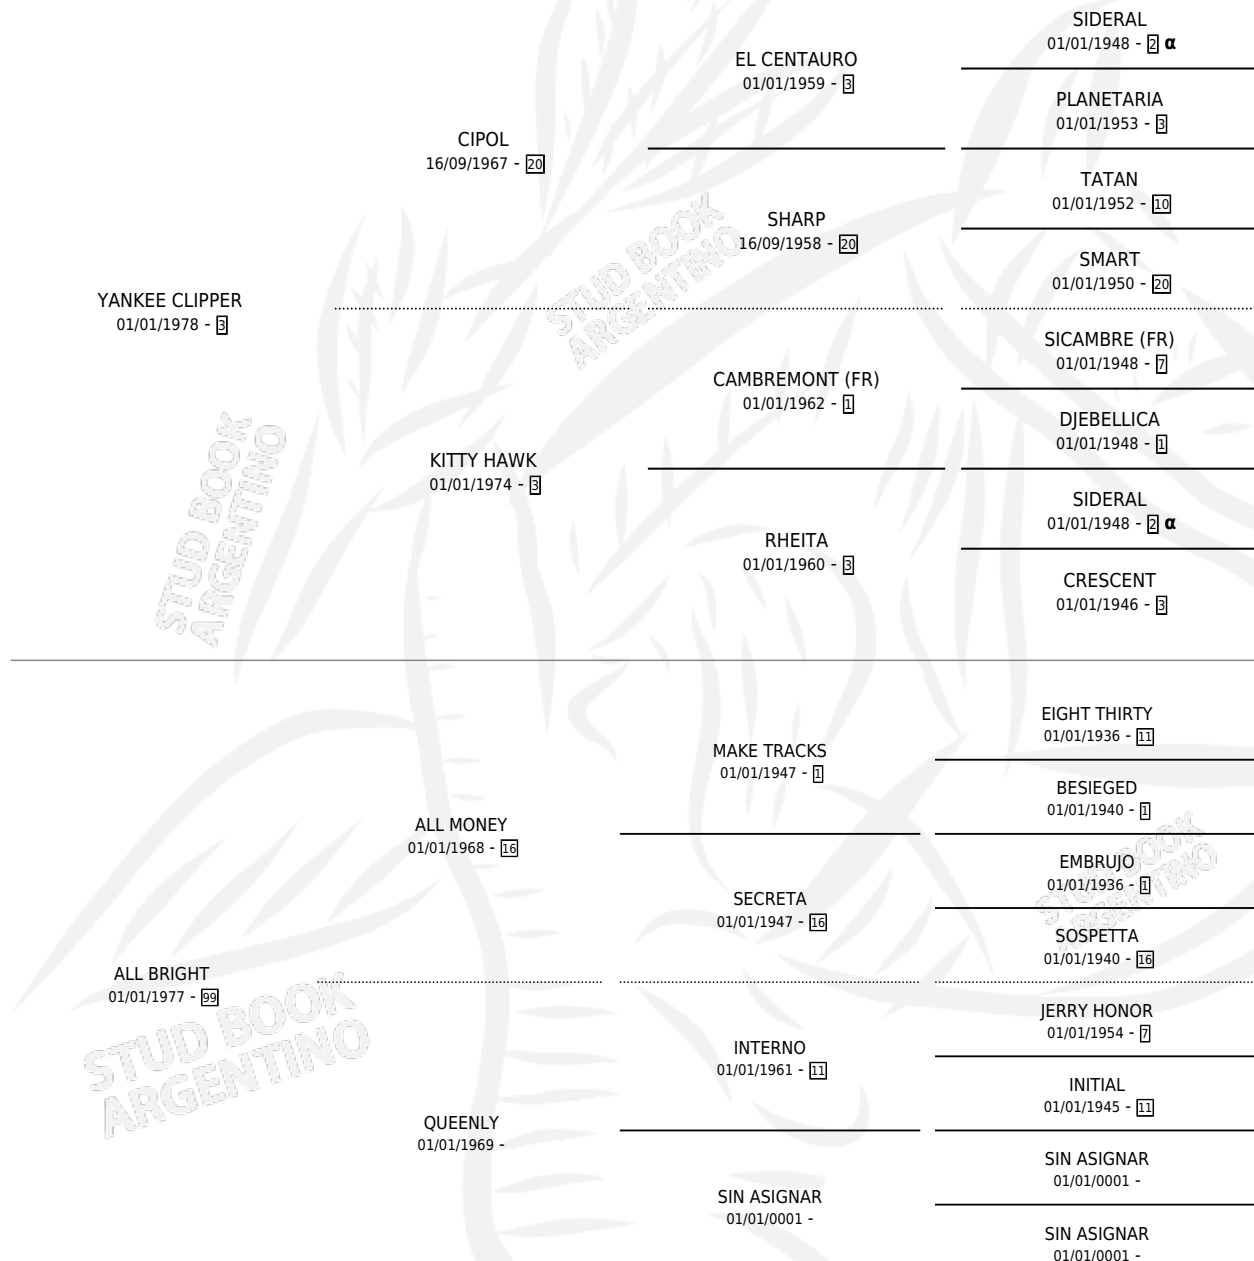

YACIRETA

por **YANKEE CLIPPER** y **ALL BRIGHT** por **ALL MONEY**

PEDIGREE

Argentina · Hembra · Alazan · SP · 23/09/1986
Familia 99 · Volumen 32

ESTADO

TIPIFICACIÓN SANGUÍNEA	✓
TIPIFICACIÓN POR ADN	X
PASAPORTE	X
IDENTIFICACIÓN POR MICROCHIP	X
REPRODUCTOR	✓

Lugar de nacimiento: R.c.b.

Criador: R.c.b.

~

HIJOS

	MACHOS	HEMBRAS
7 NACIERON	4	3
2 CORRIERON	2	0
1 GANARON	1	0
0 GANADORES CL	0 GANADORES GR	0 GANADORES G1

INBREEDING : α

S

cimientos 7 / Efectividad 53.85%

PADRILLO	PRODUCTO	CRIADOR	1ER SERVICIO	ÚLTIMO SERVICIO
SNIP TAURO	∅		16/09/2003	02/11/2003
YACIRETA BAT CANA	∅		06/12/2001	08/12/2001
Datos oficiales del Stud Book Argentino BAT CANA	TESY BAT (H Z, 12/09/2001)	SIN DATO	16/10/2000	18/10/2000
Documento generado el 05/05/2026 MELI TAURUS studbook.org.ar	MELI ALMOND (H Z, 03/09/2000) •MURIÓ EL 30/09/2001•	SIN DATO	01/09/1999	29/09/1999
BAT CANA	∅		16/12/1998	16/12/1998
MELI TAURUS	TANA TAURA (H A, 06/12/1998) •MURIÓ EL 14/03/1999•	SIN DATO	18/09/1997	26/12/1997
BAT CANA	YANKEE ROLL (M ZC, 09/08/1997)	SIN DATO	20/08/1996	24/08/1996
MELI TAURUS	∅		27/09/1995	11/11/1995
MELI TAURUS	∅		17/11/1994	17/11/1994
GOOD ORMESSON	AGAPITO GOOD (M Z, 21/09/1994)	SIN DATO	19/10/1993	19/10/1993
GOOD ORMESSON	CARLOS GOOD (M Z, 25/09/1993)	SIN DATO	23/10/1992	23/10/1992
INCOMPARABLE	∅		01/10/1991	04/10/1991
GOOD ORMESSON	GOOD AGAPITO (M Z, 04/07/1991)	SIN DATO	06/08/1990	08/08/1990