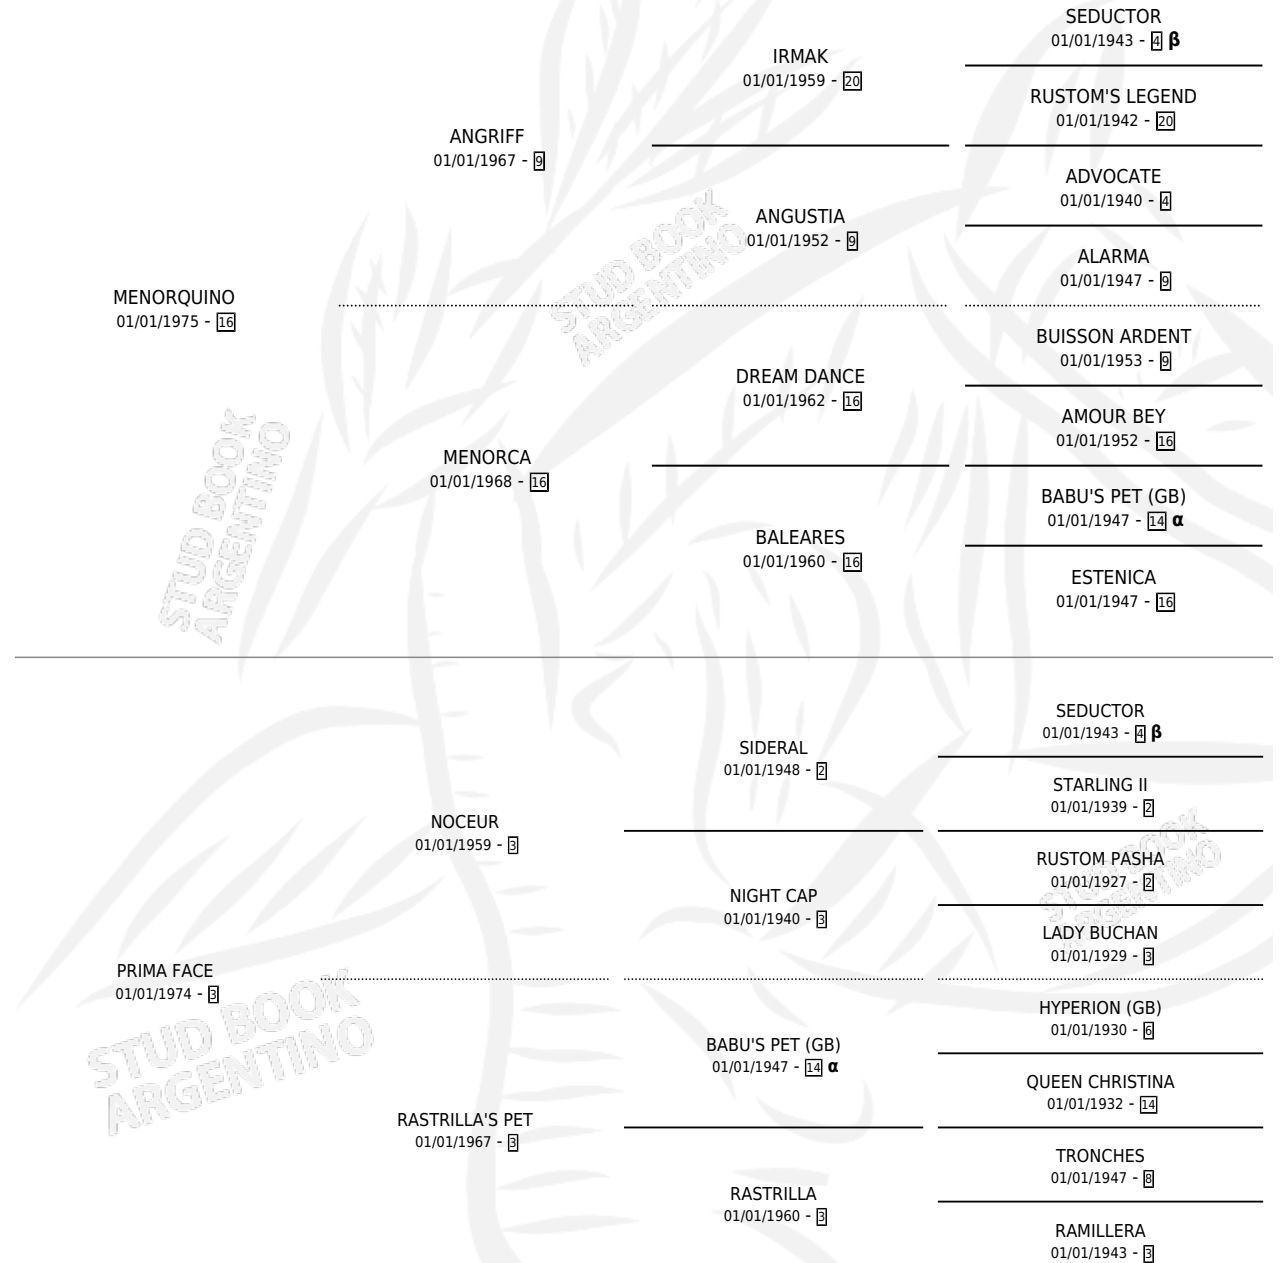

PRIMOROSO

por MENORQUINO y PRIMA FACE por NOCEUR

Argentina · Macho · Zaino · SP · 11/09/1986
Familia 3 · Volumen 32

ESTADO

TIPIFICACIÓN SANGUÍNEA	X
TIPIFICACIÓN POR ADN	X
PASAPORTE	X
IDENTIFICACIÓN POR MICROCHIP	X
REPRODUCTOR	X

Lugar de nacimiento: Providencia

Criador: Sin dato

PEDIGREE

INBREEDING : α, β

PRIMOROSO

Datos oficiales del Stud Book Argentino

Documento generado el 06/05/2026

studbook.org.ar