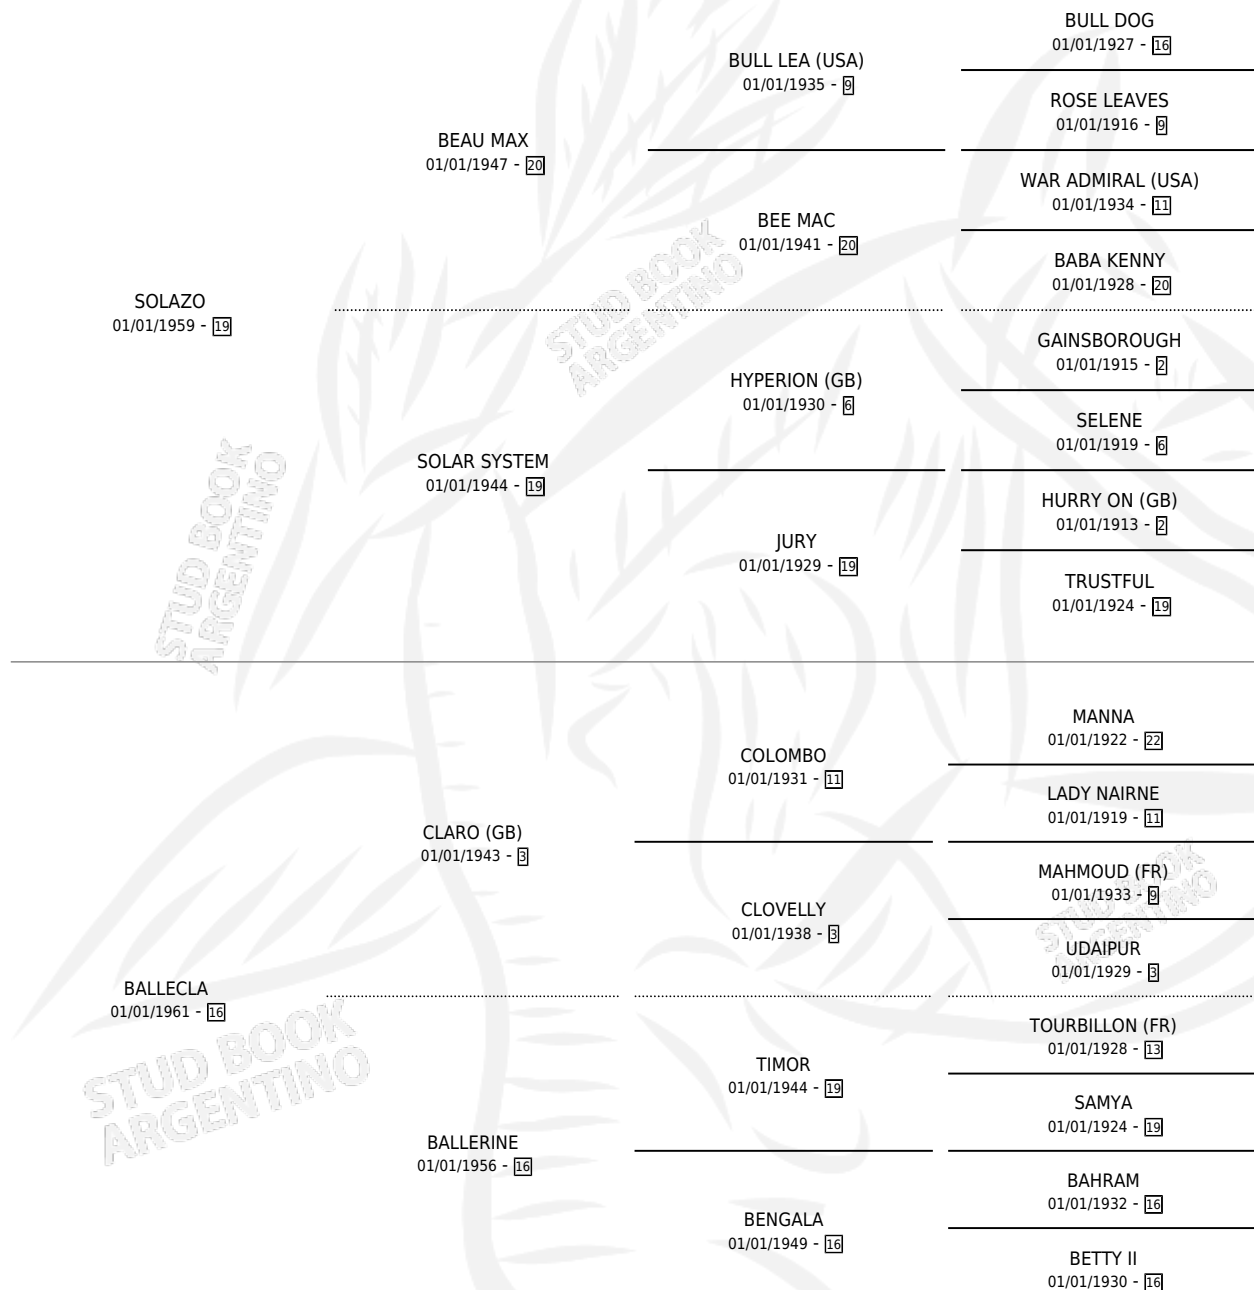

CLEAR SUN

por SOLAZO y BALLECLA por CLARO (GB)

Argentina · Macho · Alazan · SP · 01/01/1969
Familia 16-h · Volumen 27

ESTADO

TIPIFICACIÓN SANGUÍNEA	X
TIPIFICACIÓN POR ADN	X
PASAPORTE	X
IDENTIFICACIÓN POR MICROCHIP	X
REPRODUCTOR	✓

Lugar de nacimiento: Campo particular

Criador: Sin dato

~

HIJOS

	MACHOS	HEMBRAS
5 NACIERON	1	4
1 CORRIERON	0	1
1 GANARON	0	1
0 GANADORES CL	0 GANADORES GR	0 GANADORES G1

PEDIGREE

SERVICIOS PADRILLO

TEMPORADA	HARAS	SERVICIO	NAC.	EFFECTIVIDAD
0	IMPORTADO EN VIENTRE	2	1	50.00 %