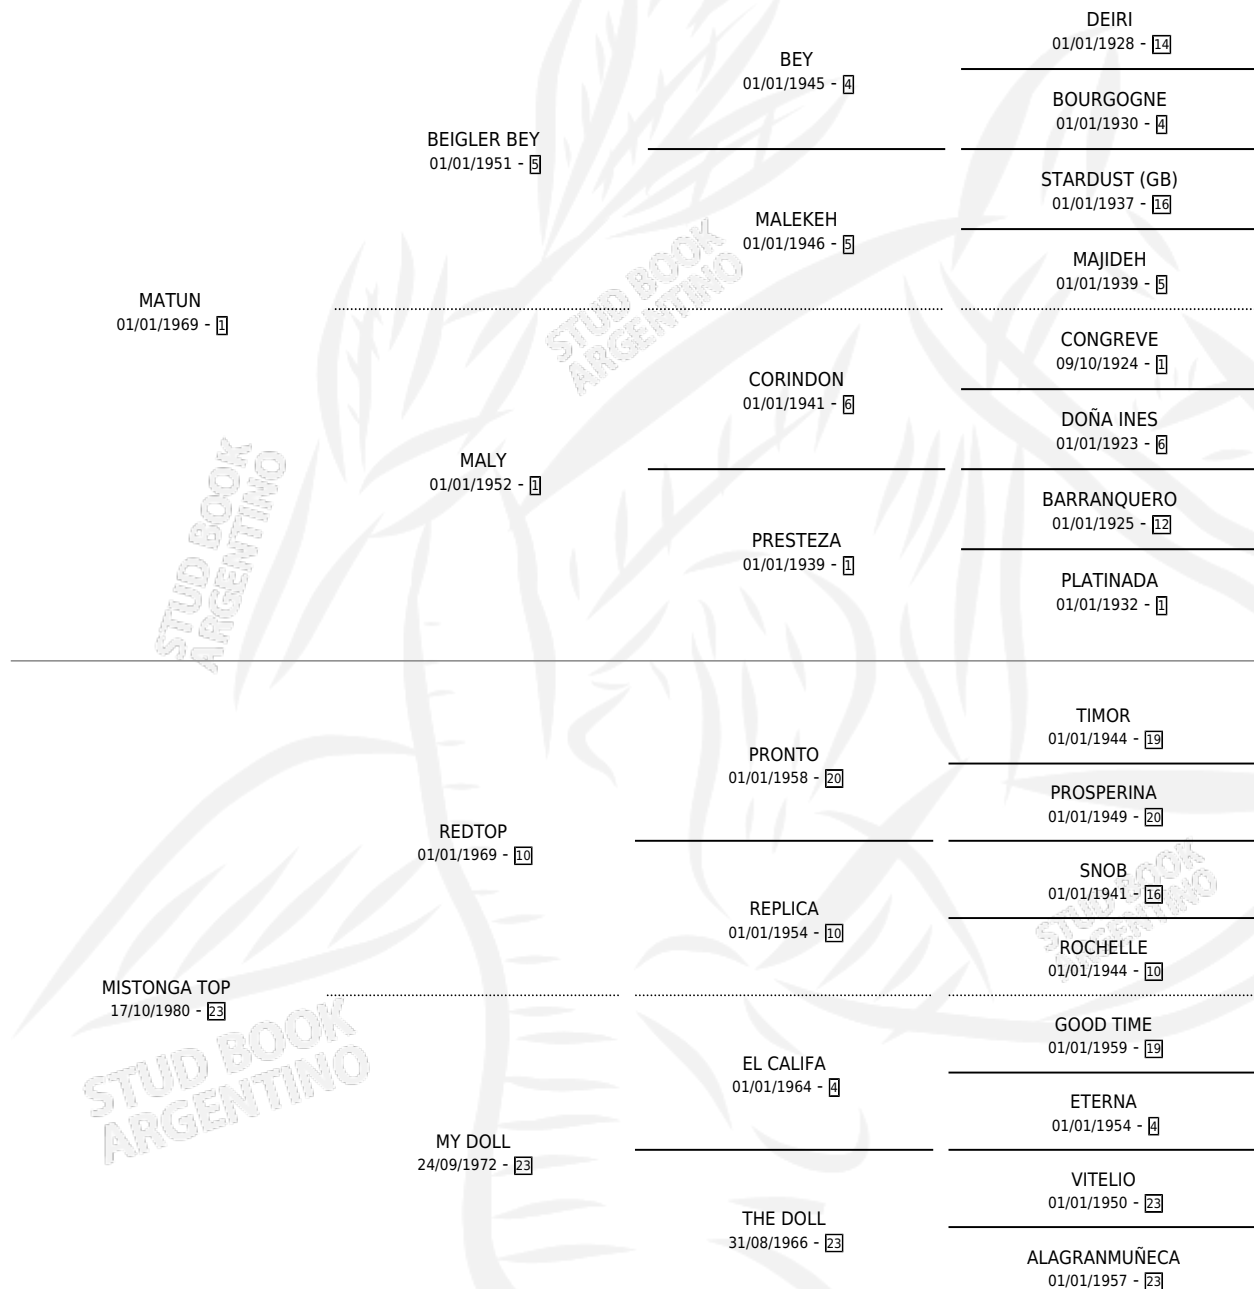

Lugar de nacimiento: Vacacion

Criador: Sin dato

~

HIJOS

	MACHOS	HEMBRAS
4 NACIERON	1	3
SIN ACTUACIONES		

PEDIGREE

CAMPAÑA

Solo carreras oficiales de Argentina