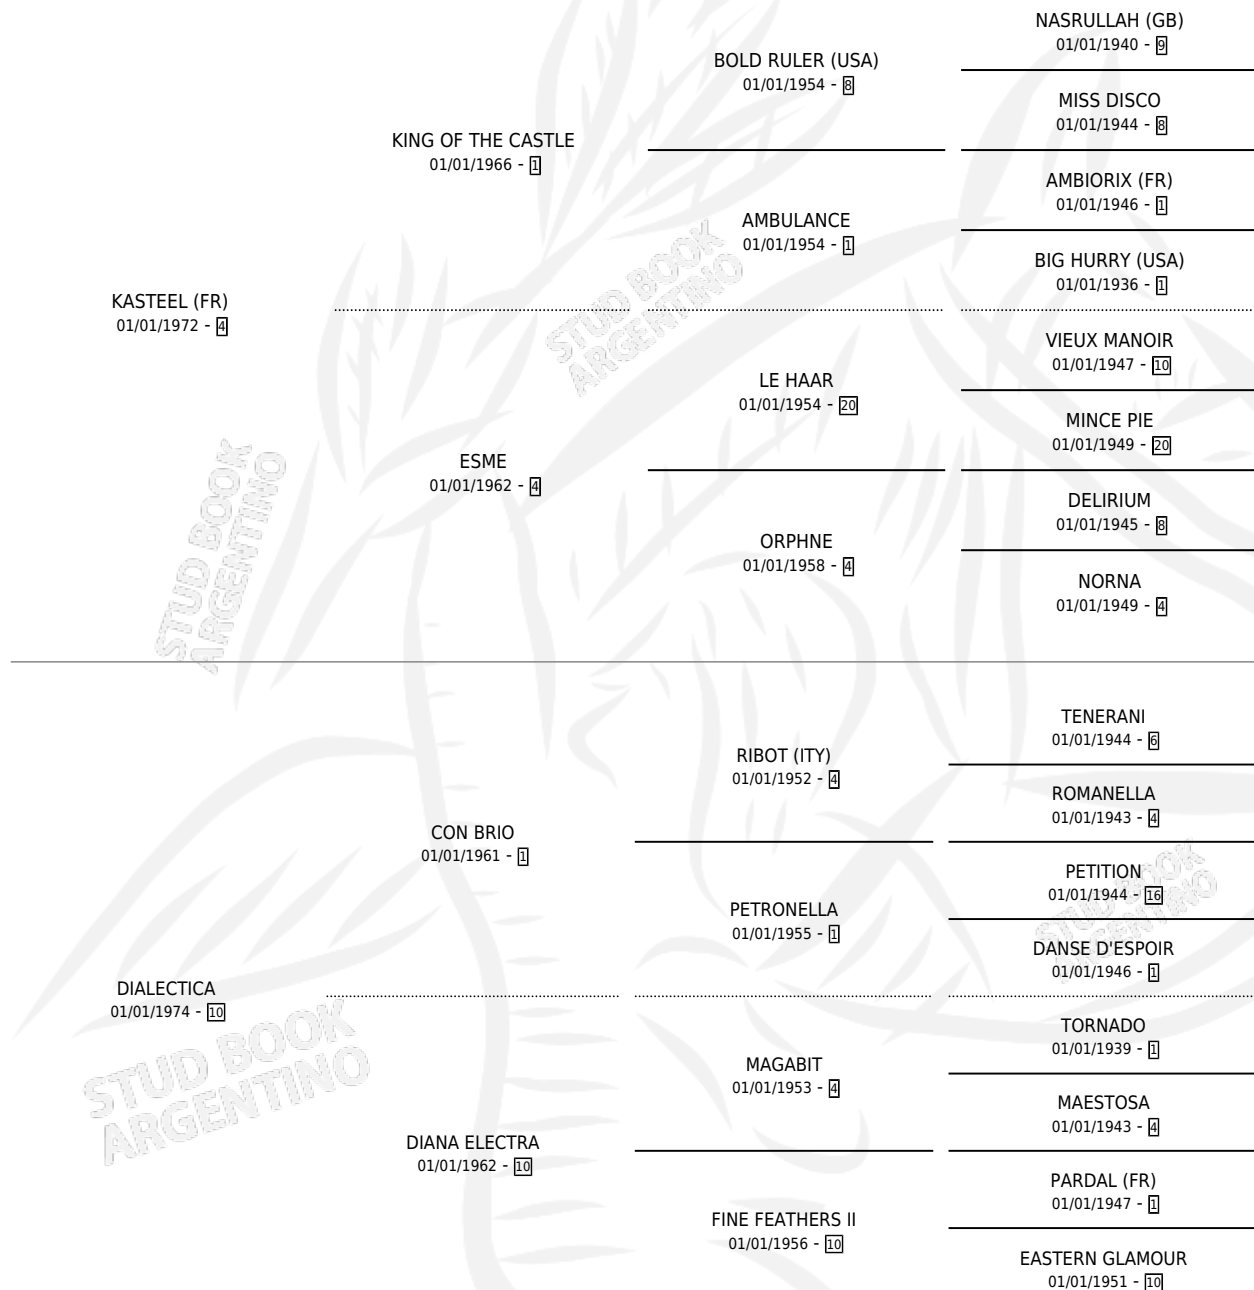

LA TARTAMUDA

por **KASTEEL (FR)** y **DIALECTICA** por **CON BRIO**

Argentina · Hembra · Zaino · SP · 13/09/1986
Familia 10-b · Volumen 32

ESTADO

TIPIFICACIÓN SANGUÍNEA	✓
TIPIFICACIÓN POR ADN	X
PASAPORTE	X
IDENTIFICACIÓN POR MICROCHIP	X
REPRODUCTOR	✓

Lugar de nacimiento: El Pelado

Criador: Los Cerrillos

~

HIJOS

	MACHOS	HEMBRAS
9 NACIERON	3	6
7 CORRIERON	3	4
6 GANARON	2	4
0 GANADORES CL	0 GANADORES GR	0 GANADORES G1

PEDIGREE

CAMPAÑA

Solo carreras oficiales de Argentina