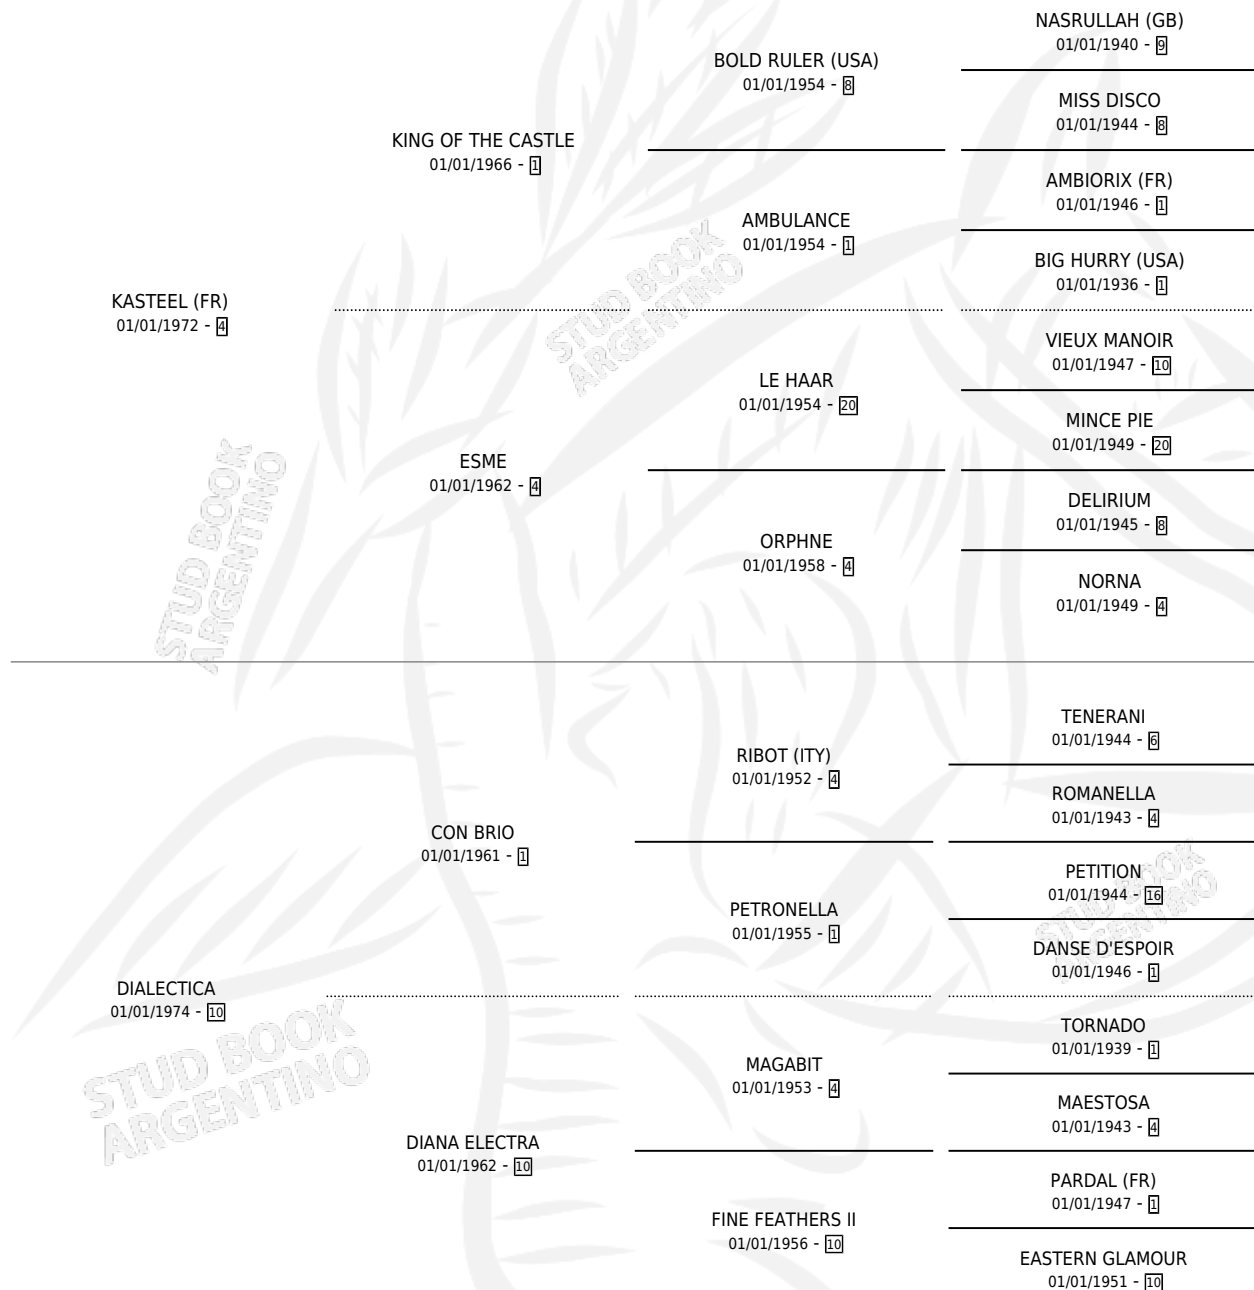

## ESTADO

TIPIFICACIÓN SANGUÍNEA	✓
TIPIFICACIÓN POR ADN	X
PASAPORTE	X
IDENTIFICACIÓN POR MICROCHIP	X
REPRODUCTOR	✓

**Lugar de nacimiento:** El Pelado

**Criador:** Los Cerrillos

~