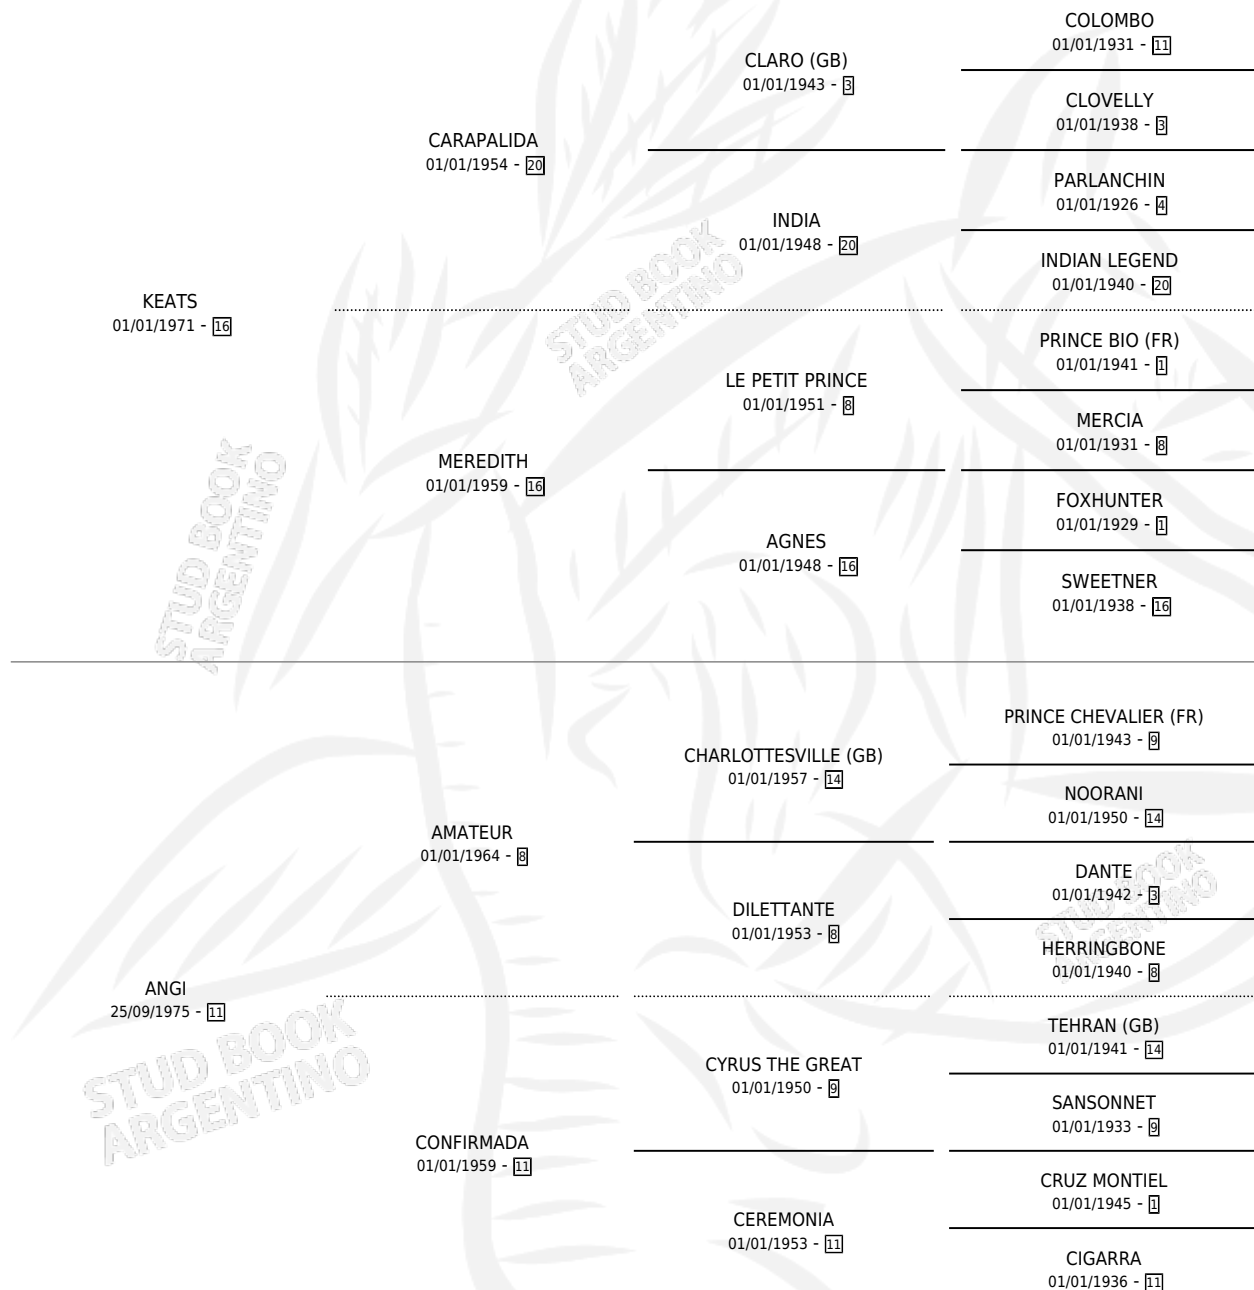

# YORDI

por KEATS y ANGI por AMATEUR

Argentina · Macho · Alazan · SP · 26/08/1986  
Familia 11-a · Volumen 32

## ESTADO

TIPIFICACIÓN SANGUÍNEA	✓
TIPIFICACIÓN POR ADN	X
PASAPORTE	X
IDENTIFICACIÓN POR MICROCHIP	X
REPRODUCTOR	X

**Lugar de nacimiento:** Botafogo

**Criador:** Sin dato

## PEDIGREE

**EXPORTACIÓN / IMPORTACIÓN**

FECHA	MOVIMIENTO	PAÍS
01/05/1991	EXPORTADO	ESTADOS UNIDOS

~

**CAMPAÑA**

Solo carreras oficiales de Argentina