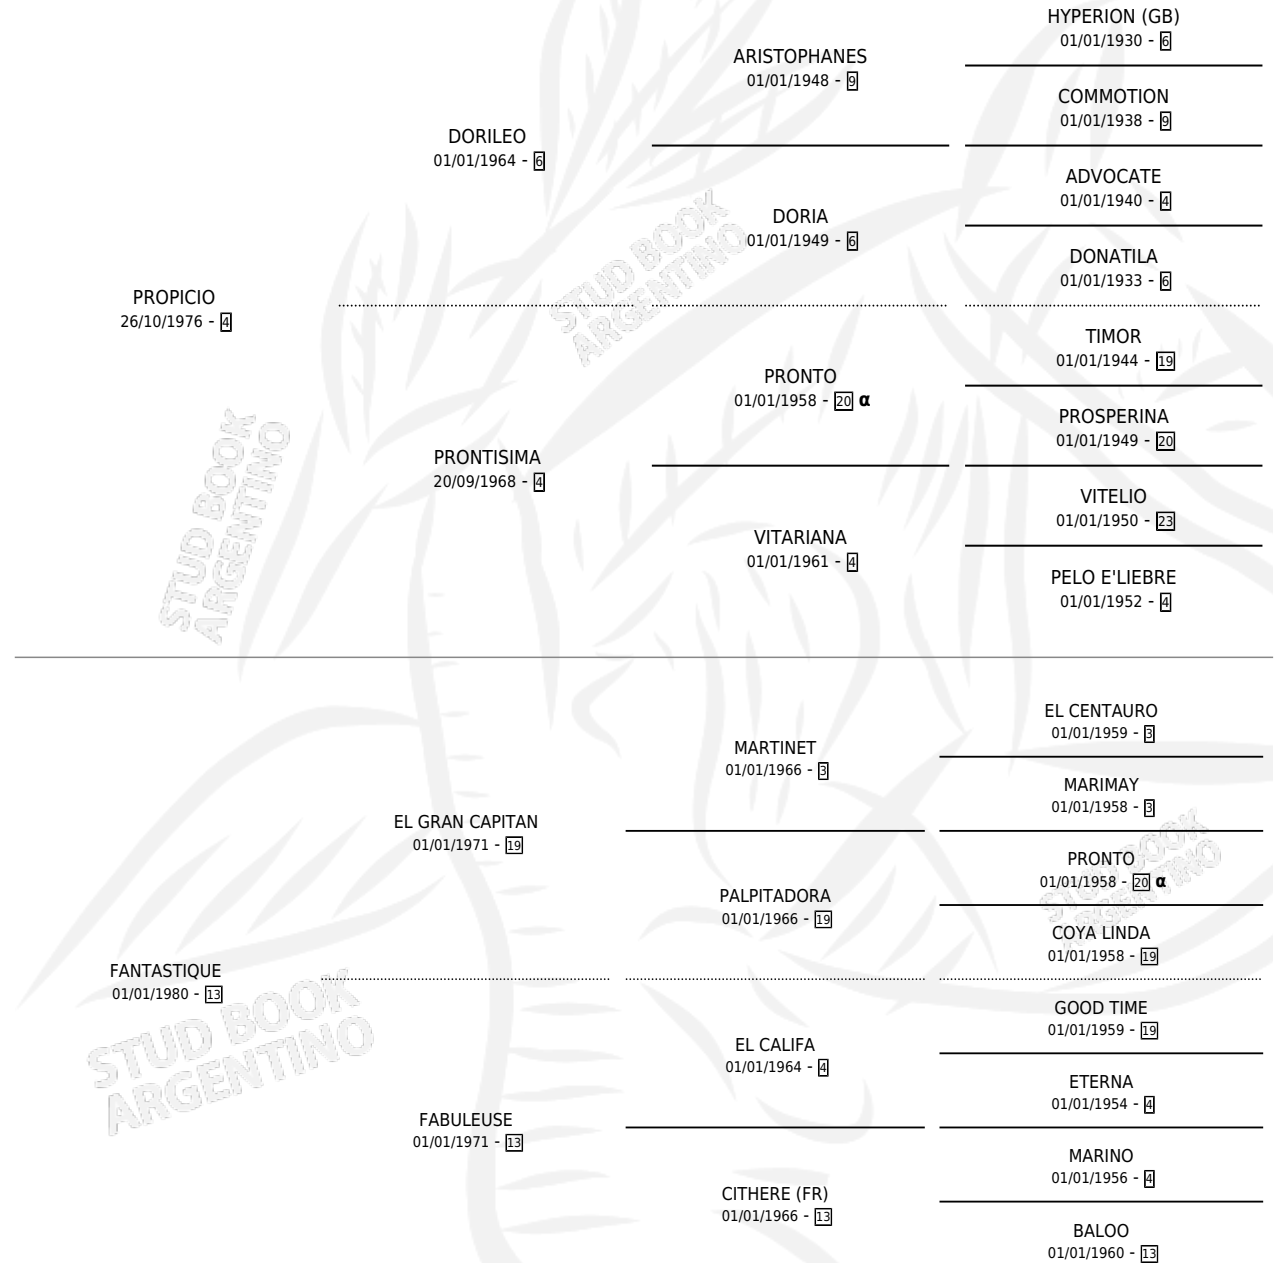

FACINEROSA

por PROPICIO y FANTASTIQUE por EL GRAN CAPITAN

Argentina · Hembra · Alazan · SP · 02/09/1986
Familia 13-c · Volumen 32

ESTADO

TIPIFICACIÓN SANGUÍNEA	X
TIPIFICACIÓN POR ADN	X
PASAPORTE	X
IDENTIFICACIÓN POR MICROCHIP	X
REPRODUCTOR	✓

Lugar de nacimiento: Campo particular

Criador: Sin dato

PEDIGREE

INBREEDING : α

S

mientos 0 / Efectividad 0.00%

PADRILLO	PRODUCTO	CRIADOR	1ER SERVICIO	ÚLTIMO SERVICIO
LYPHMAS (USA)	∅		29/08/1991	20/09/1991
SIN ASIGNAR	∅			

FACINEROSA

Datos oficiales del Stud Book Argentino

Documento generado el 05/05/2026

studbook.org.ar