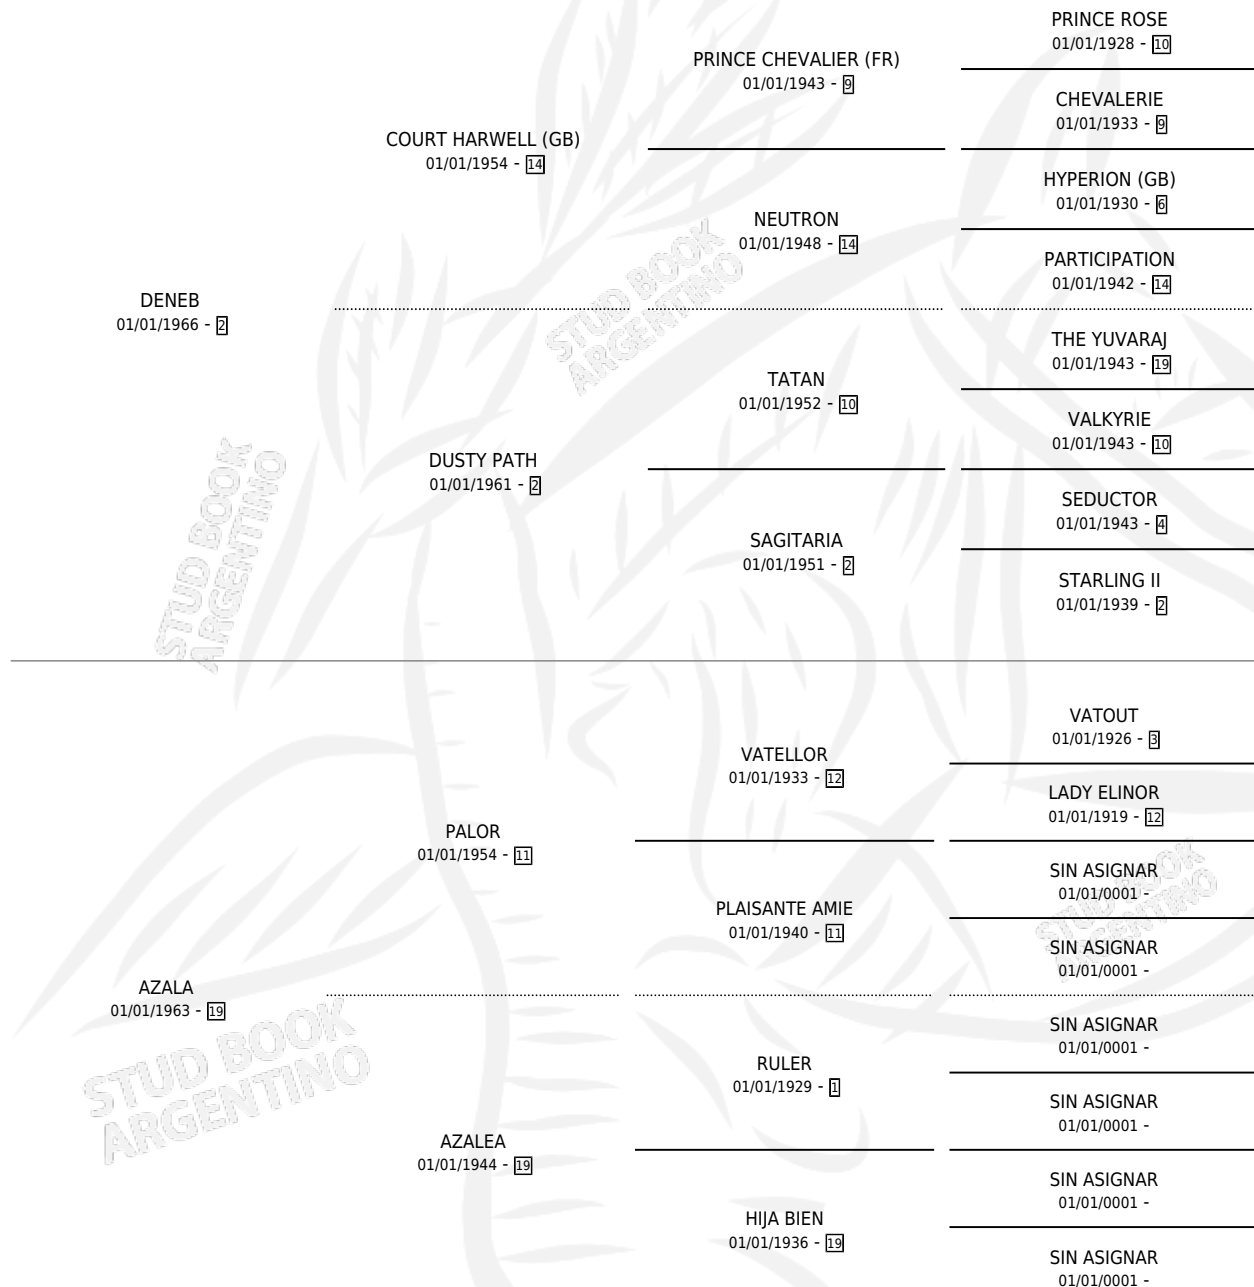

# ALCALA (URU)

por **DENEB** y **AZALA** por **PALOR**

Uruguay · Hembra · Alazan Tostado · SP · 01/01/1973  
Familia 19-a · Volumen web

## ESTADO

TIPIFICACIÓN SANGUÍNEA	X
TIPIFICACIÓN POR ADN	X
PASAPORTE	X
IDENTIFICACIÓN POR MICROCHIP	X
REPRODUCTOR	✓

**Lugar de nacimiento:** Uruguay

**Criador:** Extranjero

~

## HIJOS

	MACHOS	HEMBRAS
4 NACIERON	1	3
1 CORRIERON	1	0
1 GANARON	1	0
<b>0</b> GANADORES <b>CL</b>	<b>0</b> GANADORES <b>GR</b>	<b>0</b> GANADORES <b>G1</b>

## PEDIGREE

S

mientos 4 / Efectividad 66.67%

PADRILLO	PRODUCTO	CRIADOR	1ER SERVICIO	ÚLTIMO SERVICIO
RED WING PRINCE (USA)	∅		13/08/1990	23/11/1990
<b>ALCALA (URU)</b>	∅		26/11/1989	26/11/1989
<b>Datos oficiales del Stud Book Argentino</b> CAPRICE DE DIEU Documento generado el 06/05/2026	FREE FOOT (M AT, 29/10/1989)	SIN DATO	24/11/1988	24/11/1988
CAPRICE DE DIEU studdbook.org.ar	ENTROPY (H Z, 28/10/1988) •MURIÓ EL 15/06/1993•	SIN DATO	03/11/1987	04/12/1987
RED TARGET	COME ALONG (H A, 19/10/1986)	SIN DATO		
IVORY PIRATE	DELARDINE (H Z, 18/10/1987)	SIN DATO		