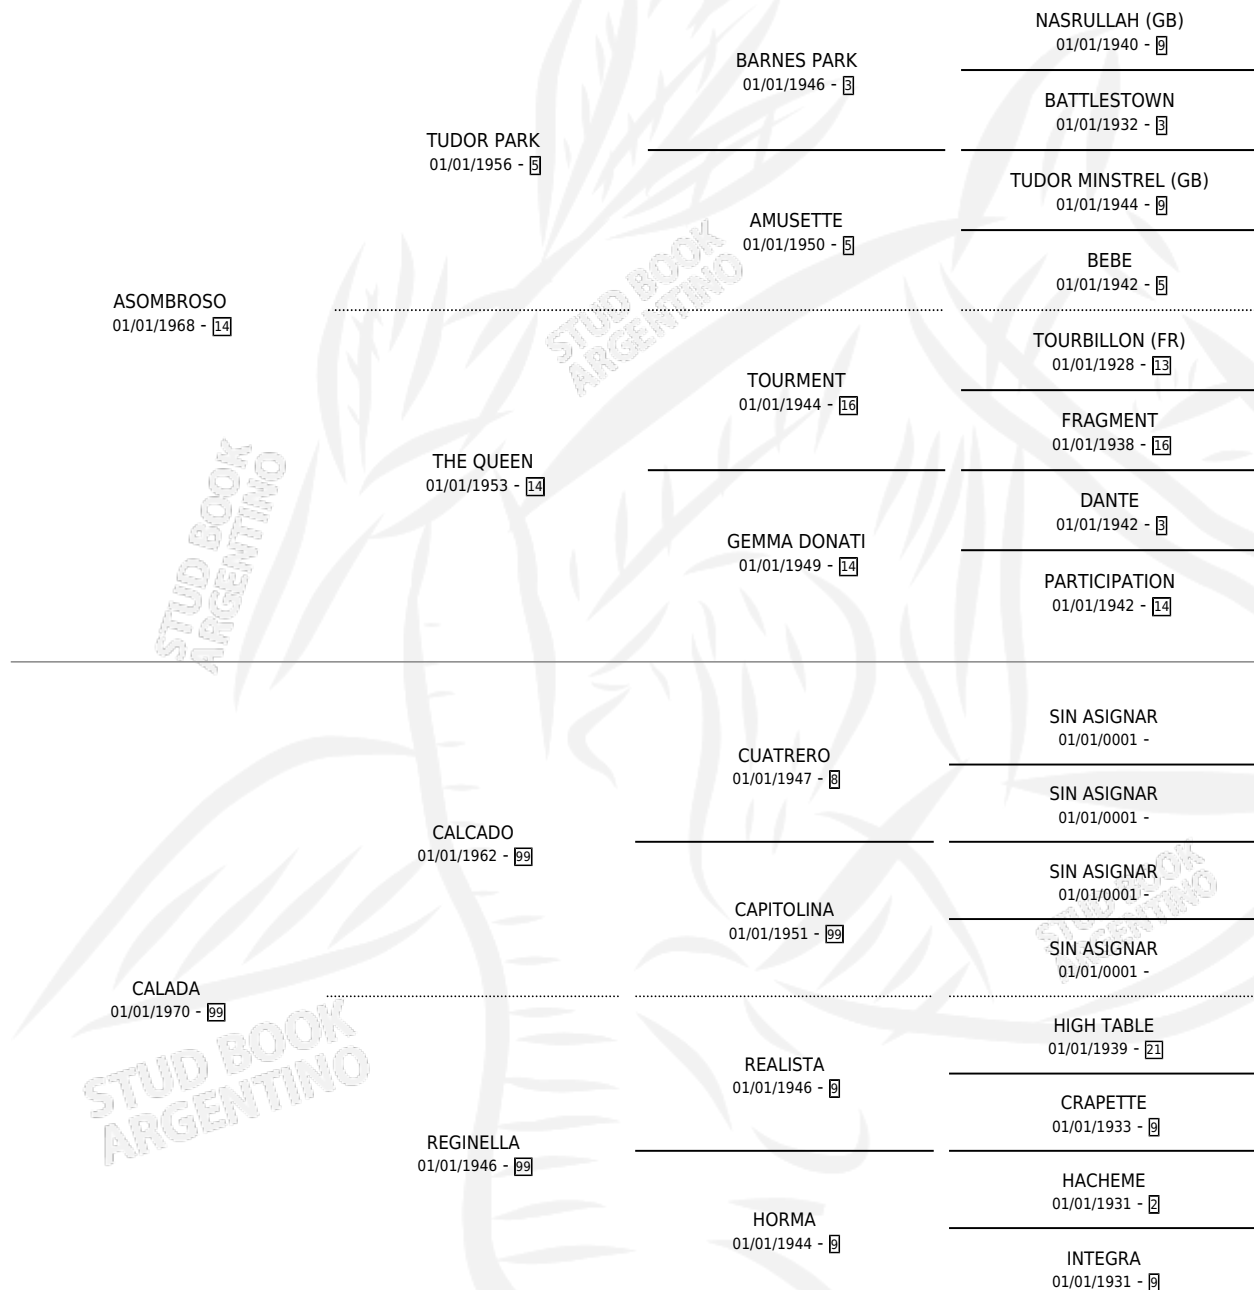

ALCALADA (URU)

por **ASOMBROSO** y **CALADA** por **CALCADO**

Uruguay · Hembra · Zaino · SP · 08/09/1977
Familia 99 · Volumen web

ESTADO

TIPIFICACIÓN SANGUÍNEA	✓
TIPIFICACIÓN POR ADN	X
PASAPORTE	X
IDENTIFICACIÓN POR MICROCHIP	X
REPRODUCTOR	✓

Lugar de nacimiento: Uruguay

Criador: Extranjero

~

HIJOS

	MACHOS	HEMBRAS
5 NACIERON	1	4
4 CORRIERON	1	3
2 GANARON	0	2
0 GANADORES CL	0 GANADORES GR	0 GANADORES G1

PEDIGREE

S

cimientos 5 / Efectividad 31.25%

PADRILLO	PRODUCTO	CRIADOR	1ER SERVICIO	ÚLTIMO SERVICIO
COMPANION	∅		04/11/2000	26/11/2000
ALCALADA (URU)	∅		28/10/1999	30/11/1999
COMPANION	∅		28/09/1998	07/12/1998
LEGITHOR	BARRACAS (H A, 16/09/1998)	SIN DATO	06/10/1997	08/10/1997
COMPANION	∅		27/11/1996	29/11/1996
LEGITHOR	MERCURIO (M ZD, 20/11/1996)	SIN DATO	28/11/1995	30/11/1995
MEU GAUCHO (BRZ)	ALL NEW (H A, 14/08/1995)	SIN DATO	18/08/1994	20/08/1994
COMPANION	∅		02/10/1993	18/11/1993
PERFECT PARADE (USA)	∅		01/12/1992	01/12/1992
RED WING PRINCE (USA)	∅		27/08/1991	26/09/1991
CAPRICE DE DIEU	∅		30/08/1990	30/10/1990
CAPRICE DE DIEU	GAVOTTE (H Z, 23/07/1990)	SIN DATO	18/08/1989	18/08/1989
RED WING PRINCE (USA)	FOLIATION (H A, 09/08/1989) •MURIÓ EL 12/10/1993•	SIN DATO	12/08/1988	04/09/1988
CAPRICE DE DIEU	∅		12/09/1987	12/09/1987
IVORY PIRATE	∅		04/11/1986	02/12/1986
DORIALTO	∅			