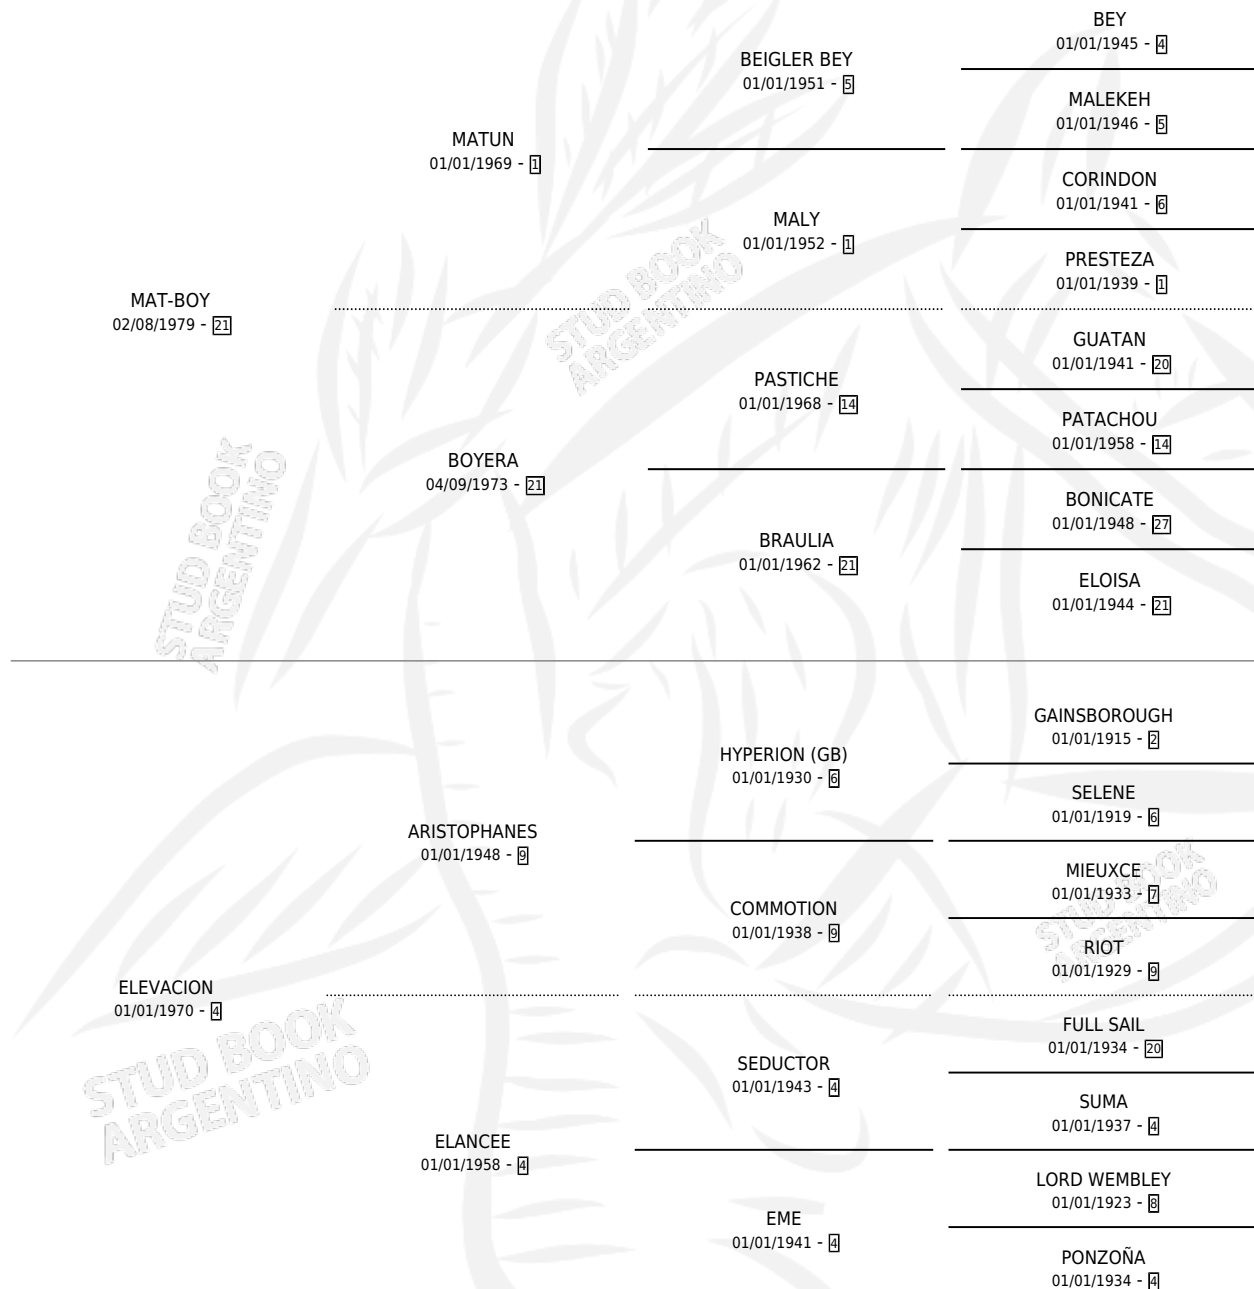

ELEGANT BOY

por MAT-BOY y ELEVACION por ARISTOPHANES

Argentina · Macho · Alazan · SP · 23/09/1986
Familia 4-k · Volumen 32

ESTADO

TIPIFICACIÓN SANGUÍNEA	X
TIPIFICACIÓN POR ADN	X
PASAPORTE	X
IDENTIFICACIÓN POR MICROCHIP	X
REPRODUCTOR	X

Lugar de nacimiento: La Biznaga

Criador: La Biznaga

PEDIGREE

ELEGANT BOY

Datos oficiales del Stud Book Argentino

Documento generado el 09/05/2026

studbook.org.ar