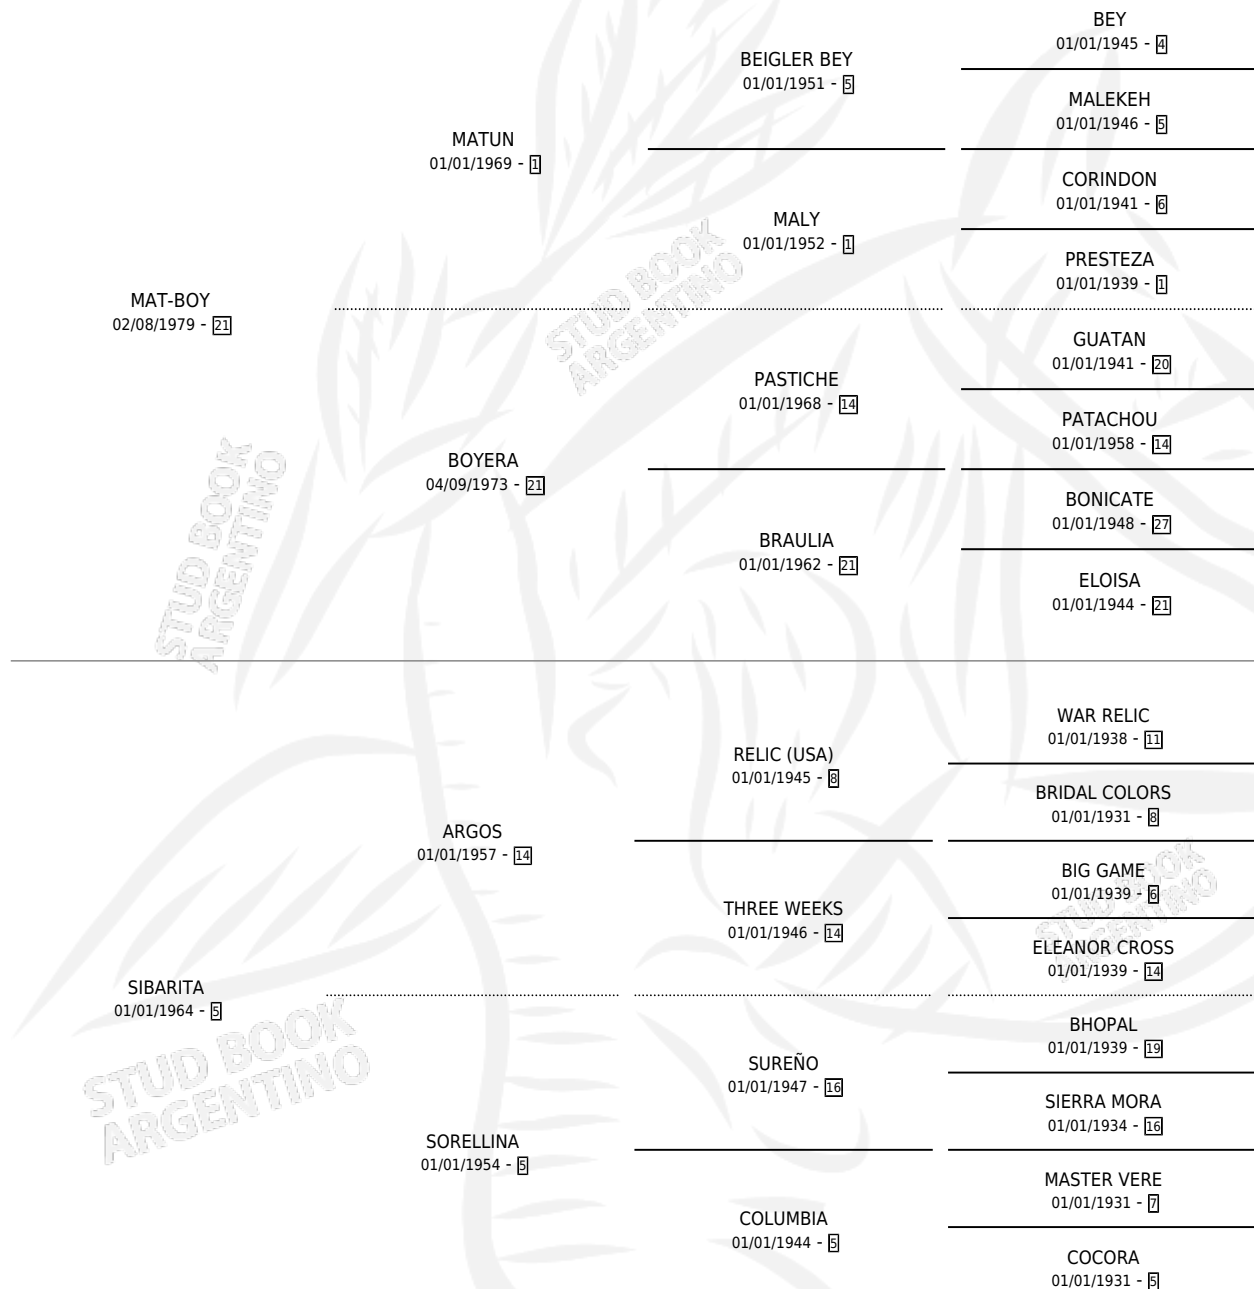

SINNER GIRL

por **MAT-BOY** y **SIBARITA** por **ARGOS**

Argentina · Hembra · Alazan · SP · 06/09/1986
Familia 5-g · Volumen 32

ESTADO

TIPIFICACIÓN SANGUÍNEA	✓
TIPIFICACIÓN POR ADN	✓
PASAPORTE	X
IDENTIFICACIÓN POR MICROCHIP	X
REPRODUCTOR	✓

Lugar de nacimiento: La Biznaga

Criador: La Biznaga

~

HIJOS

	MACHOS	HEMBRAS
12 NACIERON	6	6
9 CORRIERON	5	4
9 GANARON	5	4

1	1	0
GANADORES CL	GANADORES GR	GANADORES G1

PEDIGREE

CAMPAÑA

Solo carreras oficiales de Argentina

POR EDAD

EDAD	CC	1°	2°	3°	4°	5°	NP	CLC	CLG	CLCG1	CLGG1	IMPORTE	GANANCIA / CC
2 AÑOS	1	0	0	0	0	0	1	0	0	0	0	\$0	\$0
3 AÑOS	3	2	0	0	0	1	0	1	0	0	0	\$1,715,000	\$571,667
4 AÑOS	8	1	4	1	0	1	1	0	0	0	0	\$12,960,000	\$1,620,000
TOTALES	12	3	4	1	0	2	2	1	0	0	0	\$14,675,000	\$1,222,917
%		25.0%	33.3%	8.3%	0.0%	16.7%	16.7%	8.3%	0.0%	0.0%	0.0%		

Ganadora de 3 carreras en Palermo - \$14,675,000, a los 3 y 4 años.

POR DISTANCIA

HIPODROMO	CC	1°	2°	3°	4°	5°	NP	CLC	CLG	CLCG1	CLGG1	IMPORTE
PALERMO	10	3	4	1	0	1	1	1	0	0	0	\$14,675,000
1800 MTS	5	2	2	1	0	0	0	0	0	0	0	\$7,925,000
2000 MTS	3	1	2	0	0	0	0	0	0	0	0	\$6,750,000
2200 MTS	1	0	0	0	0	1	0	1	0	0	0	\$0
1600 MTS	1	0	0	0	0	0	1	0	0	0	0	\$0
SAN ISIDRO	2	0	0	0	0	1	1	0	0	0	0	\$0
1800 MTS	1	0	0	0	0	0	1	0	0	0	0	\$0
1600 MTS	1	0	0	0	0	1	0	0	0	0	0	\$0