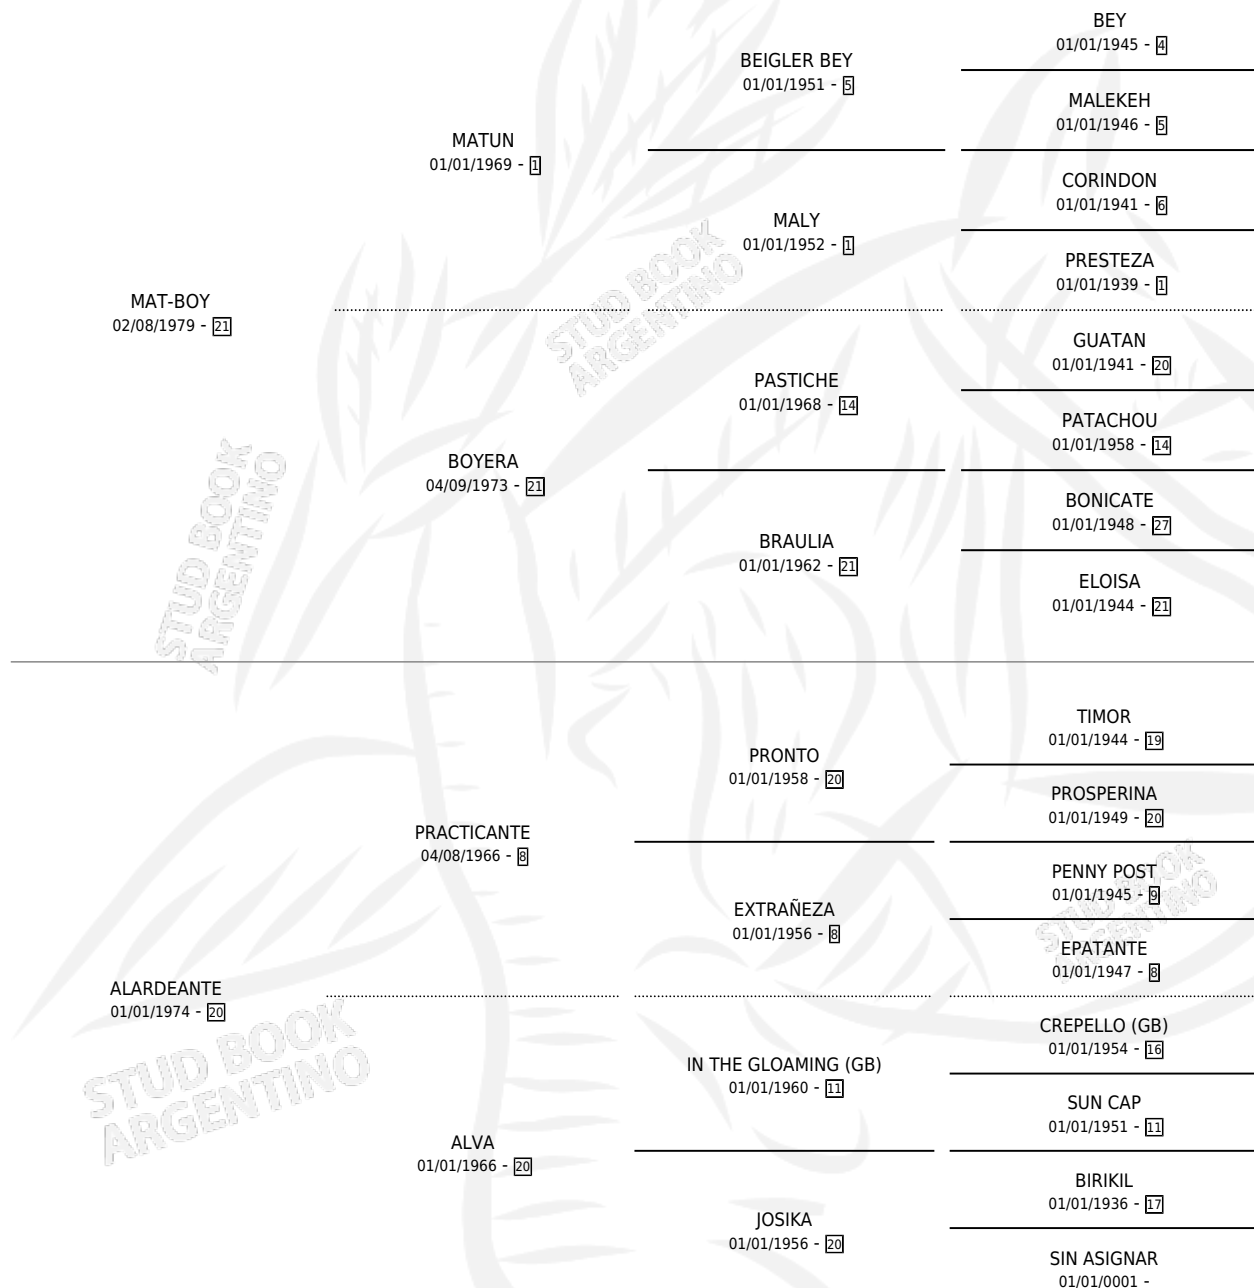

ACTIVE GIRL

por MAT-BOY y ALARDEANTE por PRACTICANTE

Argentina · Hembra · Zaino · SP · 19/09/1986
Familia 20 · Volumen 32

ESTADO

TIPIFICACIÓN SANGUÍNEA	X
TIPIFICACIÓN POR ADN	X
PASAPORTE	X
IDENTIFICACIÓN POR MICROCHIP	X
REPRODUCTOR	X

Lugar de nacimiento: La Biznaga

Criador: Sin dato

PEDIGREE

ACTIVE GIRL

Datos oficiales del Stud Book Argentino

Documento generado el 14/05/2026

studbook.org.ar