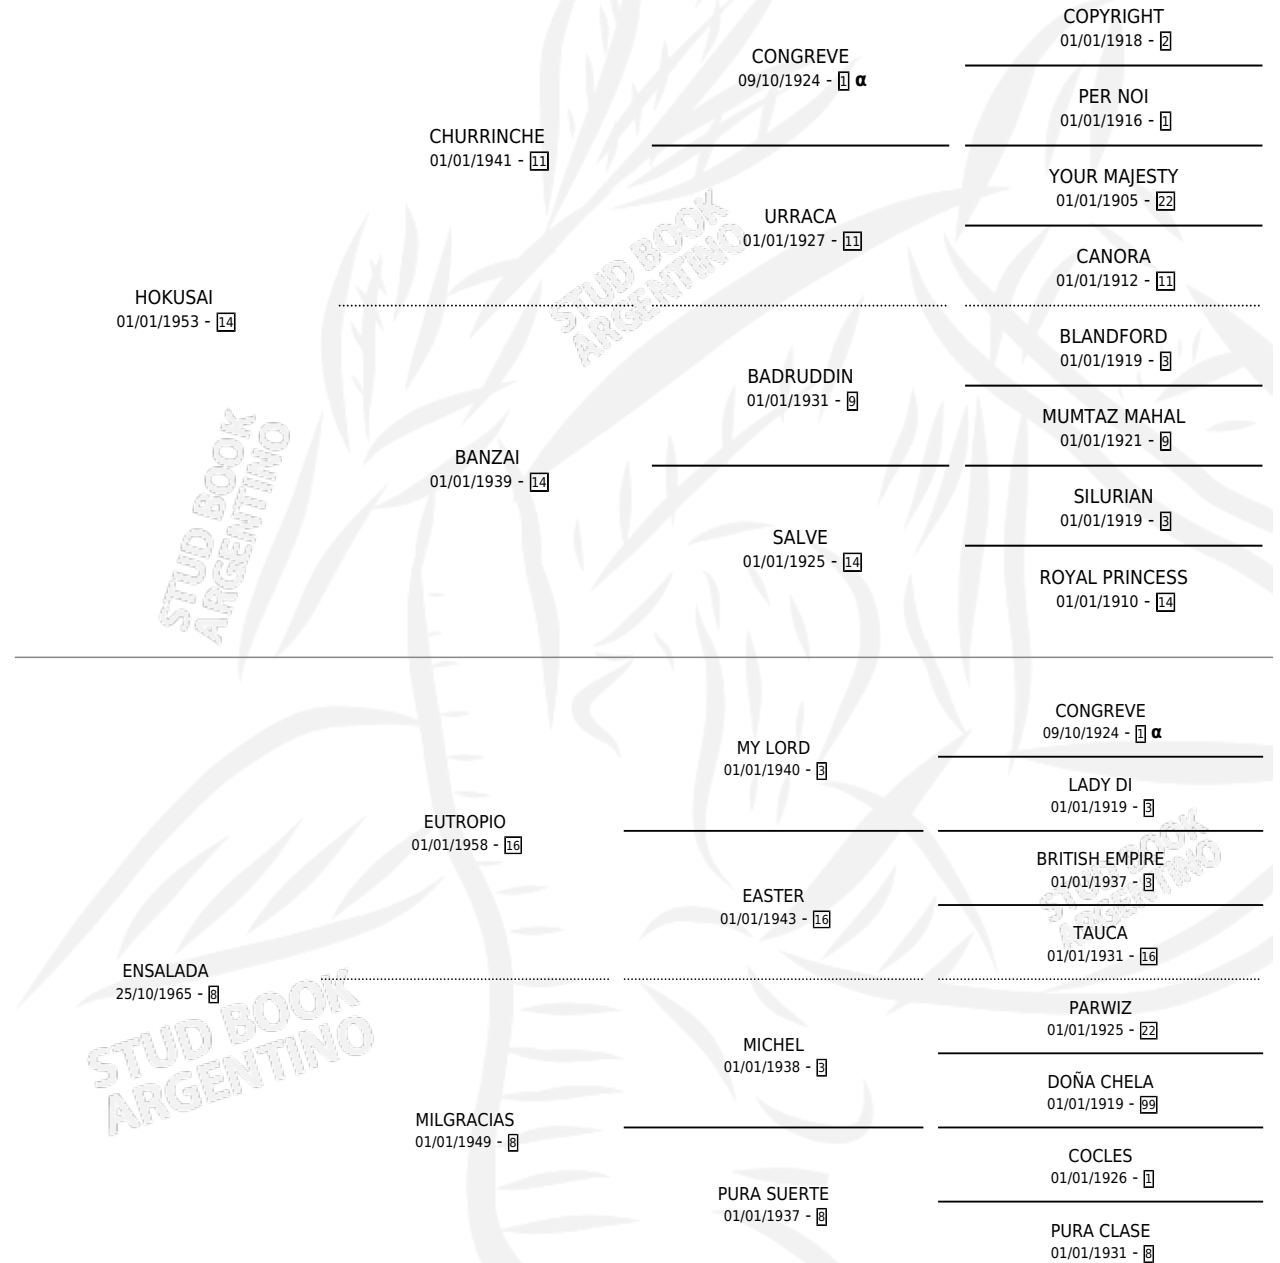

VINCHUCA

por HOKUSAI y ENSALADA por EUTROPIO

Argentina · Hembra · Tordillo · SP · 03/09/1969
Familia 8-a · Volumen 27

ESTADO

TIPIFICACIÓN SANGUÍNEA	X
TIPIFICACIÓN POR ADN	X
PASAPORTE	X
IDENTIFICACIÓN POR MICROCHIP	X
REPRODUCTOR	X

Lugar de nacimiento: Campo particular

Criador: Sin dato

~

HIJOS

	MACHOS	HEMBRAS
3 NACIERON	0	3
2 CORRIERON	0	2
2 GANARON	0	2
0 GANADORES CL	0 GANADORES GR	0 GANADORES G1

PEDIGREE

INBREEDING : α

VINCHUCA