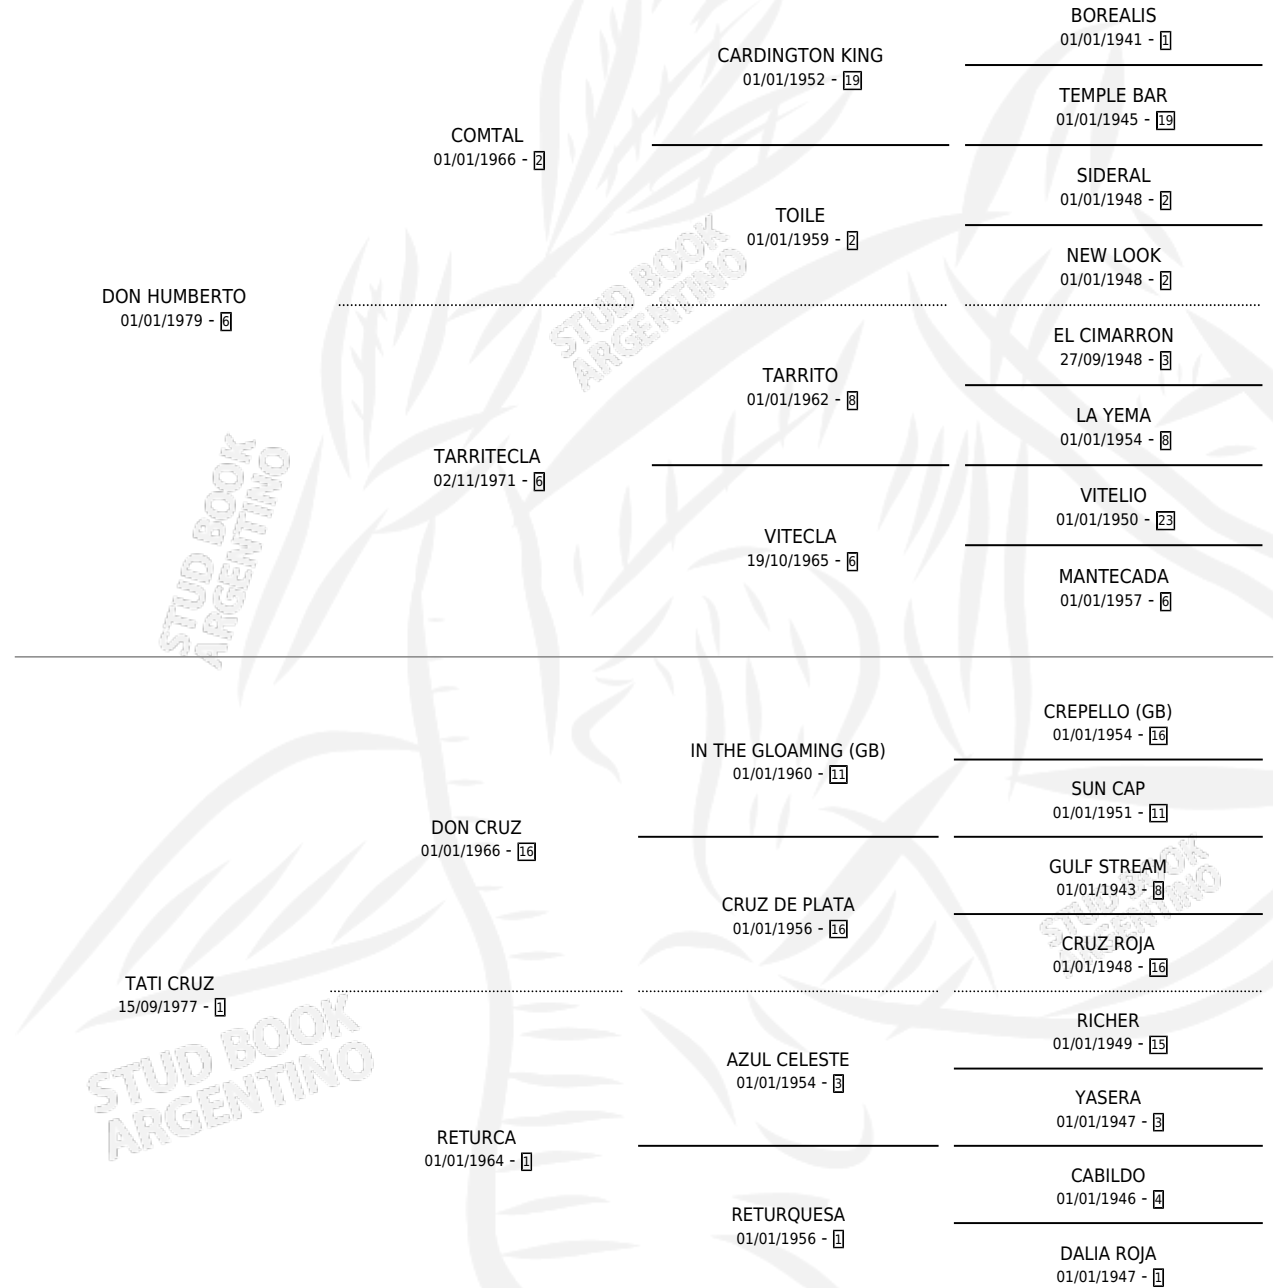

TABERTA

por **DON HUMBERTO** y **TATI CRUZ** por **DON CRUZ**

Argentina · Hembra · Alazan · SP · 27/08/1986
Familia 1 · Volumen 32

ESTADO

TIPIFICACIÓN SANGUÍNEA	X
TIPIFICACIÓN POR ADN	X
PASAPORTE	X
IDENTIFICACIÓN POR MICROCHIP	X
REPRODUCTOR	X

Lugar de nacimiento: A los Padres

Criador: Sin dato

PEDIGREE

CAMPAÑA

Solo carreras oficiales de Argentina

POR EDAD

EDAD	CC	1°	2°	3°	4°	5°	NP	CLC	CLG	CLCG1	CLGG1	IMPORTE	GANANCIA / CC
5 AÑOS	2	0	0	0	0	1	1	0	0	0	0	\$0	\$0
TOTALES	2	0	0	0	0	1	1	0	0	0	0	\$0	\$0
%		0.0%	0.0%	0.0%	0.0%	50.0%	50.0%	0.0%	0.0%	0.0%	0.0%		