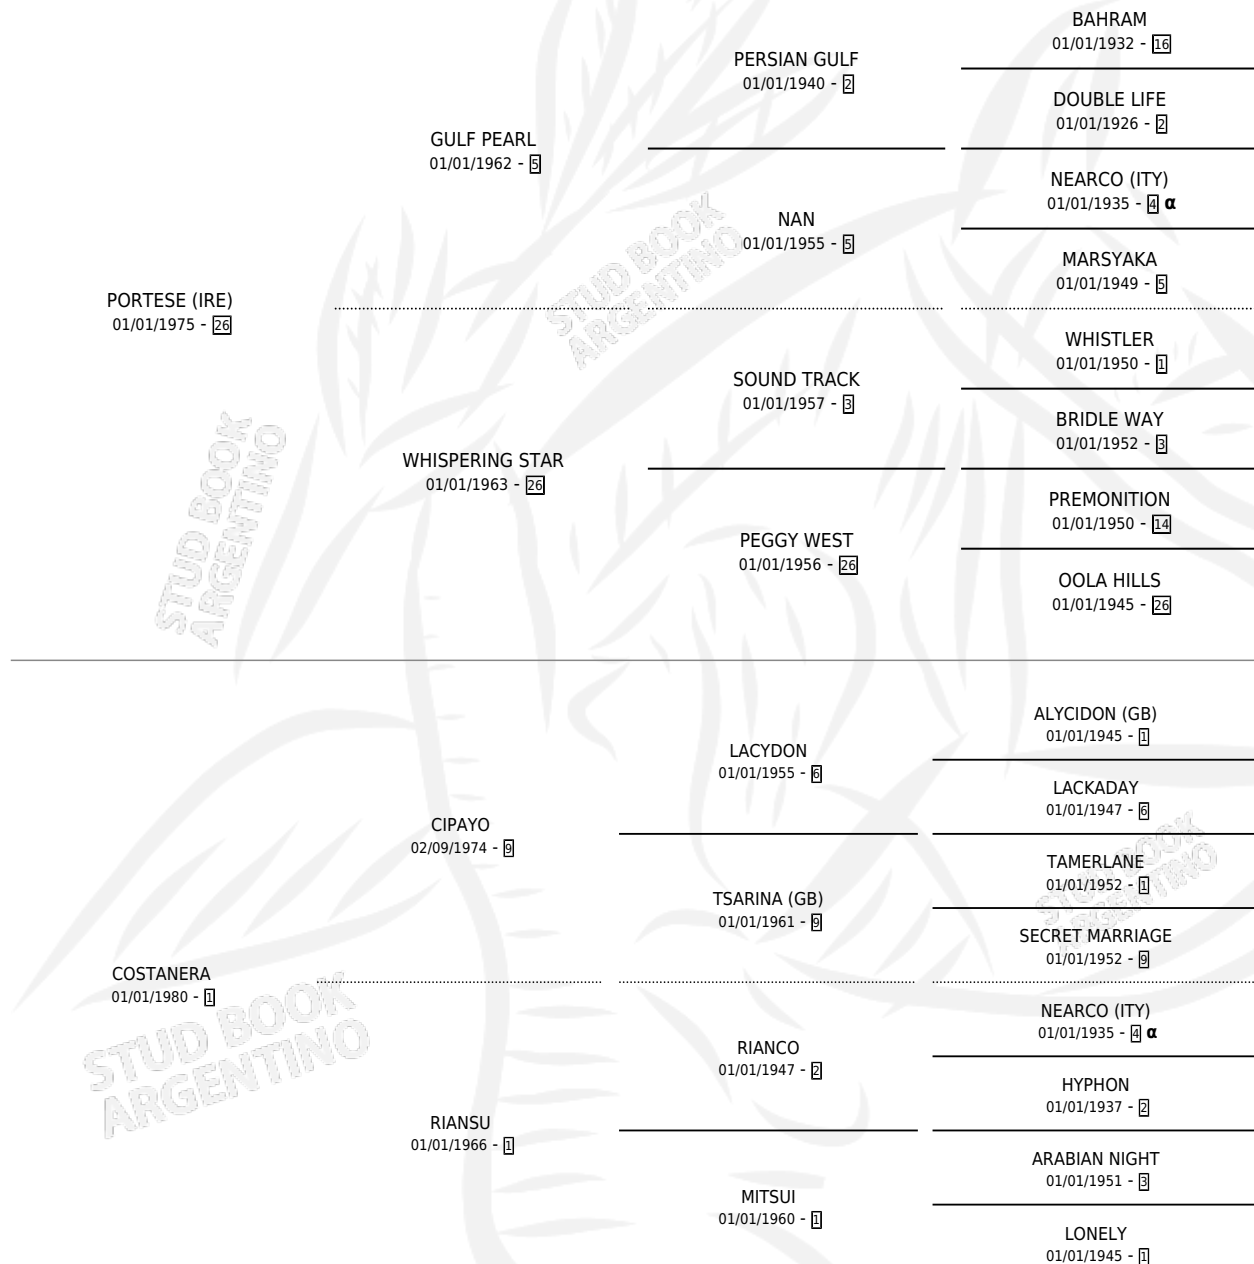

PORTONERA

por **PORTESE (IRE)** y **COSTANERA** por **CIPAYO**

Argentina · Hembra · Alazan · SP · 23/09/1986
Familia 1-j · Volumen 32

ESTADO

TIPIFICACIÓN SANGUÍNEA	✓
TIPIFICACIÓN POR ADN	✓
PASAPORTE	X
IDENTIFICACIÓN POR MICROCHIP	X
REPRODUCTOR	✓

Lugar de nacimiento: Los Cesares

Criador: Sin dato

~

HIJOS

	MACHOS	HEMBRAS
9 NACIERON	5	4
4 CORRIERON	3	1
1 GANARON	1	0
0 GANADORES CL	0 GANADORES GR	0 GANADORES G1

PEDIGREE

INBREEDING : α