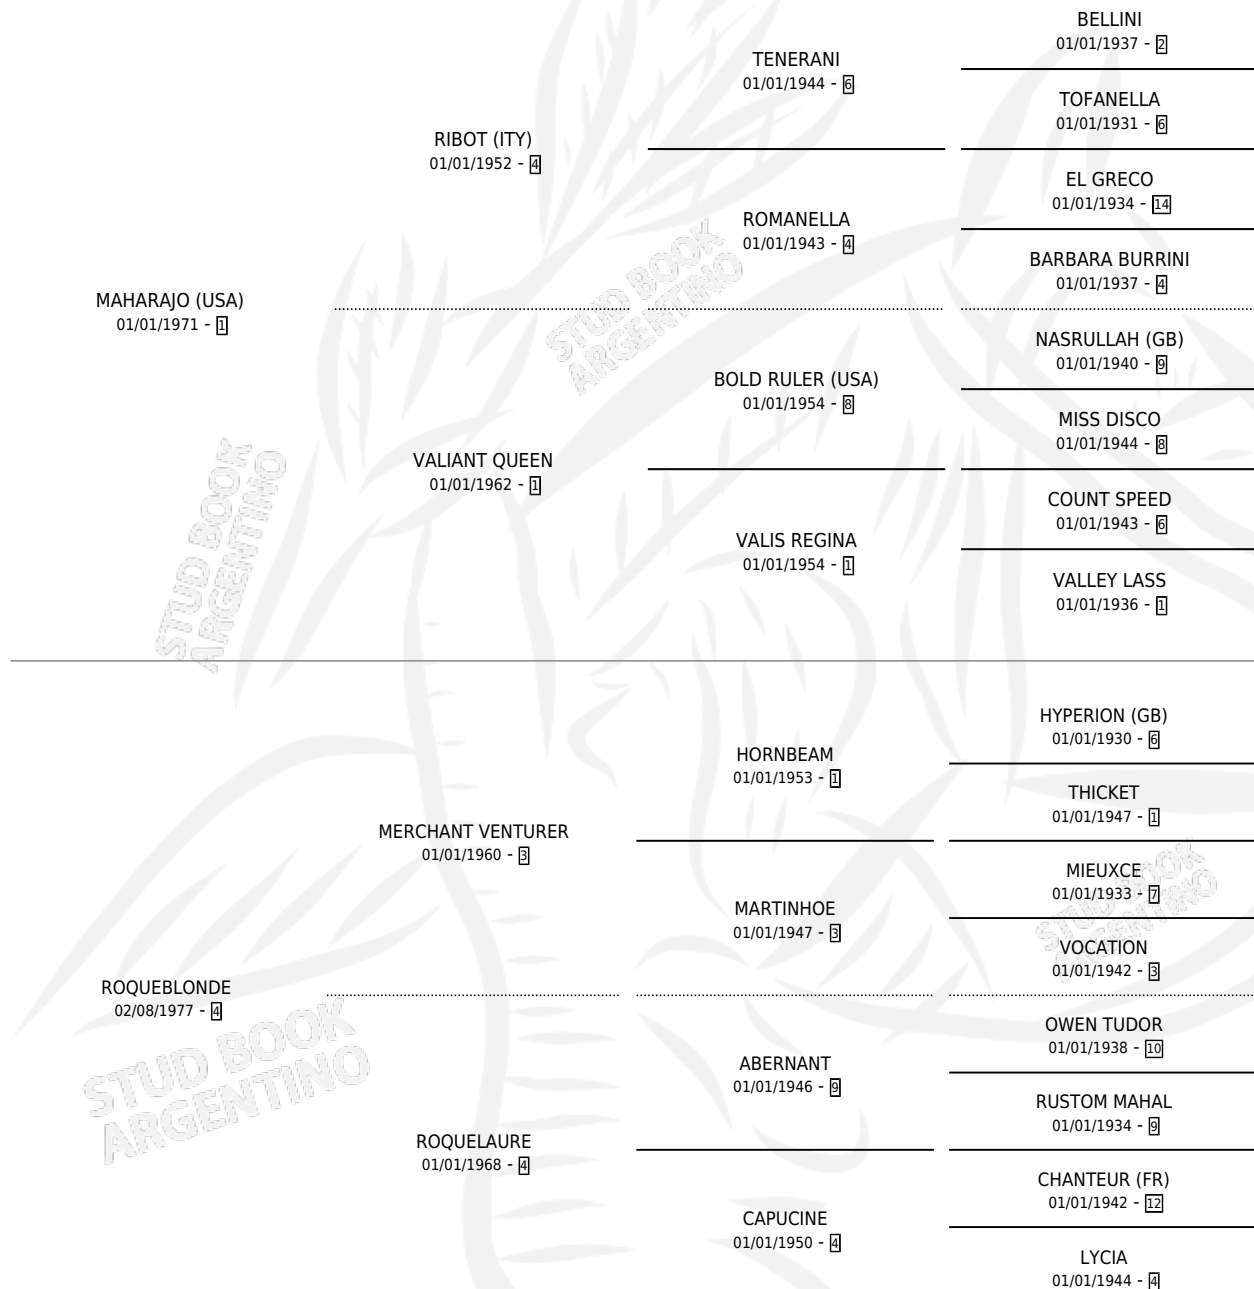

EL MANDRAKO

por MAHARAJO (USA) y ROQUEBLONDE por MERCHANT VENTURER

Argentina · Macho · Alazan Tostado · SP · 19/09/1986
Familia 4-n · Volumen 32

ESTADO

TIPIFICACIÓN SANGUÍNEA	X
TIPIFICACIÓN POR ADN	X
PASAPORTE	X
IDENTIFICACIÓN POR MICROCHIP	X
REPRODUCTOR	X

Lugar de nacimiento: Sudafrica

Criador: Sin dato

PEDIGREE