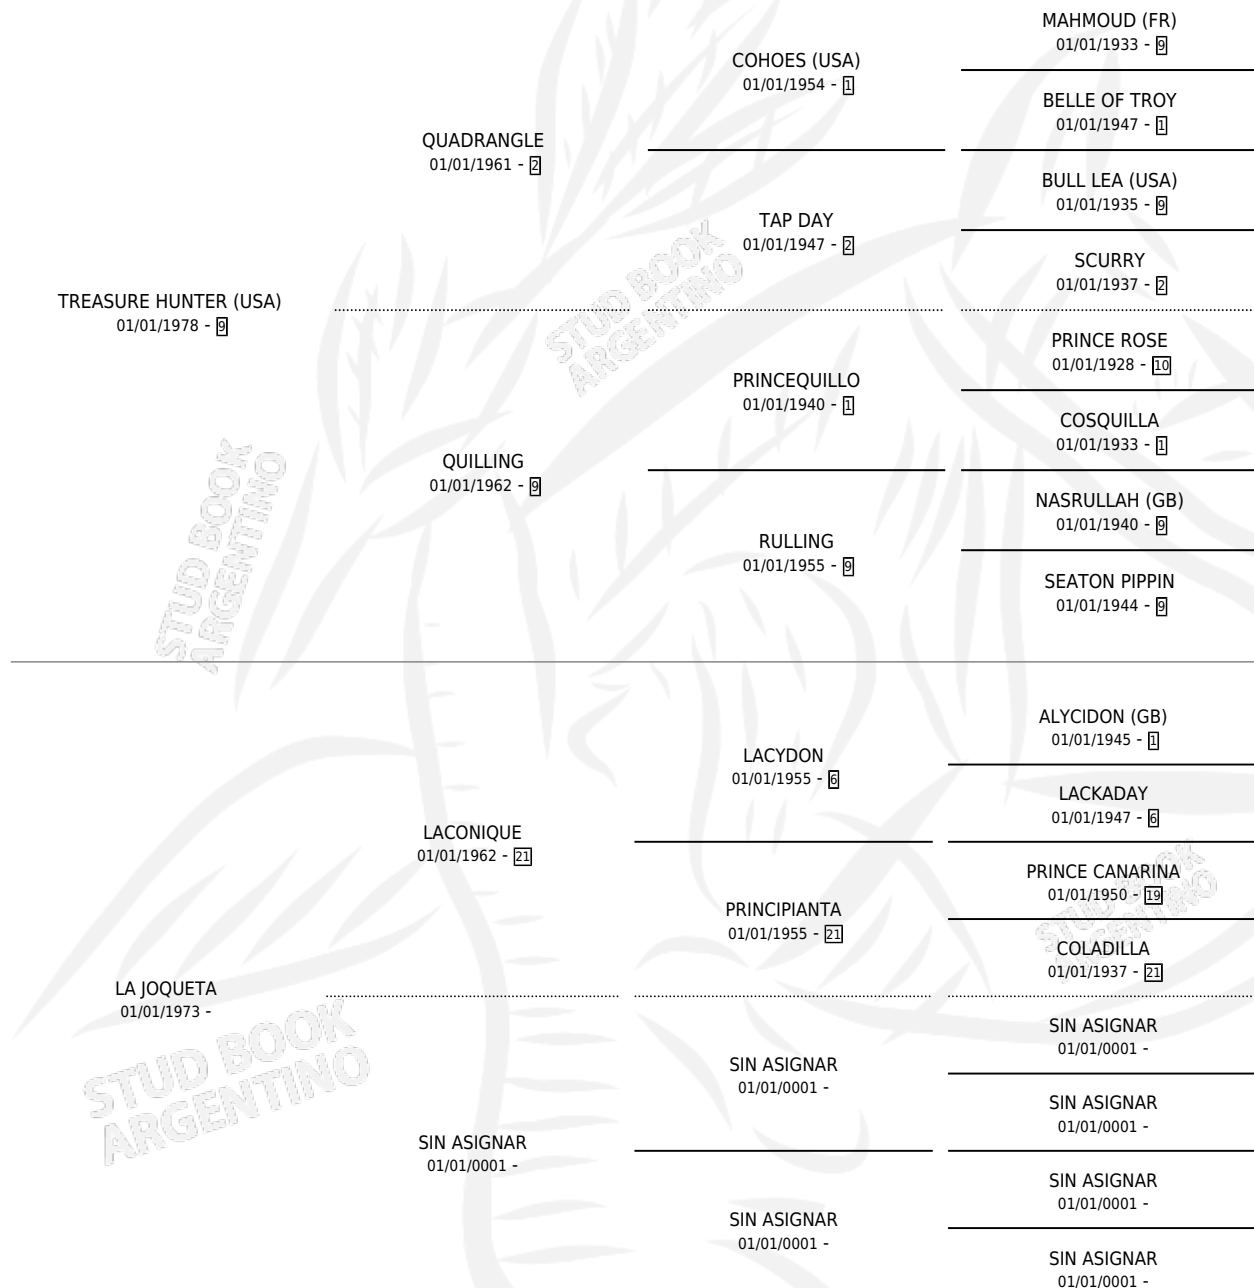

EL JINETE

por **TREASURE HUNTER (USA)** y **LA JOQUETA** por **LACONIQUE**

Argentina · Macho · Zaino · SP · 18/09/1986
Familia · Volumen 32

ESTADO

TIPIFICACIÓN SANGUÍNEA	X
TIPIFICACIÓN POR ADN	X
PASAPORTE	X
IDENTIFICACIÓN POR MICROCHIP	X
REPRODUCTOR	X

Lugar de nacimiento: Sudafrica

Criador: Sin dato

PEDIGREE

CAMPAÑA

Solo carreras oficiales de Argentina

POR EDAD

EDAD	CC	1°	2°	3°	4°	5°	NP	CLC	CLG	CLCG1	CLGG1	IMPORTE	GANANCIA / CC
4 AÑOS	3	0	0	0	0	0	3	0	0	0	0	\$0	\$0
TOTALES	3	0	0	0	0	0	3	0	0	0	0	\$0	\$0
%		0.0%	0.0%	0.0%	0.0%	0.0%	100%	0.0%	0.0%	0.0%	0.0%		