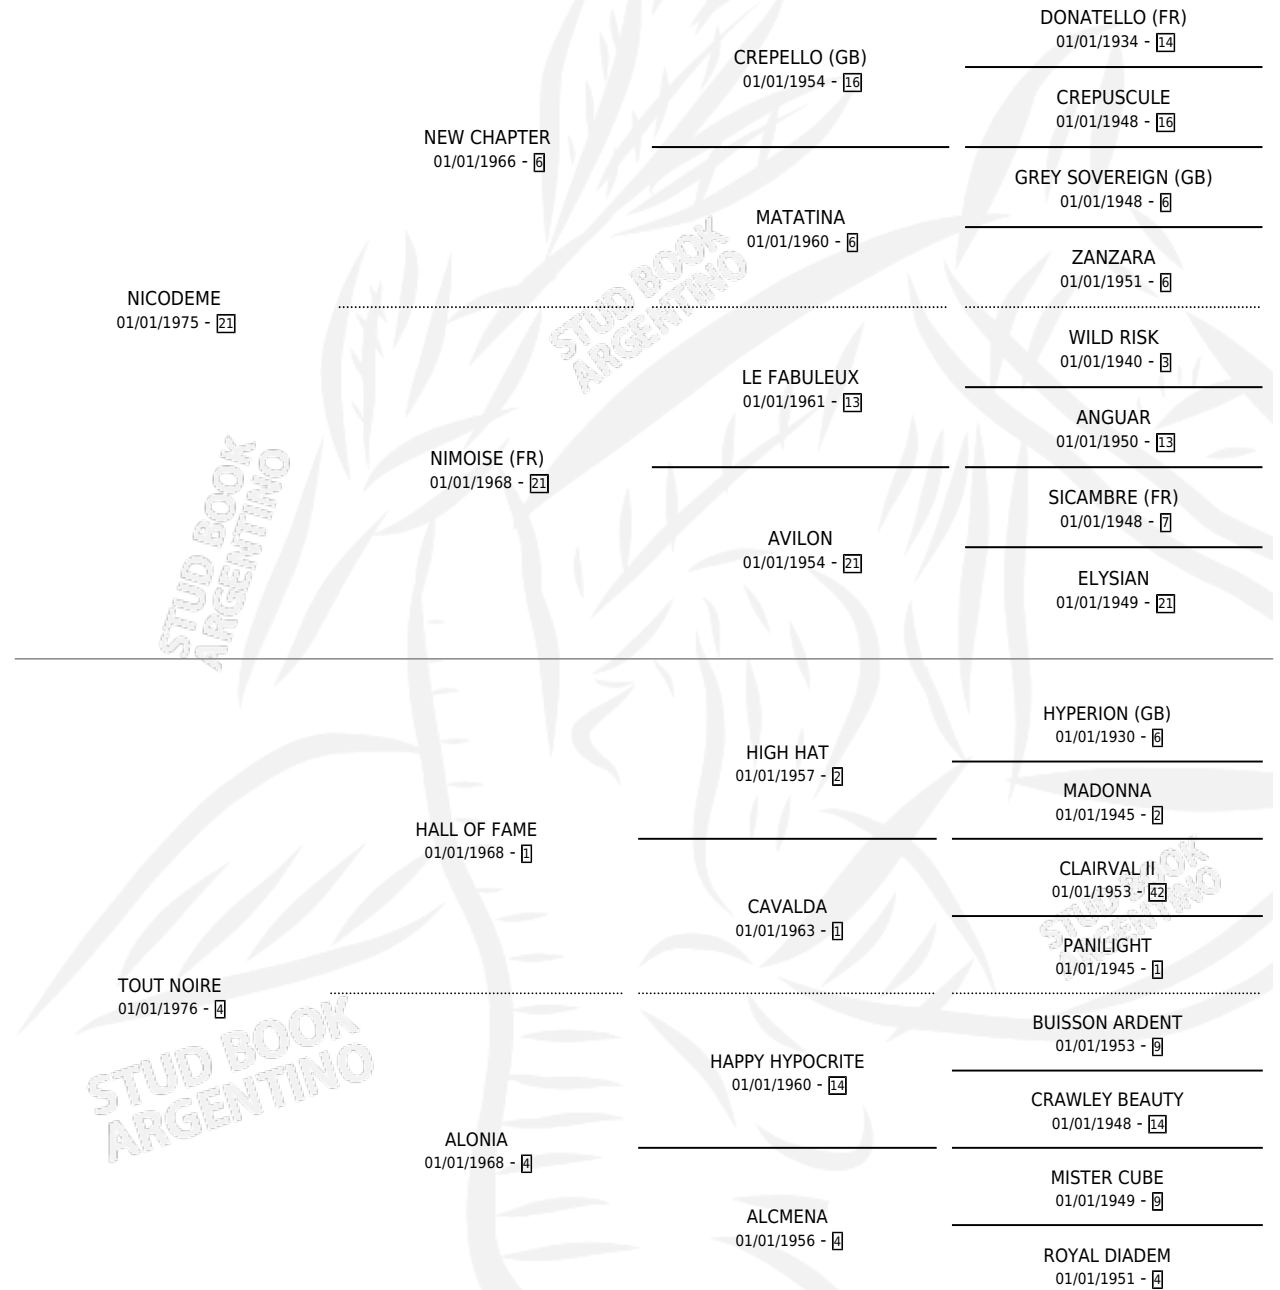

MAR NEGRO

por **NICODEME** y **TOUT NOIRE** por **HALL OF FAME**

Argentina · Macho · Alazan Tostado · SP · 27/09/1986
Familia 4-c · Volumen 32

ESTADO

TIPIFICACIÓN SANGUÍNEA	X
TIPIFICACIÓN POR ADN	X
PASAPORTE	X
IDENTIFICACIÓN POR MICROCHIP	X
REPRODUCTOR	X

Lugar de nacimiento: Sudafrica

Criador: Sin dato

PEDIGREE

CAMPAÑA

Solo carreras oficiales de Argentina

POR EDAD

EDAD	CC	1°	2°	3°	4°	5°	NP	CLC	CLG	CLCG1	CLGG1	IMPORTE	GANANCIA / CC
4 AÑOS	7	0	0	0	0	0	7	0	0	0	0	\$0	\$0
5 AÑOS	8	0	0	0	0	0	8	0	0	0	0	\$0	\$0
TOTALES	15	0	0	0	0	0	15	0	0	0	0	\$0	\$0
%		0.0%	0.0%	0.0%	0.0%	0.0%	100%	0.0%	0.0%	0.0%	0.0%		