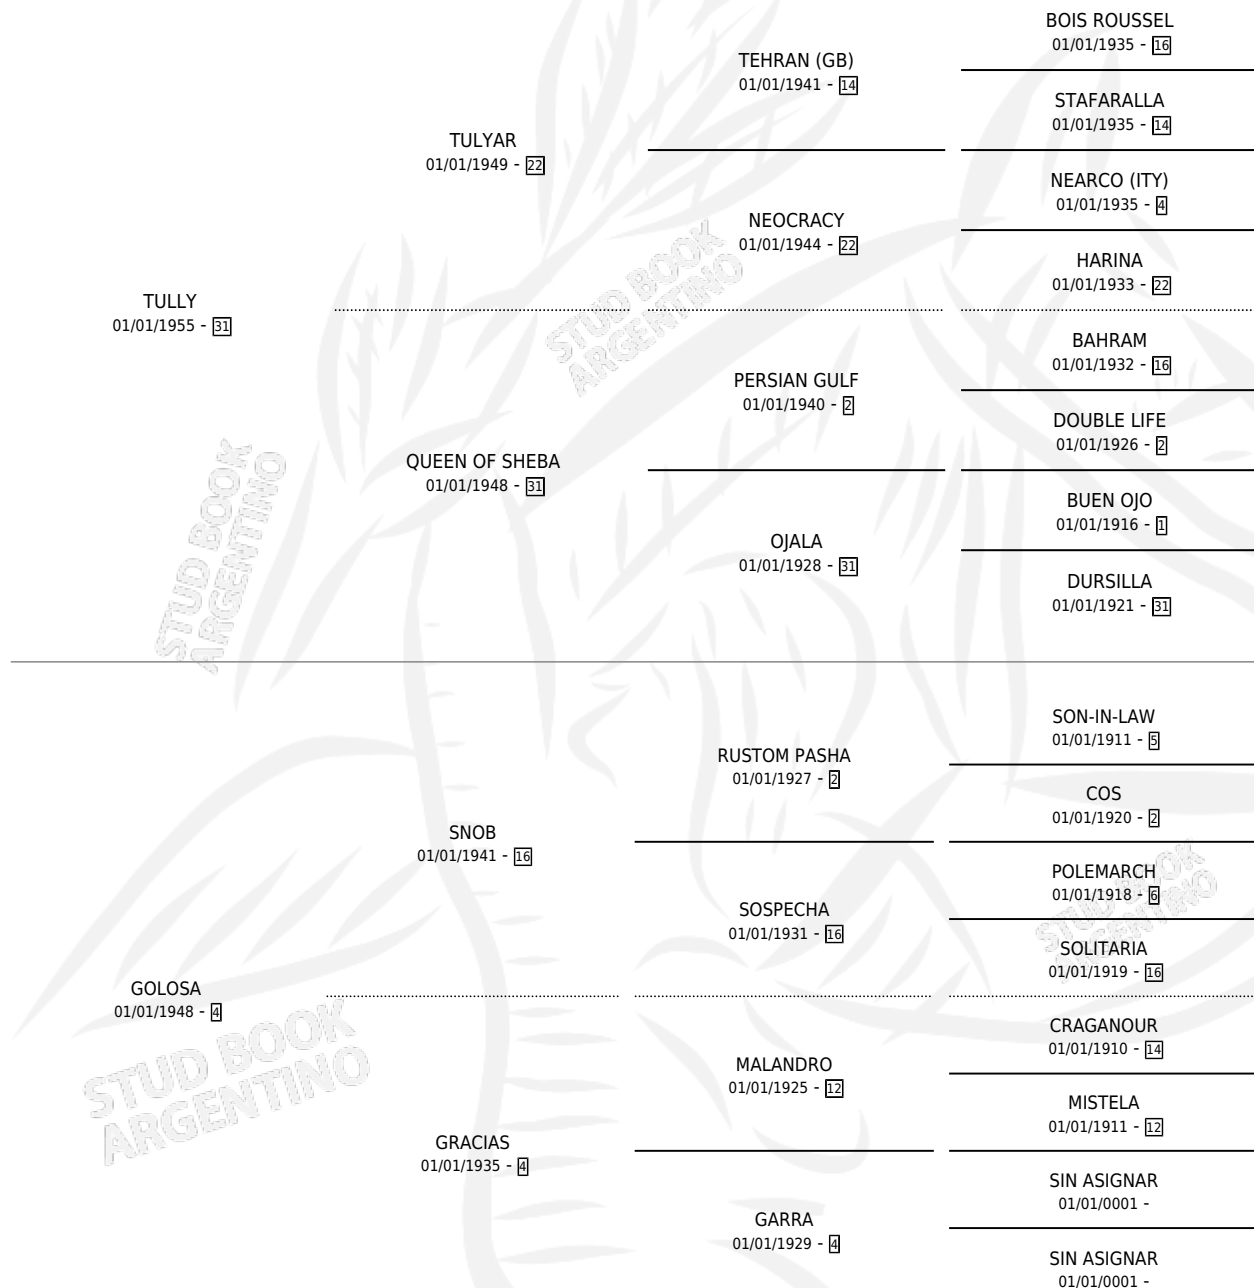

TUCELA

por TULLY y GOLOSA por SNOB

Argentina · Hembra · Zaino Colorado · SP · 01/01/1969
Familia 4-h · Volumen 27

ESTADO

TIPIFICACIÓN SANGUÍNEA	X
TIPIFICACIÓN POR ADN	X
PASAPORTE	X
IDENTIFICACIÓN POR MICROCHIP	X
REPRODUCTOR	✓

Lugar de nacimiento: Campo particular

Criador: Sin dato

~

HIJOS

	MACHOS	HEMBRAS
6 NACIERON	2	4
5 CORRIERON	2	3
5 GANARON	2	3

0	0	0
GANADORES CL	GANADORES GR	GANADORES G1

PEDIGREE

S

mientos 3 / Efectividad 50.00%

PADRILLO	PRODUCTO	CRIADOR	1ER SERVICIO	ÚLTIMO SERVICIO
MANDAFORTE	∅		12/10/1992	13/10/1992
MANDAFORTE	∅		29/10/1988	14/11/1988
MANDAFORTE	TUTO (M ZD, 11/07/1988)	SIN DATO	14/08/1987	16/08/1987
MANDAFORTE	∅		18/09/1986	26/12/1986
MANDAFORTE	TALITA-CUE (H ZD, 27/09/1984)	SIN DATO		
MESMO	TALA CORA (H Z, 05/10/1985)	SIN DATO		