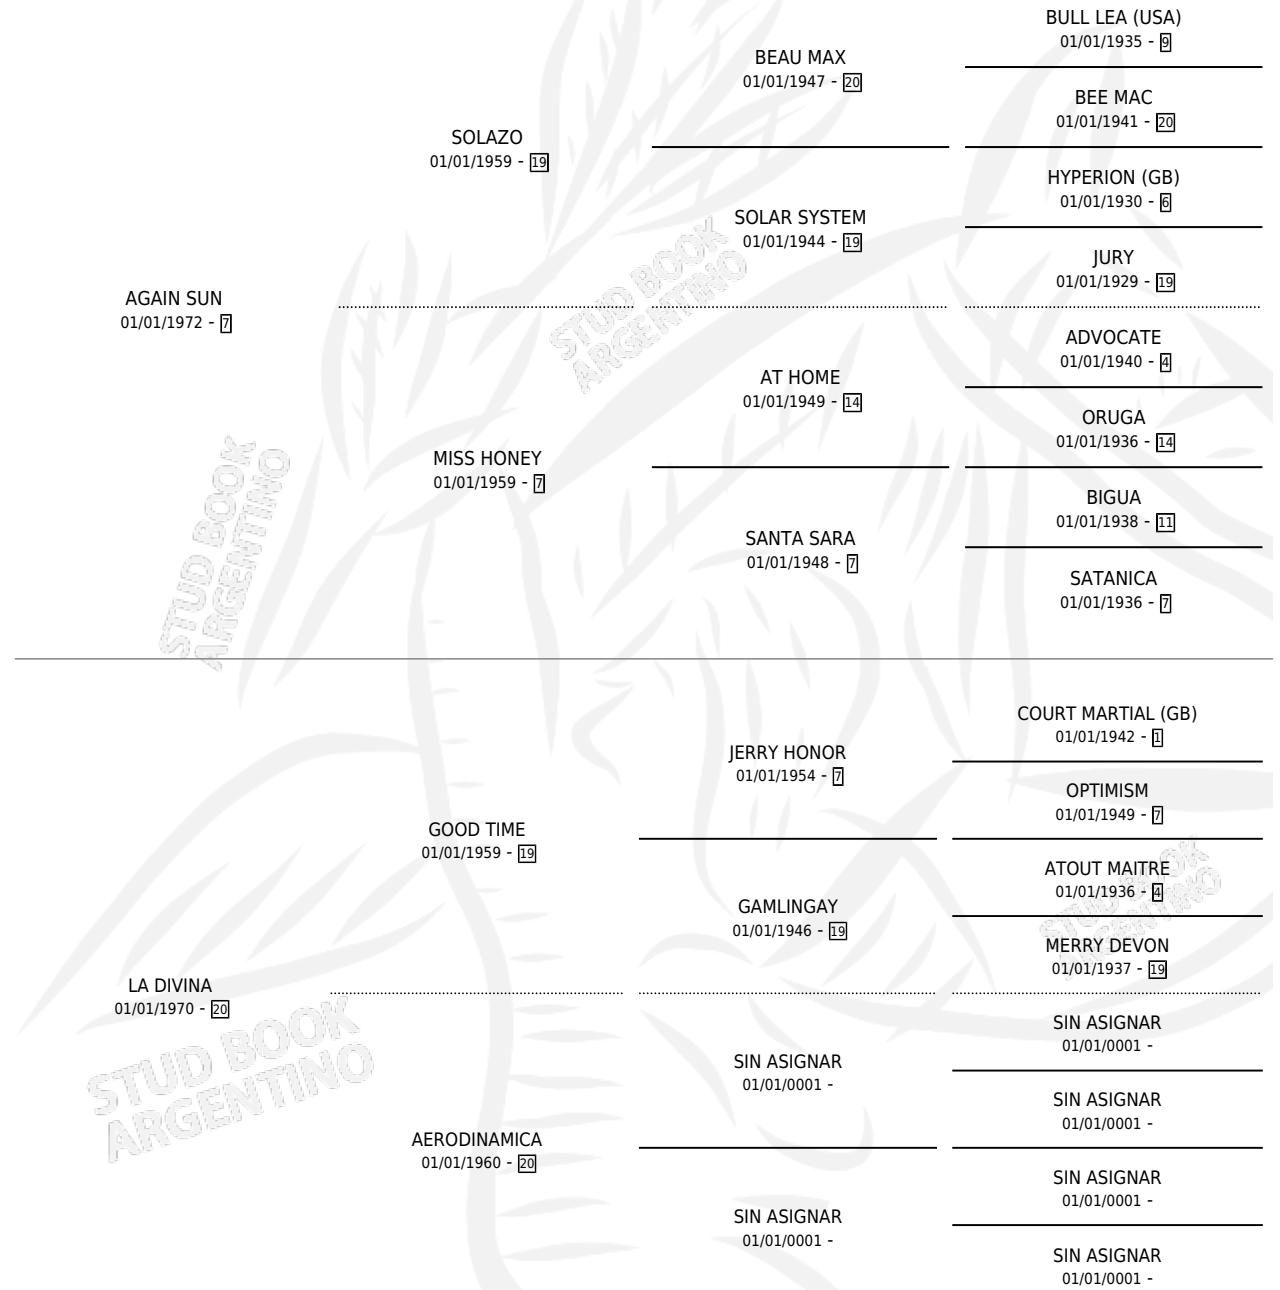

DIVINA SUN

por **AGAIN SUN** y **LA DIVINA** por **GOOD TIME**

Argentina · Hembra · Alazan · SP · 25/09/1986
Familia 20 · Volumen 32

ESTADO

TIPIFICACIÓN SANGUÍNEA	✓
TIPIFICACIÓN POR ADN	X
PASAPORTE	X
IDENTIFICACIÓN POR MICROCHIP	X
REPRODUCTOR	✓

Lugar de nacimiento: San Luis II

Criador: Sin dato

~

HIJOS

	MACHOS	HEMBRAS
6 NACIERON	5	1
SIN ACTUACIONES		

PEDIGREE

S

cimientos 6 / Efectividad 42.86%

PADRILLO	PRODUCTO	CRIADOR	1ER SERVICIO	ÚLTIMO SERVICIO
BIEN COLOMBIANO	∅		28/12/2001	31/12/2001
BIEN COLOMBIANO	∅		28/12/2000	31/12/2000
COMOFELIX	FELICITA SUN (H T, 20/12/2001)	SIN DATO	22/11/2000	30/12/2000
BIEN COLOMBIANO	∅		03/10/1999	05/10/1999
BIEN COLOMBIANO	GRAN SUBURBIO (M A, 24/09/1999)	SIN DATO	10/10/1998	12/10/1998
COMETEDOR	∅		25/11/1997	27/11/1997
BIEN COLOMBIANO	RUBIO CLARO (M A, 15/11/1997)	SIN DATO	29/12/1996	31/12/1996
BIEN COLOMBIANO	∅		08/12/1995	10/12/1995
LUNFA	∅		25/11/1994	27/11/1994
LUNFA	∅		27/11/1993	30/11/1993
SUERTE KING	REY DIVINO (M Z, 24/12/1993)	SIN DATO	25/09/1992	28/12/1992
SUERTE KING	SUERTE SUN (M Z, 16/09/1992)	SIN DATO	01/10/1991	10/10/1991
SUERTE KING	∅		25/08/1990	31/12/1990
CEST SI BON	DIVINO SUN (M A, 15/08/1990)	SIN DATO	15/09/1989	17/09/1989