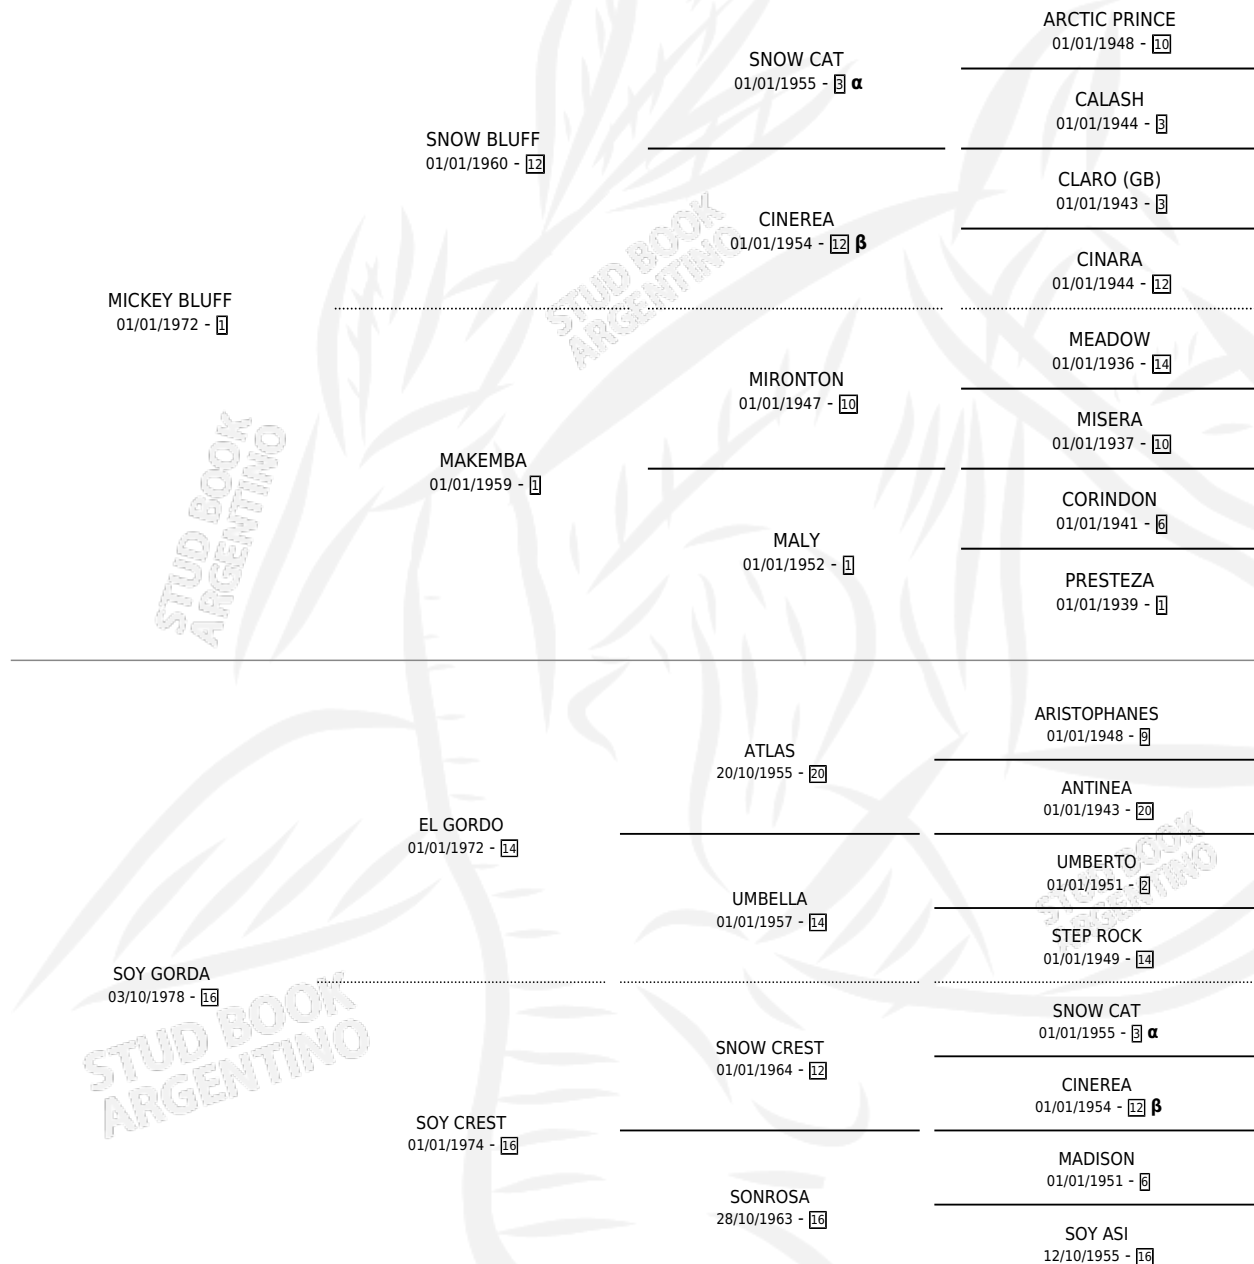

MICKEY SOY

por MICKEY BLUFF y SOY GORDA por EL GORDO

Argentina · Hembra · Zaino · SP · 27/09/1986
Familia 16-e · Volumen 32

ESTADO

TIPIFICACIÓN SANGUÍNEA	X
TIPIFICACIÓN POR ADN	X
PASAPORTE	X
IDENTIFICACIÓN POR MICROCHIP	X
REPRODUCTOR	✓

Lugar de nacimiento: El Rosillo

Criador: Sin dato

PEDIGREE

INBREEDING : α, β

CAMPAÑA

Solo carreras oficiales de Argentina

POR EDAD

EDAD	CC	1°	2°	3°	4°	5°	NP	CLC	CLG	CLCG1	CLGG1	IMPORTE	GANANCIA / CC
3 AÑOS	3	0	0	0	0	0	3	0	0	0	0	\$0	\$0
TOTALES	3	0	0	0	0	0	3	0	0	0	0	\$0	\$0
%		0.0%	0.0%	0.0%	0.0%	0.0%	100%	0.0%	0.0%	0.0%	0.0%		