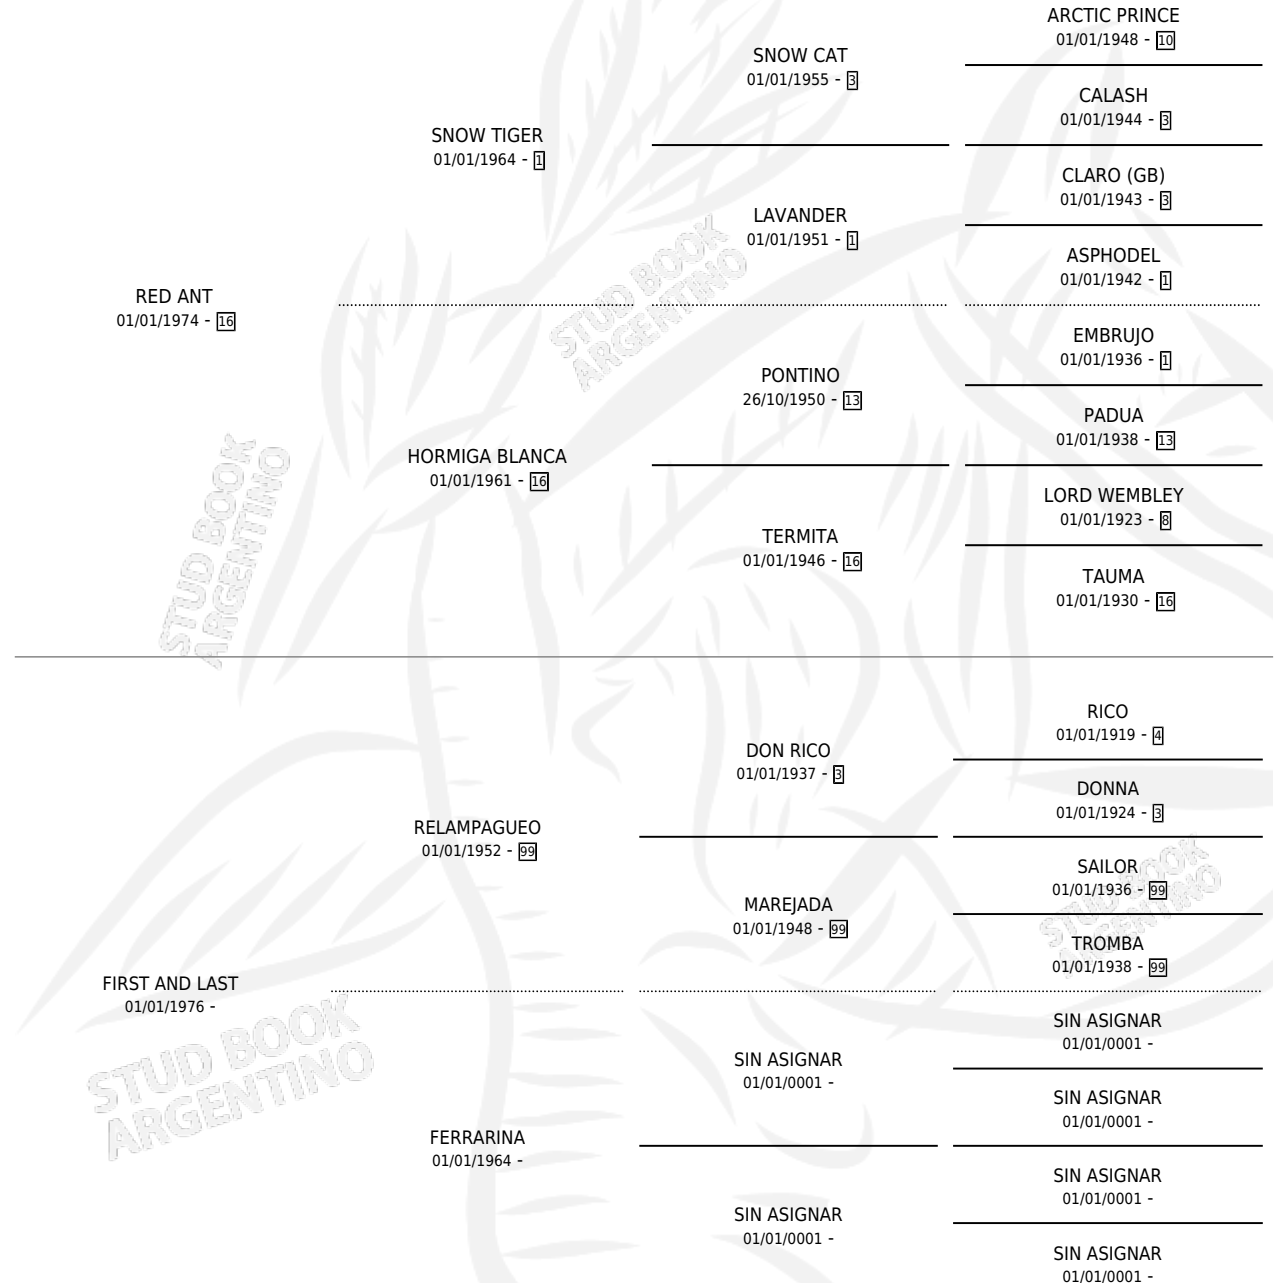

GERMAN BOY

por RED ANT y FIRST AND LAST por RELAMPAGUEO

Argentina · Macho · Zaino Colorado · SP · 27/08/1986
Familia · Volumen 32

ESTADO

TIPIFICACIÓN SANGUÍNEA	X
TIPIFICACIÓN POR ADN	X
PASAPORTE	X
IDENTIFICACIÓN POR MICROCHIP	X
REPRODUCTOR	X

Lugar de nacimiento: Los Potros

Criador: Sin dato

PEDIGREE

CAMPAÑA

Solo carreras oficiales de Argentina

POR EDAD

EDAD	CC	1°	2°	3°	4°	5°	NP	CLC	CLG	CLCG1	CLGG1	IMPORTE	GANANCIA / CC
3 AÑOS	2	0	0	0	0	0	2	0	0	0	0	\$0	\$0
TOTALES	2	0	0	0	0	0	2	0	0	0	0	\$0	\$0
%		0.0%	0.0%	0.0%	0.0%	0.0%	100%	0.0%	0.0%	0.0%	0.0%		