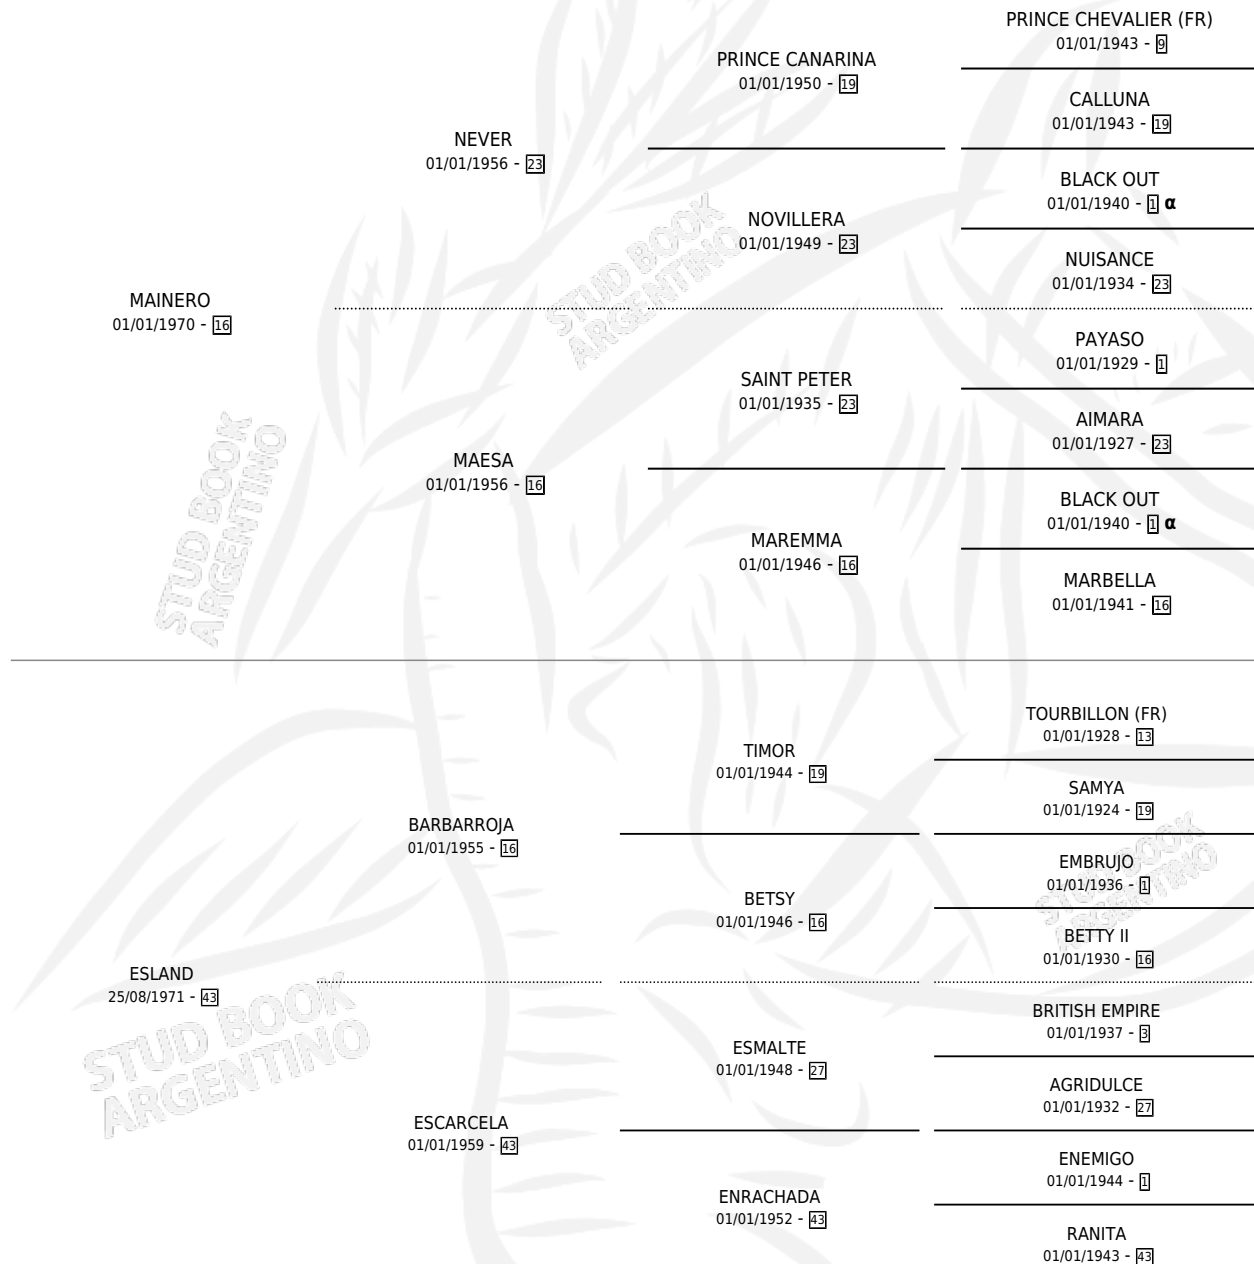

MY ESLAND

por MAINERO y ESLAND por BARBARROJA

Argentina · Hembra · Alazan · SP · 22/08/1986
Familia 43 · Volumen 32

ESTADO

TIPIFICACIÓN SANGUÍNEA	✓
TIPIFICACIÓN POR ADN	X
PASAPORTE	X
IDENTIFICACIÓN POR MICROCHIP	X
REPRODUCTOR	✓

Lugar de nacimiento: Zoraida

Criador: Zoraida

~

HIJOS

	MACHOS	HEMBRAS
6 NACIERON	1	5
2 CORRIERON	0	2

SIN ACTUACIONES

PEDIGREE

INBREEDING : α