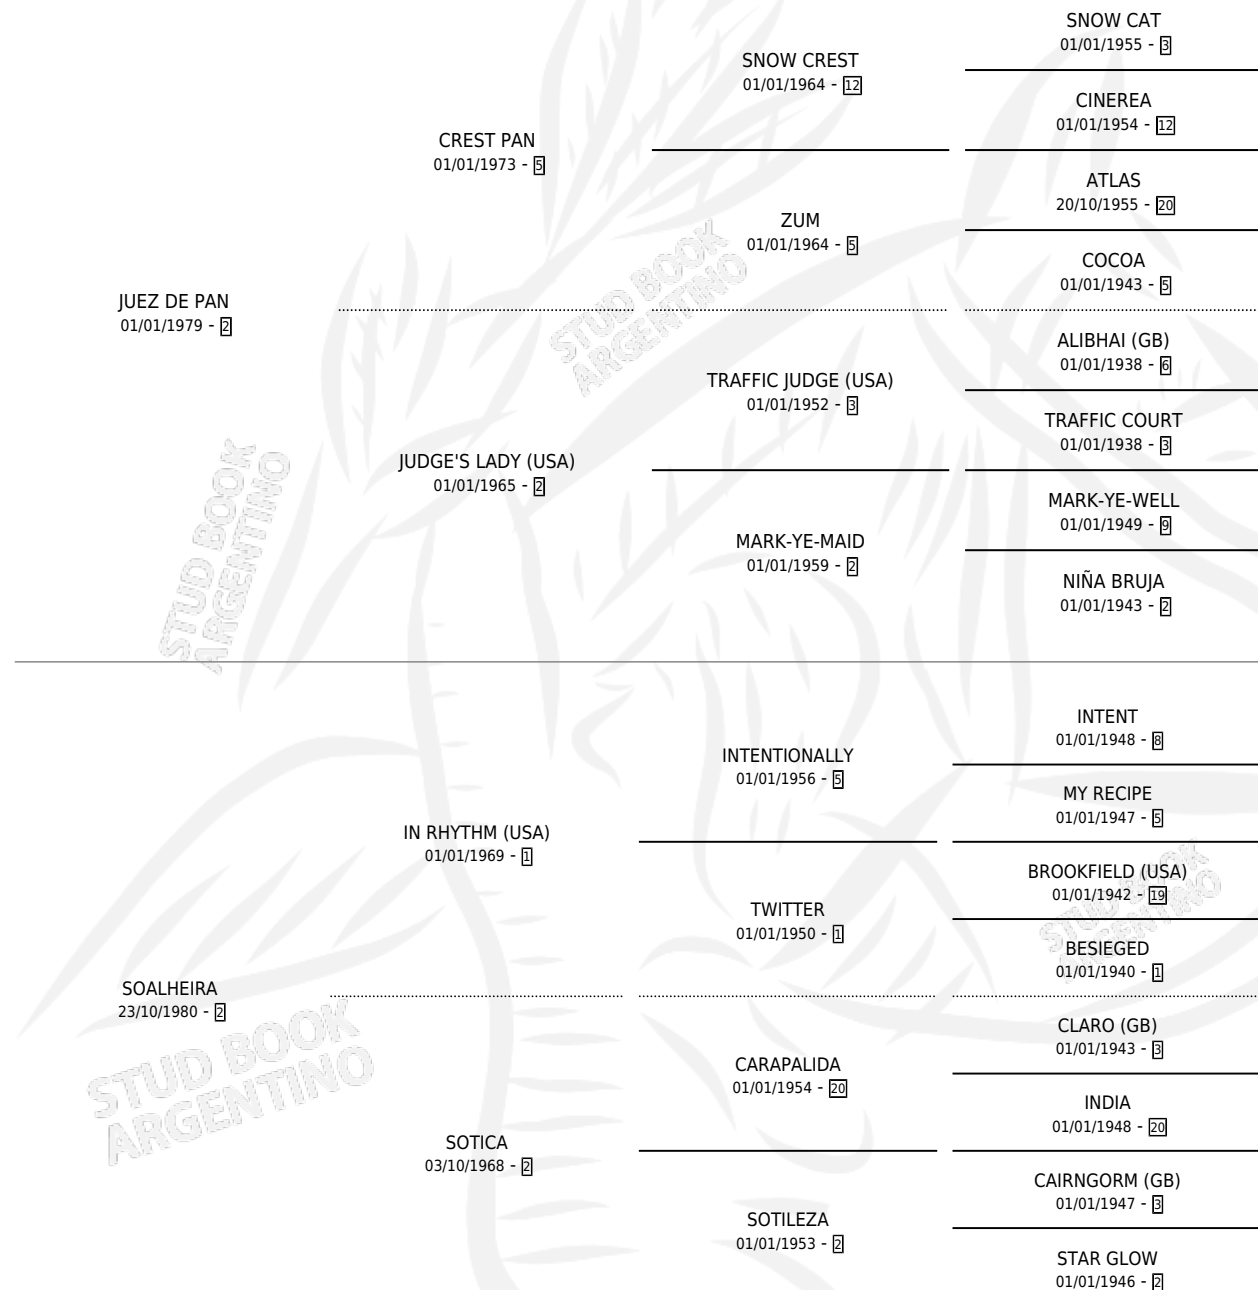

JUEZA CAMARISTA

por JUEZ DE PAN y SOALHEIRA por IN RHYTHM (USA)

Argentina · Hembra · Zaino · SP · 16/09/1986
Familia 2-f · Volumen 32

ESTADO

TIPIFICACIÓN SANGUÍNEA	X
TIPIFICACIÓN POR ADN	X
PASAPORTE	X
IDENTIFICACIÓN POR MICROCHIP	X
REPRODUCTOR	✓

Lugar de nacimiento: Campo particular

Criador: Sin dato

PEDIGREE