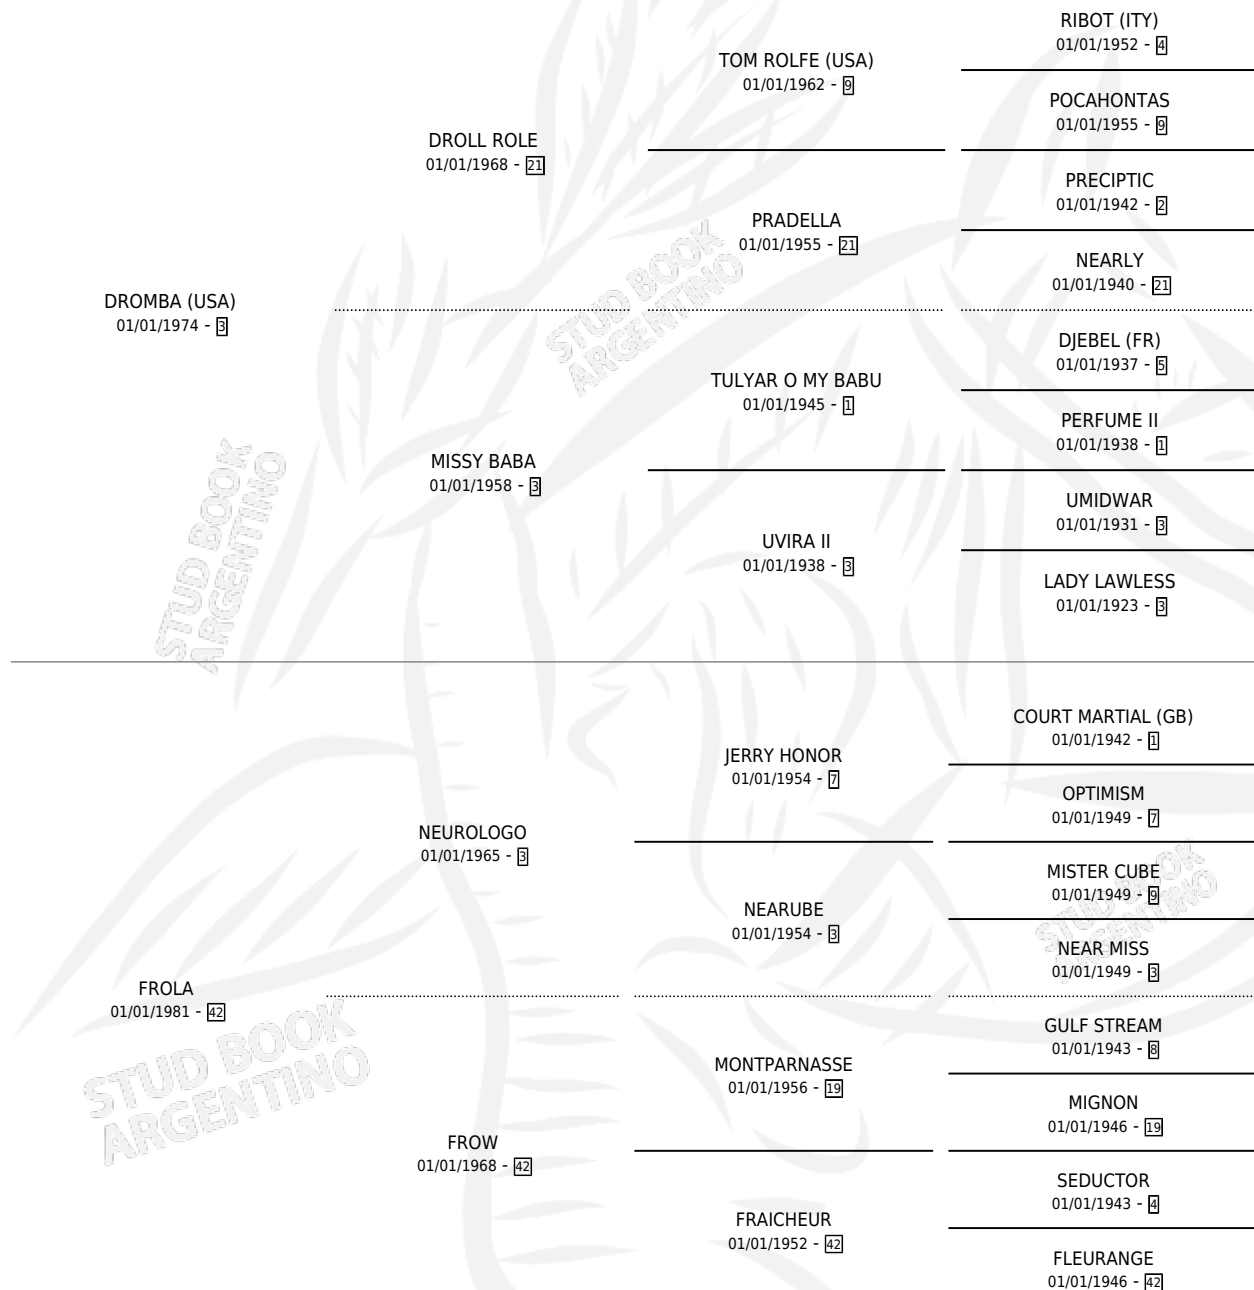

LIGERA DE CASCOS

por **DROMBA (USA)** y **FROLA** por **NEUROLOGO**

Argentina · Hembra · Zaino · SP · 15/09/1986
Familia 42 · Volumen 32

ESTADO

TIPIFICACIÓN SANGUÍNEA	✓
TIPIFICACIÓN POR ADN	X
PASAPORTE	X
IDENTIFICACIÓN POR MICROCHIP	X
REPRODUCTOR	✓

Lugar de nacimiento: San Manuel

Criador: Sin dato

~

HIJOS

	MACHOS	HEMBRAS
3 NACIERON	0	3
SIN ACTUACIONES		

PEDIGREE