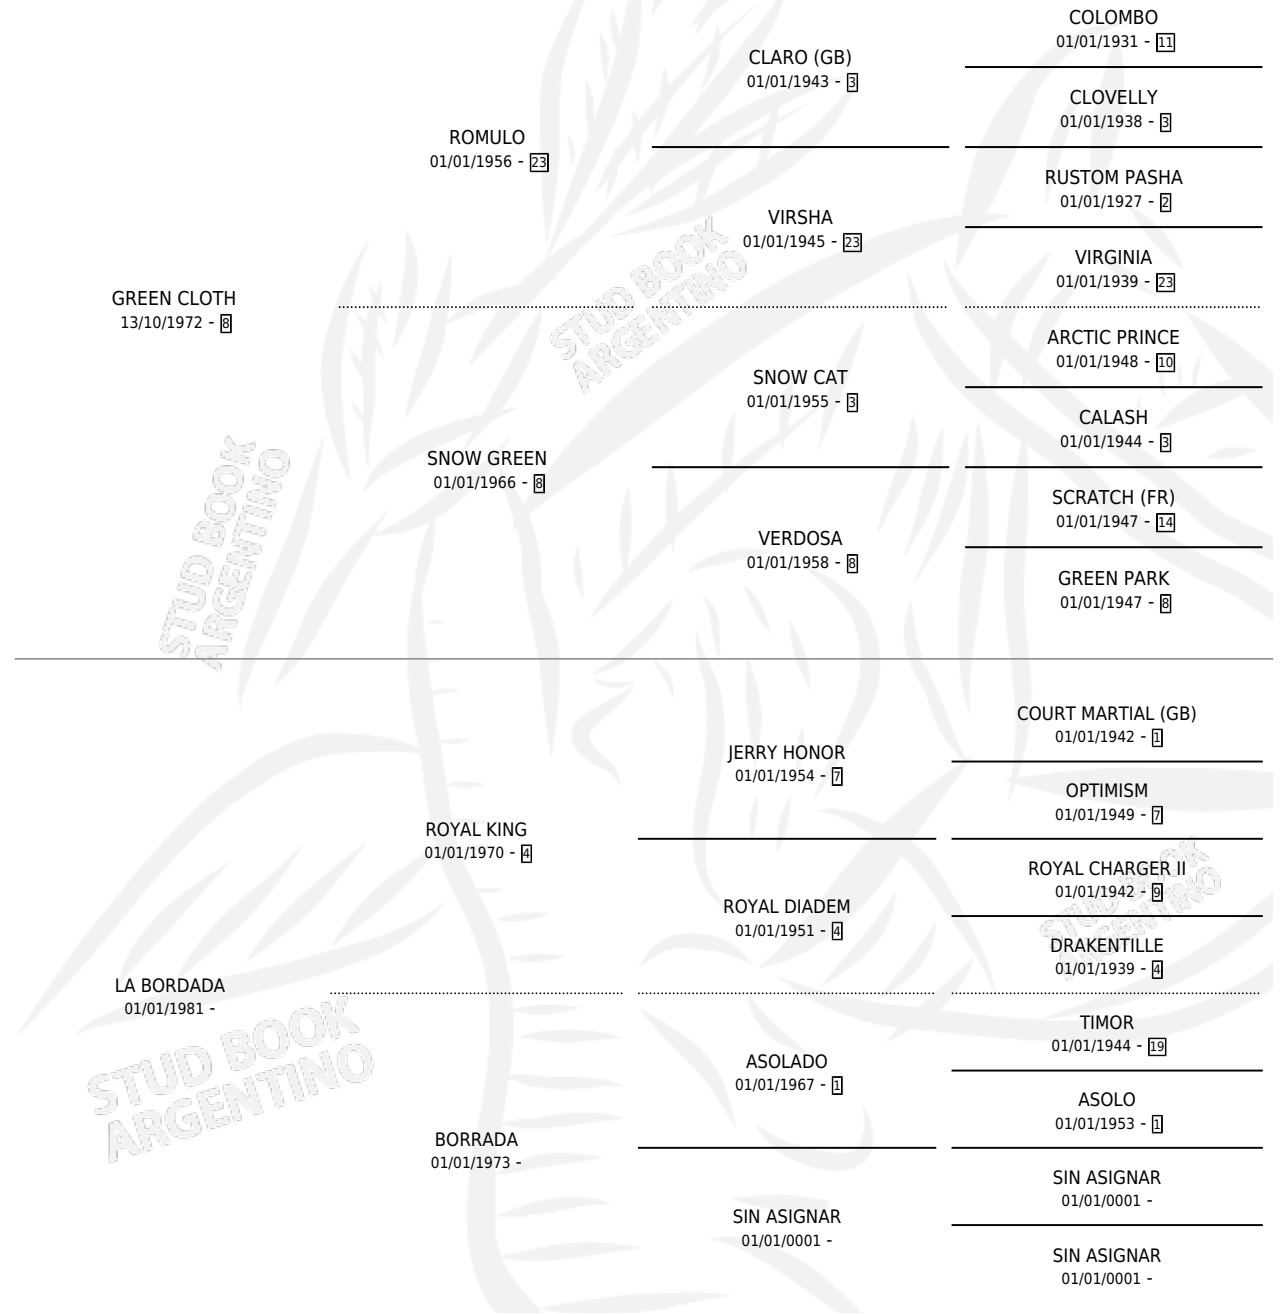

SEÑOR GIBE

por GREEN CLOTH y LA BORDADA por ROYAL KING

Argentina · Macho · Zaino · SP · 08/09/1986
Familia · Volumen 32

ESTADO

TIPIFICACIÓN SANGUÍNEA	X
TIPIFICACIÓN POR ADN	X
PASAPORTE	X
IDENTIFICACIÓN POR MICROCHIP	X
REPRODUCTOR	X

Lugar de nacimiento: Lis Ivon

Criador: Lis Ivon

PEDIGREE

CAMPAÑA

Solo carreras oficiales de Argentina

POR EDAD

EDAD	CC	1°	2°	3°	4°	5°	NP	CLC	CLG	CLCG1	CLGG1	IMPORTE	GANANCIA / CC
5 AÑOS	4	1	0	2	0	1	0	0	0	0	0	\$0	\$0
6 AÑOS	4	0	0	1	0	1	2	0	0	0	0	\$0	\$0
TOTALES	8	1	0	3	0	2	2	0	0	0	0	\$0	\$0
%		12.5%	0.0%	37.5%	0.0%	25.0%	25.0%	0.0%	0.0%	0.0%	0.0%		