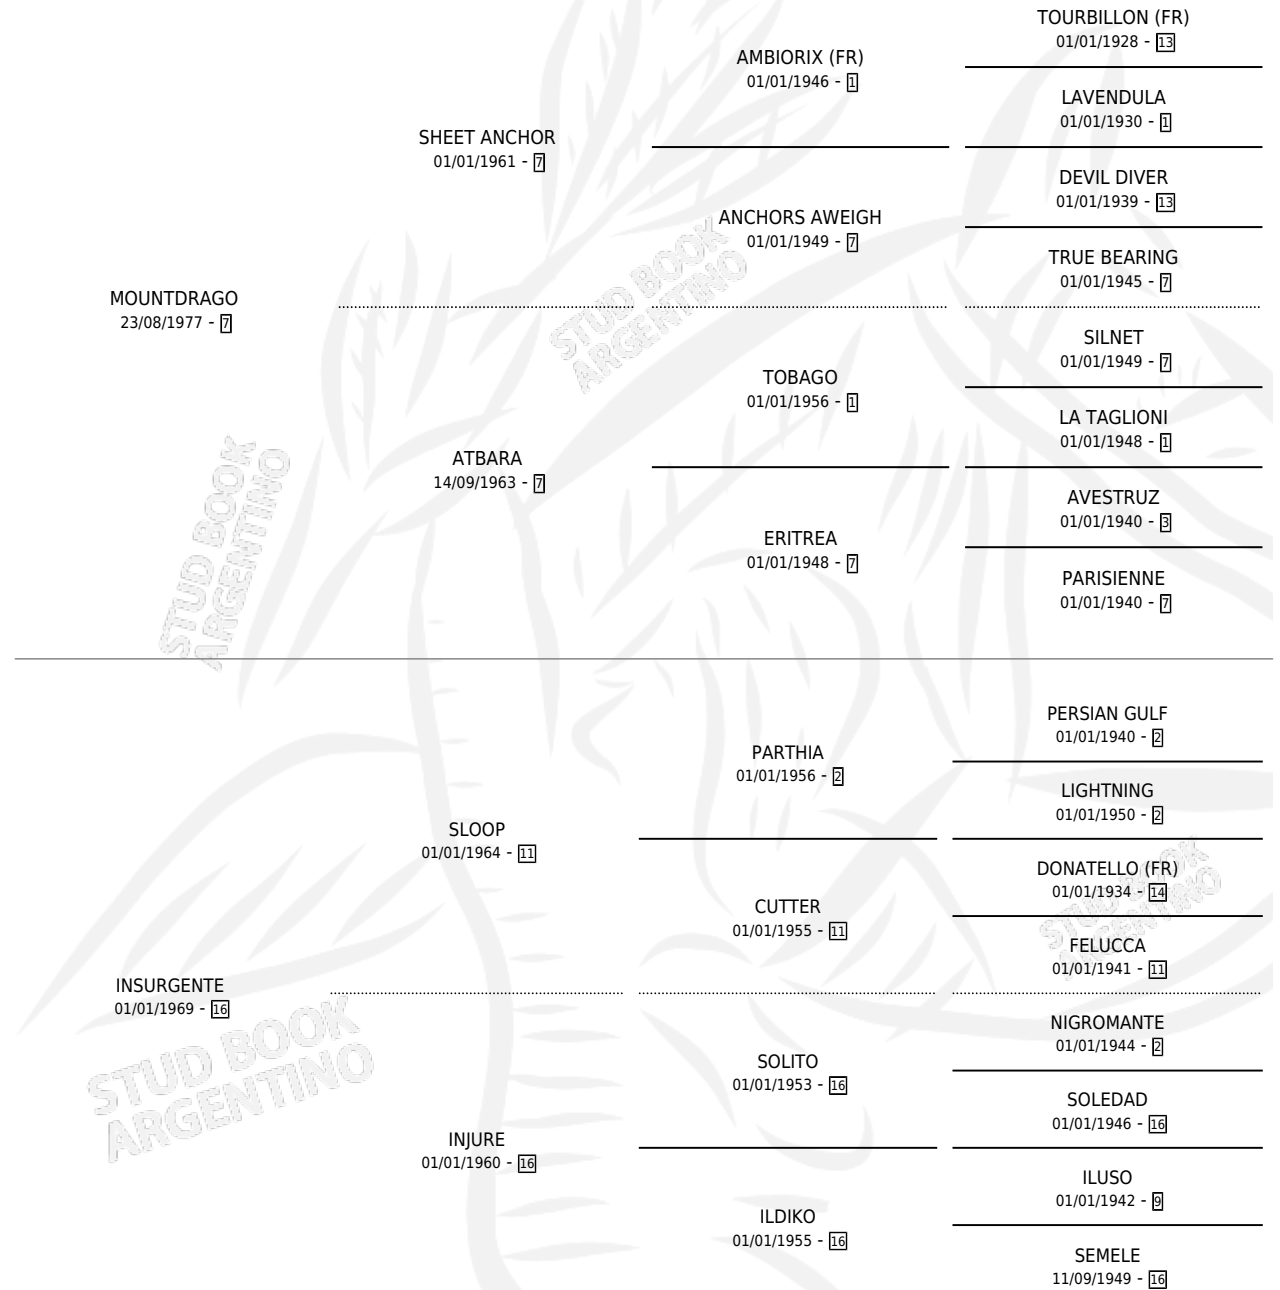

IN SITU

por MOUNTDRAGO y INSURGENTE por SLOOP

Argentina · Macho · Alazan · SP · 15/09/1986
Familia 16-e · Volumen 32

ESTADO

TIPIFICACIÓN SANGUÍNEA	X
TIPIFICACIÓN POR ADN	X
PASAPORTE	X
IDENTIFICACIÓN POR MICROCHIP	X
REPRODUCTOR	X

Lugar de nacimiento: Santa Emilia

Criador: Sin dato

PEDIGREE