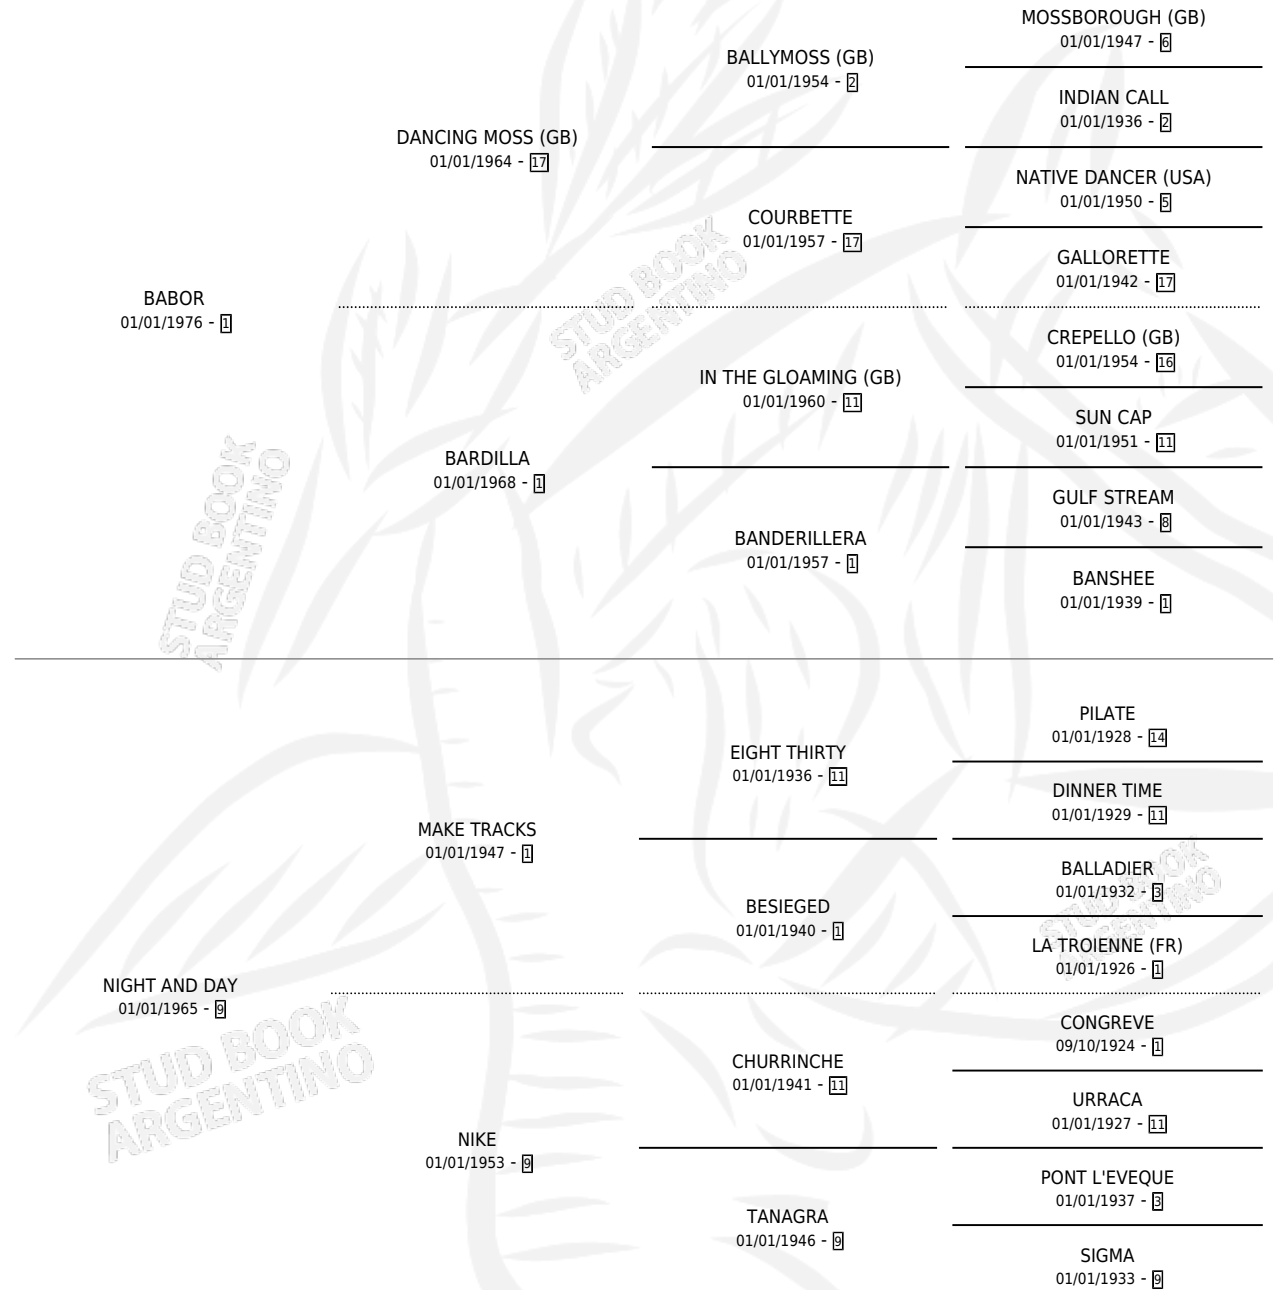

NIGHTRIDER

por **BABOR** y **NIGHT AND DAY** por **MAKE TRACKS**

Argentina · Macho · Alazan Tostado · SP · 05/09/1986
Familia 9-g · Volumen 32

ESTADO

TIPIFICACIÓN SANGUÍNEA	X
TIPIFICACIÓN POR ADN	X
PASAPORTE	X
IDENTIFICACIÓN POR MICROCHIP	X
REPRODUCTOR	X

Lugar de nacimiento: La Quebrada

Criador: Sin dato

PEDIGREE

NIGHTRIDER

Datos oficiales del Stud Book Argentino

Documento generado el 08/05/2026

studbook.org.ar