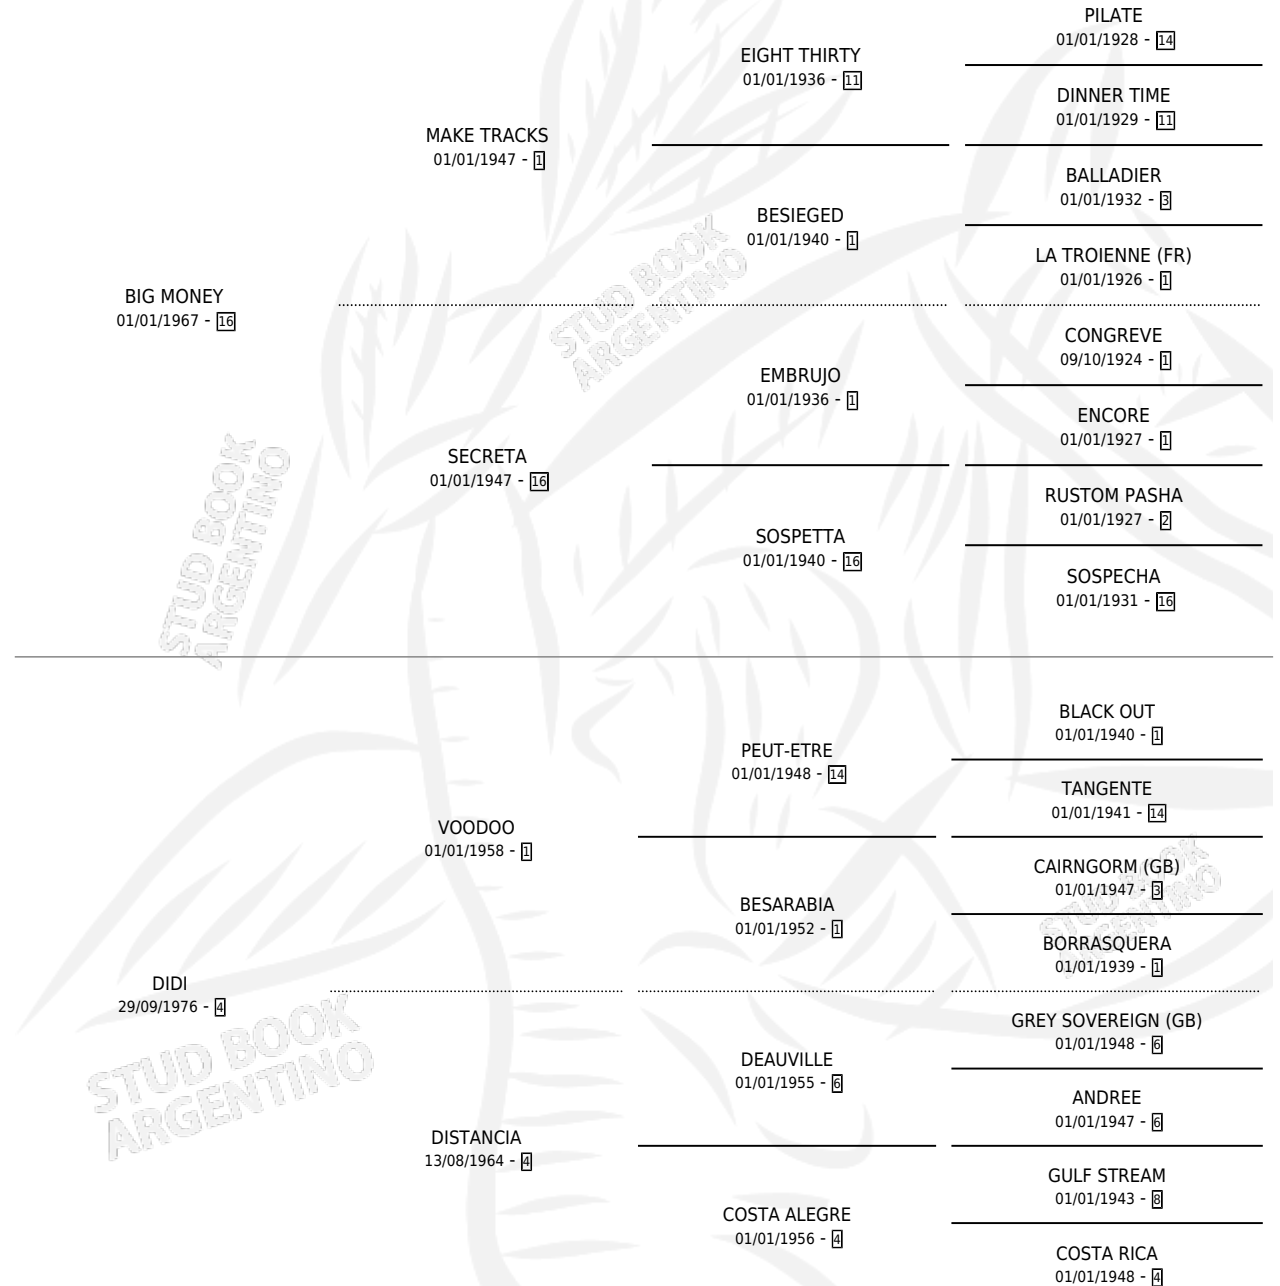

GINEBRINA

por **BIG MONEY** y **DIDI** por **VOODOO**

Argentina · Hembra · Zaino · SP · 03/09/1986
Familia 4-h · Volumen 32

ESTADO

TIPIFICACIÓN SANGUÍNEA	✓
TIPIFICACIÓN POR ADN	✓
PASAPORTE	X
IDENTIFICACIÓN POR MICROCHIP	X
REPRODUCTOR	✓

Lugar de nacimiento: Don Hector

Criador: Sin dato

~

HIJOS

	MACHOS	HEMBRAS
12 NACIERON	5	7
5 CORRIERON	2	3
1 GANARON	0	1
0 GANADORES CL	0 GANADORES GR	0 GANADORES G1

PEDIGREE