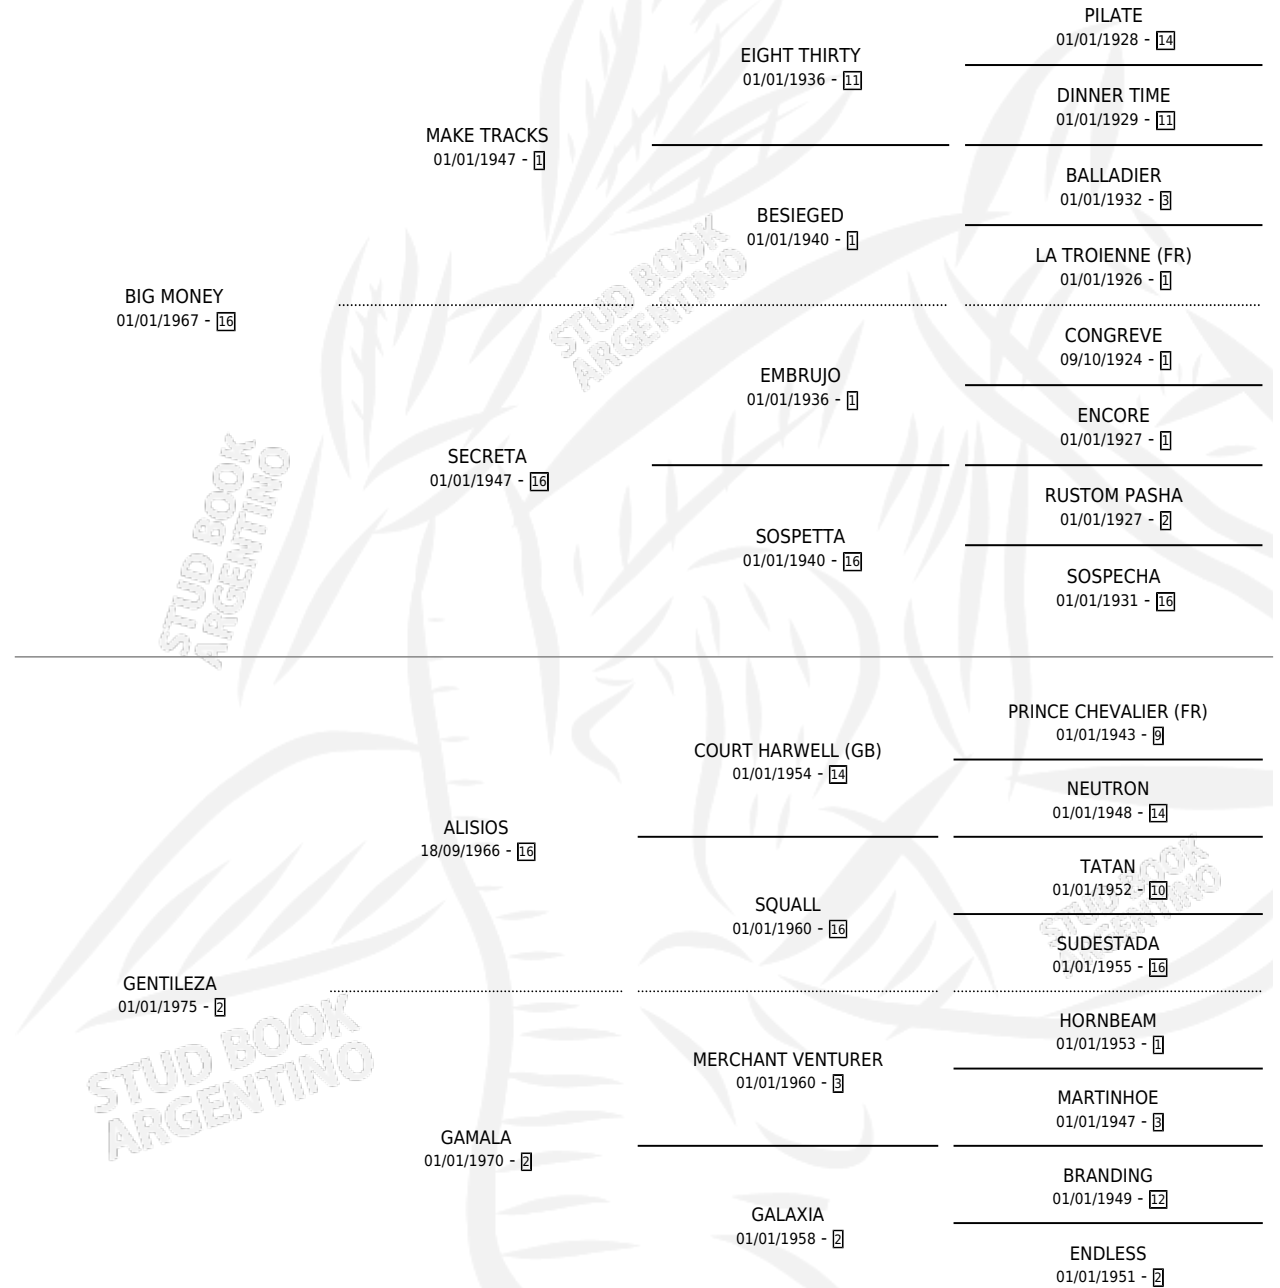

EL PANTA

por **BIG MONEY** y **GENTILEZA** por **ALISIOS**

Argentina · Macho · Alazan Tostado · SP · 07/09/1986
Familia 2-n · Volumen 32

ESTADO

TIPIFICACIÓN SANGUÍNEA	X
TIPIFICACIÓN POR ADN	X
PASAPORTE	X
IDENTIFICACIÓN POR MICROCHIP	X
REPRODUCTOR	X

Lugar de nacimiento: Don Hector

Criador: Sin dato

PEDIGREE

CAMPAÑA

Solo carreras oficiales de Argentina

POR EDAD

EDAD	CC	1°	2°	3°	4°	5°	NP	CLC	CLG	CLCG1	CLGG1	IMPORTE	GANANCIA / CC
4 AÑOS	2	2	0	0	0	0	0	0	0	0	0	\$0	\$0
TOTALES	2	2	0	0	0	0	0	0	0	0	0	\$0	\$0
%		100%	0.0%	0.0%	0.0%	0.0%	0.0%	0.0%	0.0%	0.0%	0.0%		