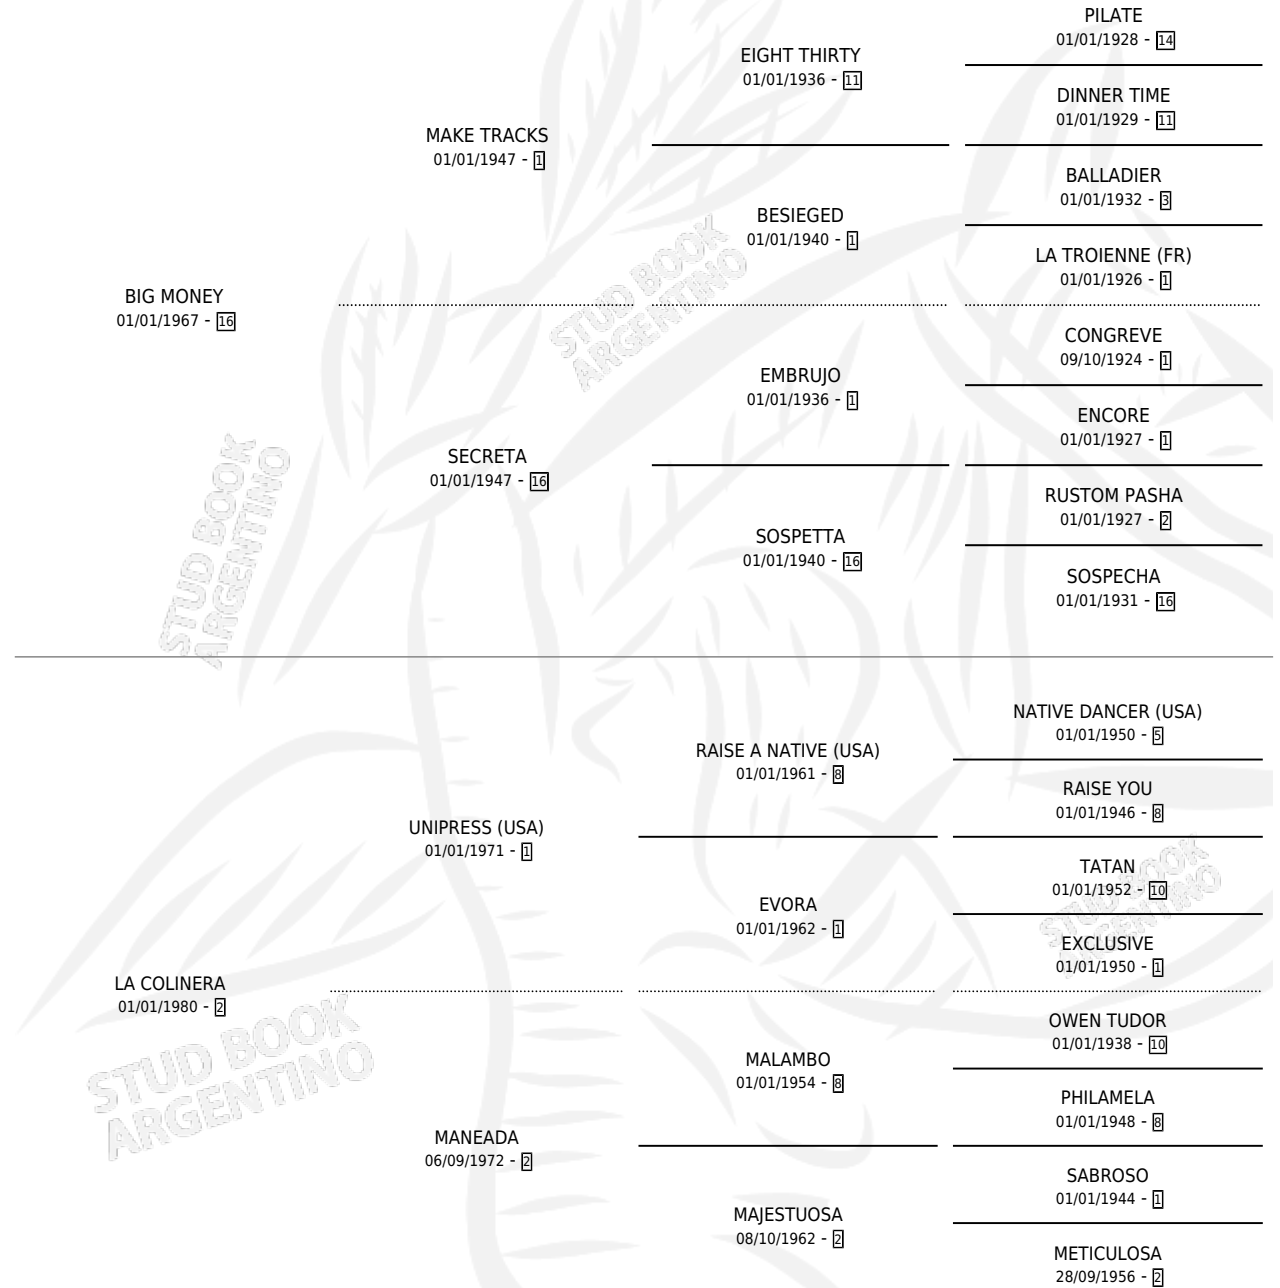

BIG HILL

por **BIG MONEY** y **LA COLINERA** por **UNIPRESS (USA)**

Argentina · Hembra · Alazan · SP · 26/08/1986
Familia 2-a · Volumen 32

ESTADO

TIPIFICACIÓN SANGUÍNEA	X
TIPIFICACIÓN POR ADN	X
PASAPORTE	X
IDENTIFICACIÓN POR MICROCHIP	X
REPRODUCTOR	X

Lugar de nacimiento: Rita Maria

Criador: Sin dato

PEDIGREE

BIG HILL

Datos oficiales del Stud Book Argentino

Documento generado el 06/05/2026

studbook.org.ar