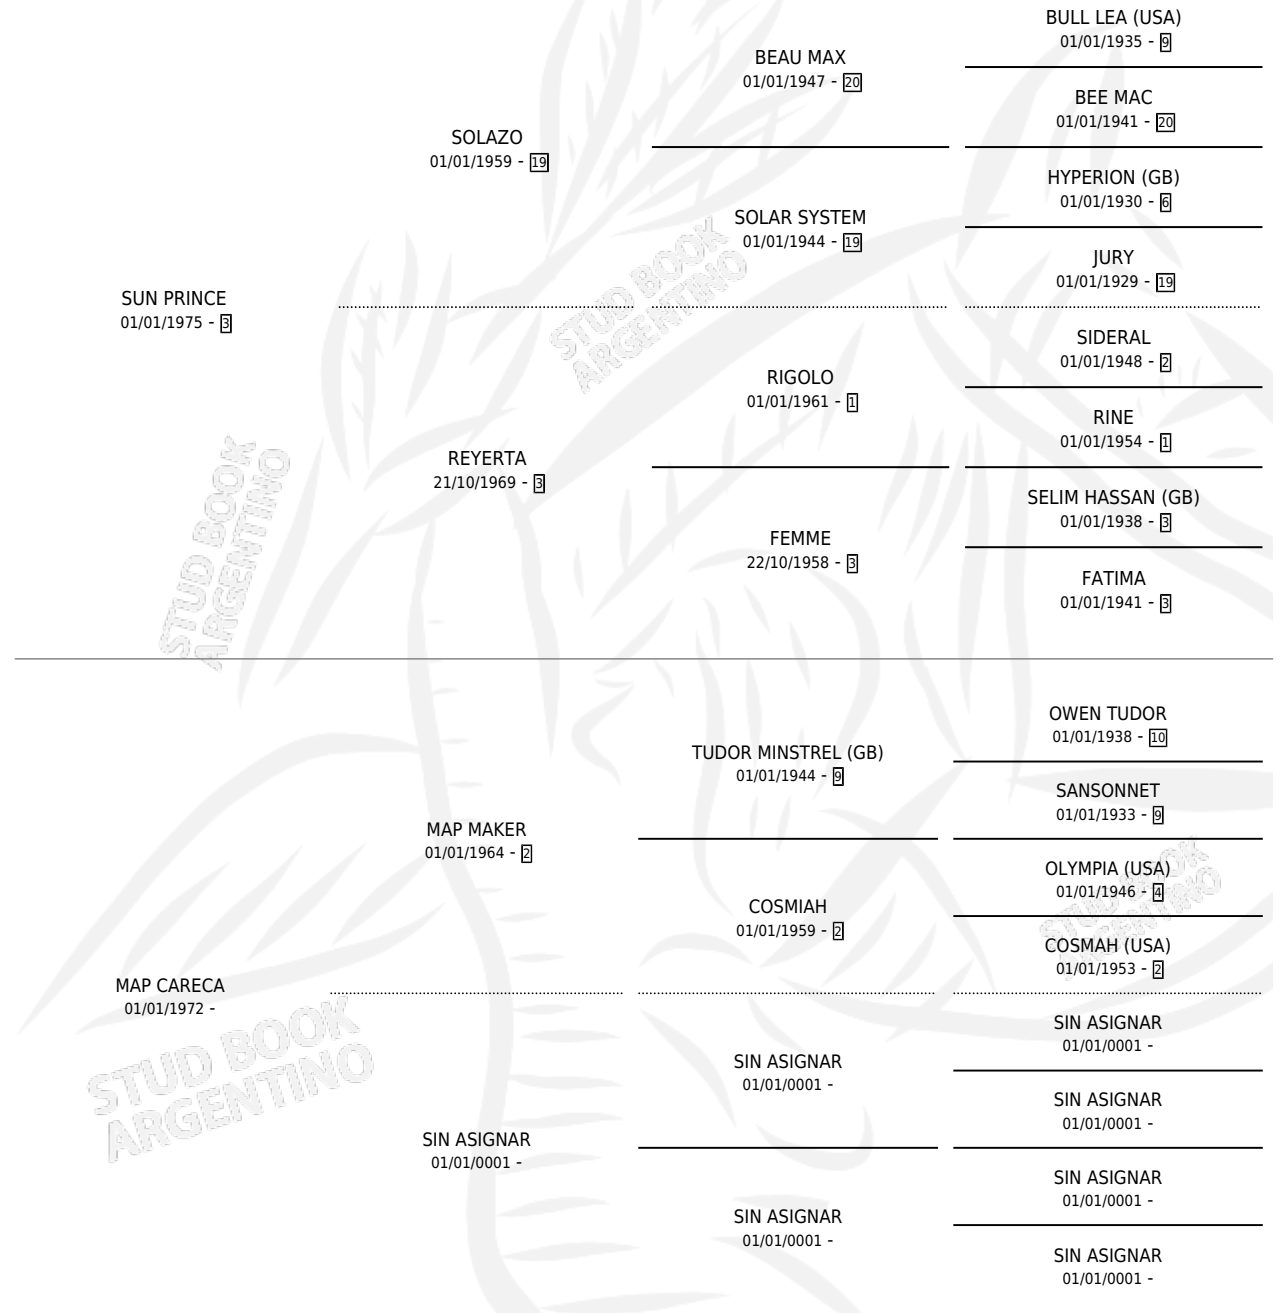

LA CARETA

por SUN PRINCE y MAP CARECA por MAP MAKER

Argentina · Hembra · Zaino · SP · 26/08/1986
Familia · Volumen 32

ESTADO

TIPIFICACIÓN SANGUÍNEA	✓
TIPIFICACIÓN POR ADN	X
PASAPORTE	X
IDENTIFICACIÓN POR MICROCHIP	X
REPRODUCTOR	✓

Lugar de nacimiento: Campo particular

Criador: Cacciavillano Jorge Pedro

~

HIJOS

	MACHOS	HEMBRAS
1 NACIERON	1	0

SIN ACTUACIONES

PEDIGREE

CAMPAÑA

Solo carreras oficiales de Argentina

POR EDAD

EDAD	CC	1°	2°	3°	4°	5°	NP	CLC	CLG	CLCG1	CLGG1	IMPORTE	GANANCIA / CC
3 AÑOS	7	0	0	0	1	0	6	0	0	0	0	\$0	\$0
4 AÑOS	11	0	1	1	1	3	5	0	0	0	0	\$0	\$0
5 AÑOS	22	2	0	2	2	3	13	0	0	0	0	\$0	\$0
6 AÑOS	8	0	0	0	0	1	7	0	0	0	0	\$0	\$0
7 AÑOS	2	0	0	0	0	0	2	0	0	0	0	\$0	\$0
TOTALES	50	2	1	3	4	7	33	0	0	0	0	\$0	\$0
%		4.0%	2.0%	6.0%	8.0%	14.0%	66.0%	0.0%	0.0%	0.0%	0.0%		