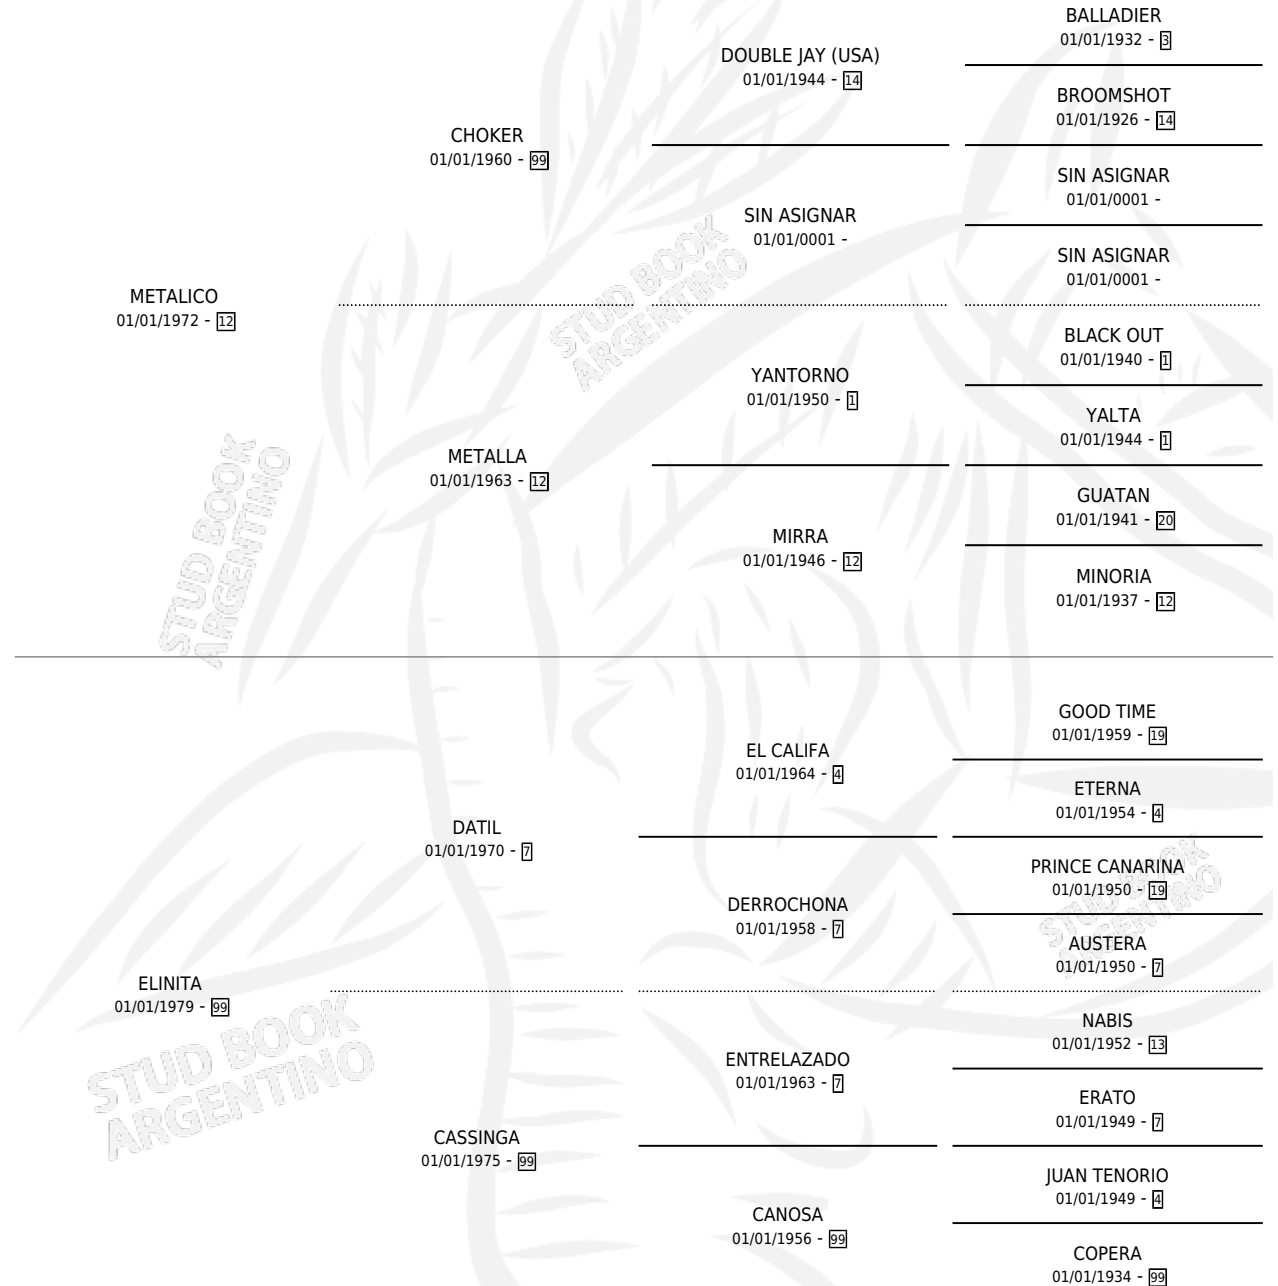

METASOL

por METALICO y ELINITA por DATIL

Argentina · Hembra · Zaino · SP · 28/09/1986
Familia 99 · Volumen 32

ESTADO

TIPIFICACIÓN SANGUÍNEA	✓
TIPIFICACIÓN POR ADN	X
PASAPORTE	X
IDENTIFICACIÓN POR MICROCHIP	X
REPRODUCTOR	✓

Lugar de nacimiento: El Pango

Criador: Sin dato

~

HIJOS

	MACHOS	HEMBRAS
1 NACIERON	0	1
SIN ACTUACIONES		

PEDIGREE

S

mientos 1 / Efectividad 50.00%

PADRILLO	PRODUCTO	CRIADOR	1ER SERVICIO	ÚLTIMO SERVICIO
FULL OF POWER	Ø		31/08/1998	02/09/1998
GRAND CHELEM (H/E)	GRAND JULI (H Z, 25/11/1995)	SIN DATO	28/11/1994	30/11/1994

METASOL

Datos oficiales del Stud Book Argentino