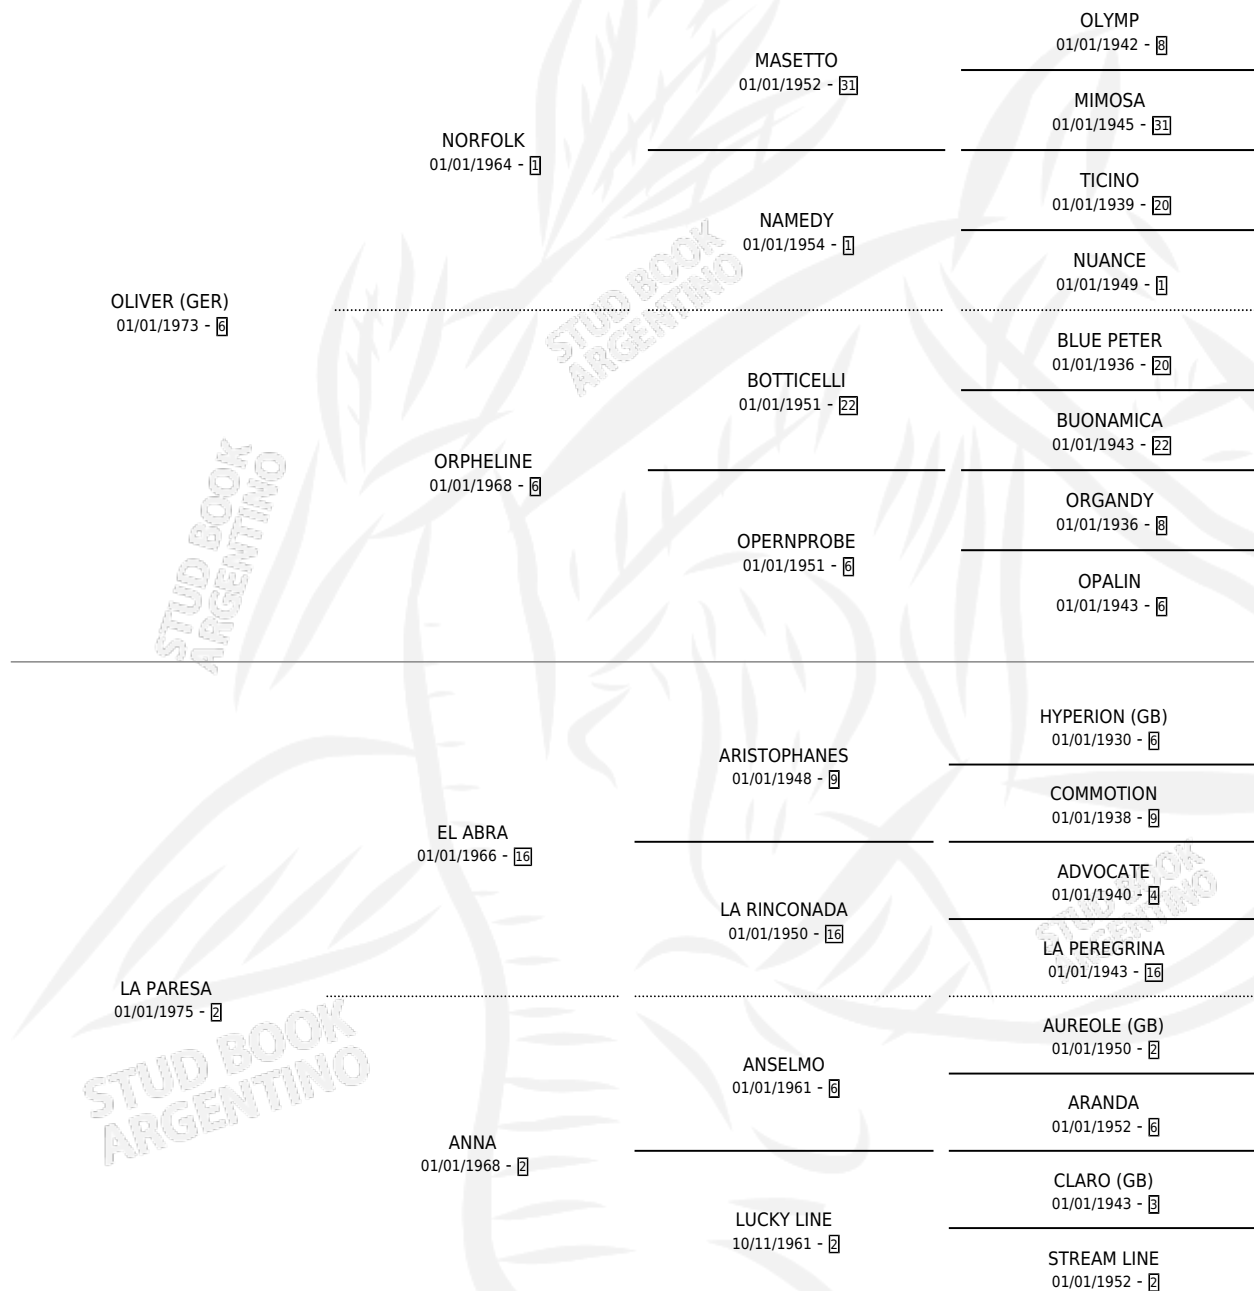

OLIMON NATY

por OLIVER (GER) y LA PARESA por EL ABRA

Argentina · Hembra · Zaino · SP · 07/09/1986
Familia 2-j · Volumen 32

ESTADO

TIPIFICACIÓN SANGUÍNEA	X
TIPIFICACIÓN POR ADN	X
PASAPORTE	X
IDENTIFICACIÓN POR MICROCHIP	X
REPRODUCTOR	X

Lugar de nacimiento: Los Bozales

Criador: Sin dato

PEDIGREE