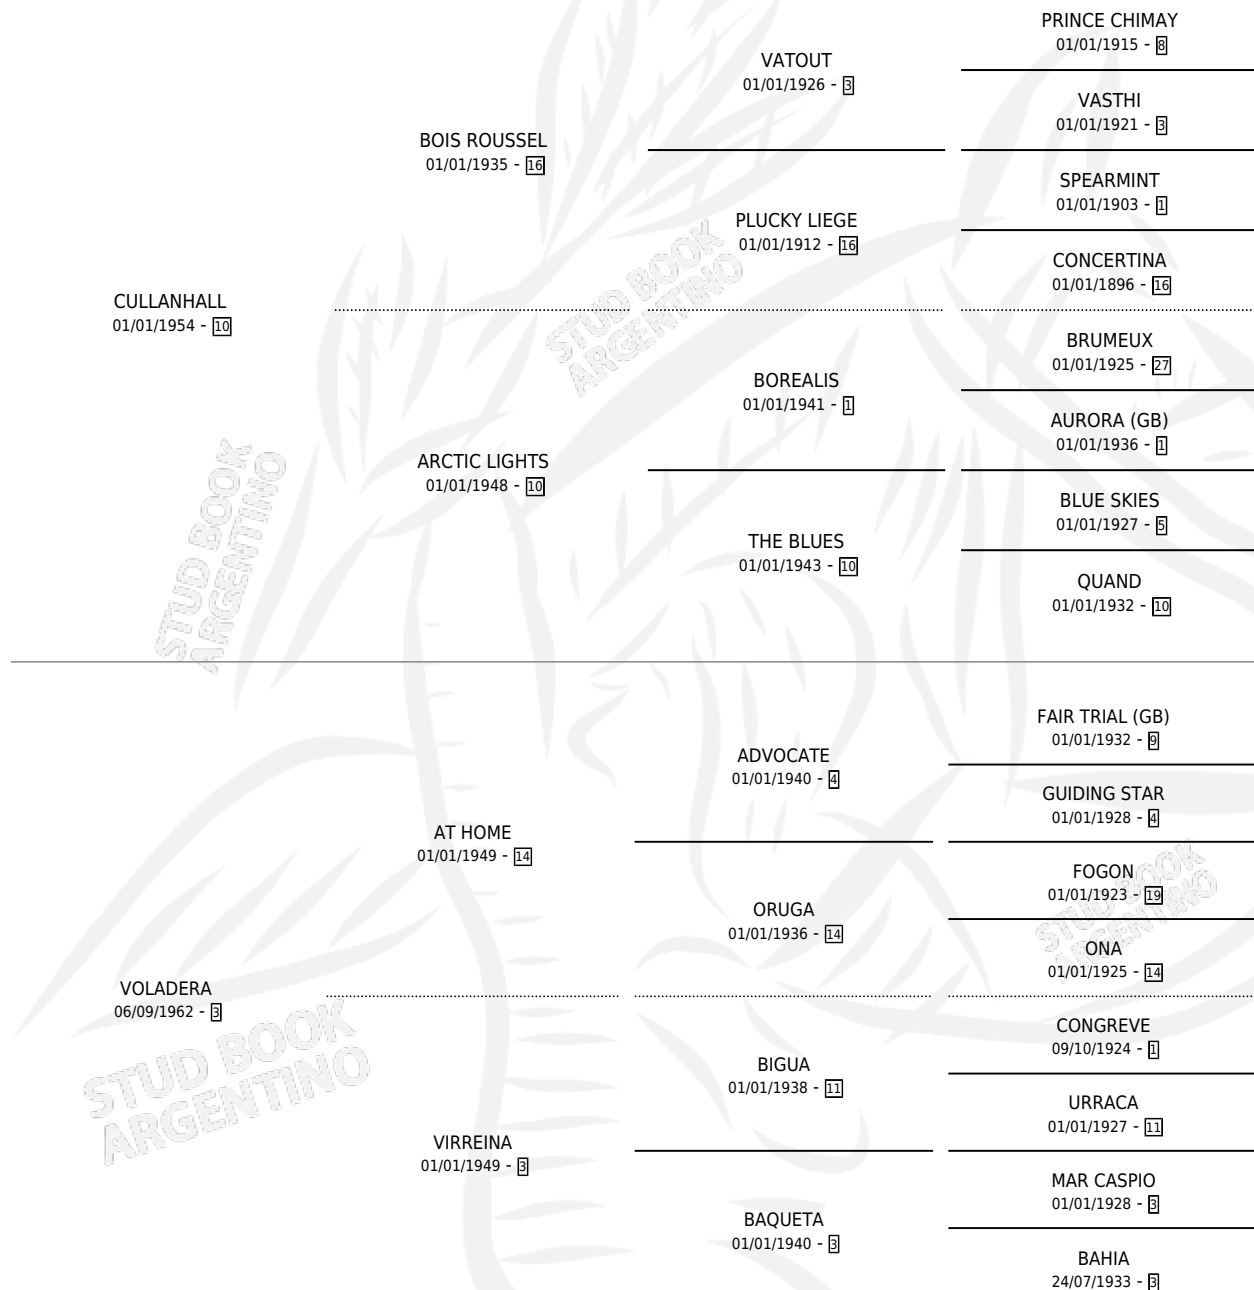

VILLAGUAY

por CULLANHALL y VOLADERA por AT HOME

Argentina · Hembra · Zaino · SP · 17/08/1969
Familia 3-a · Volumen 27

ESTADO

TIPIFICACIÓN SANGUÍNEA	X
TIPIFICACIÓN POR ADN	X
PASAPORTE	X
IDENTIFICACIÓN POR MICROCHIP	X
REPRODUCTOR	X

Lugar de nacimiento: Campo particular

Criador: Sin dato

PEDIGREE