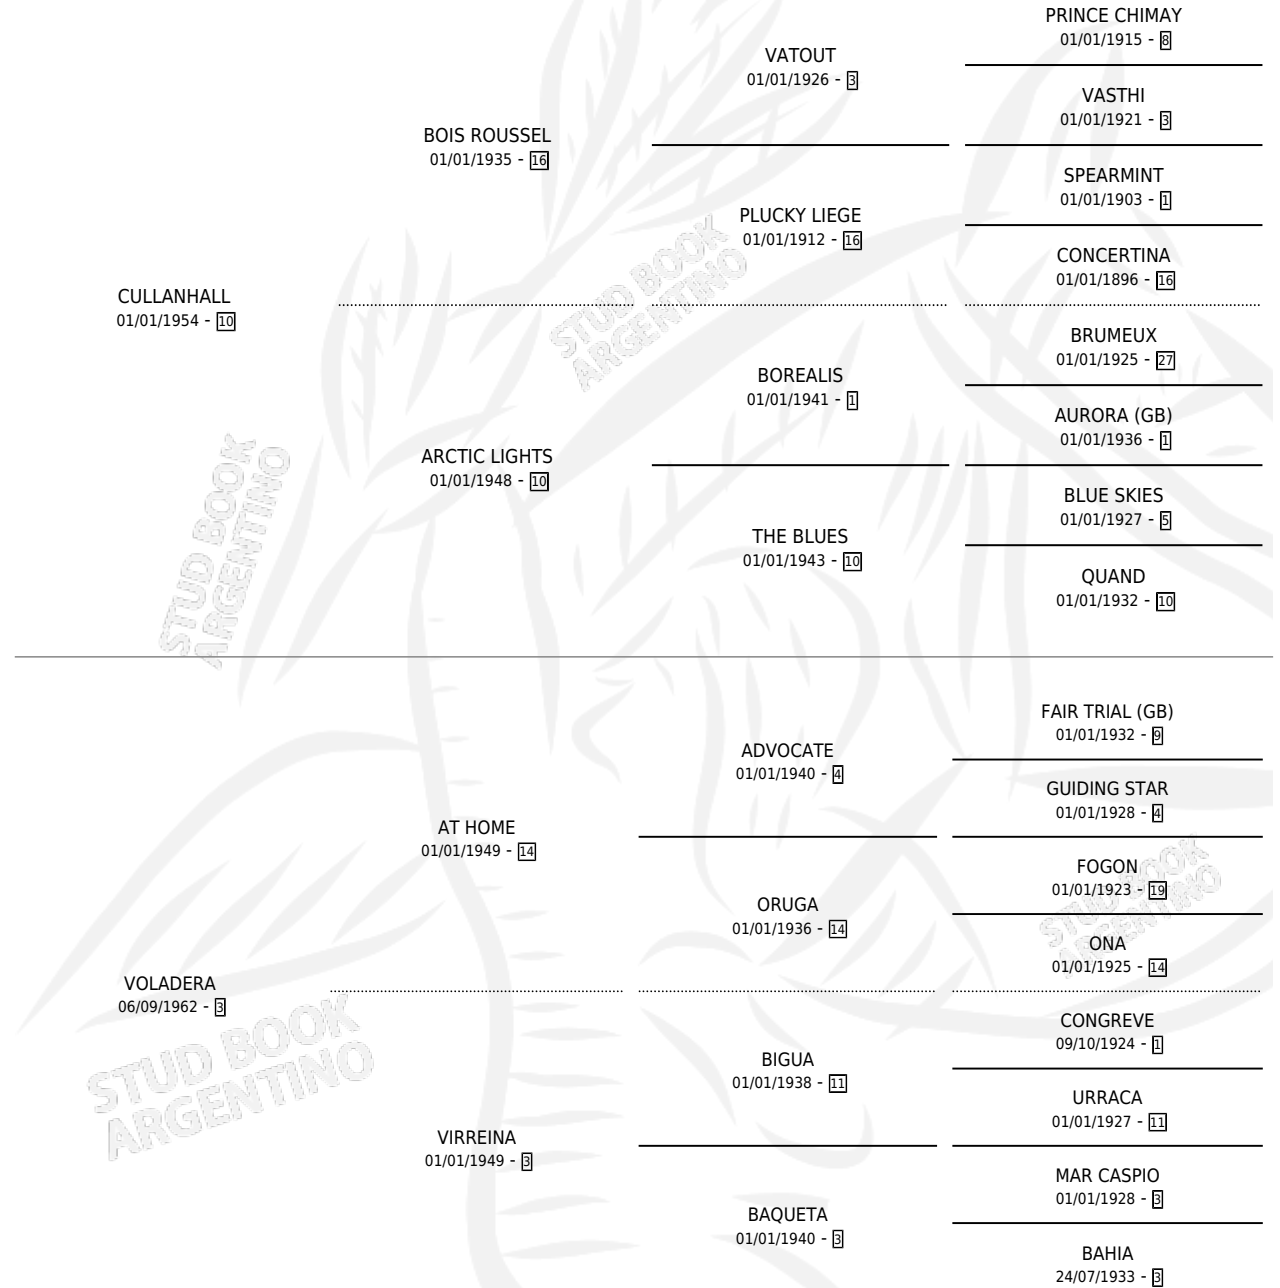

# VILLAGUAY

por CULLANHALL y VOLADERA por AT HOME

Argentina · Hembra · Zaino · SP · 17/08/1969  
Familia 3-a · Volumen 27

## ESTADO

TIPIFICACIÓN SANGUÍNEA	X
TIPIFICACIÓN POR ADN	X
PASAPORTE	X
IDENTIFICACIÓN POR MICROCHIP	X
REPRODUCTOR	X

**Lugar de nacimiento:** Campo particular

**Criador:** Sin dato

## PEDIGREE