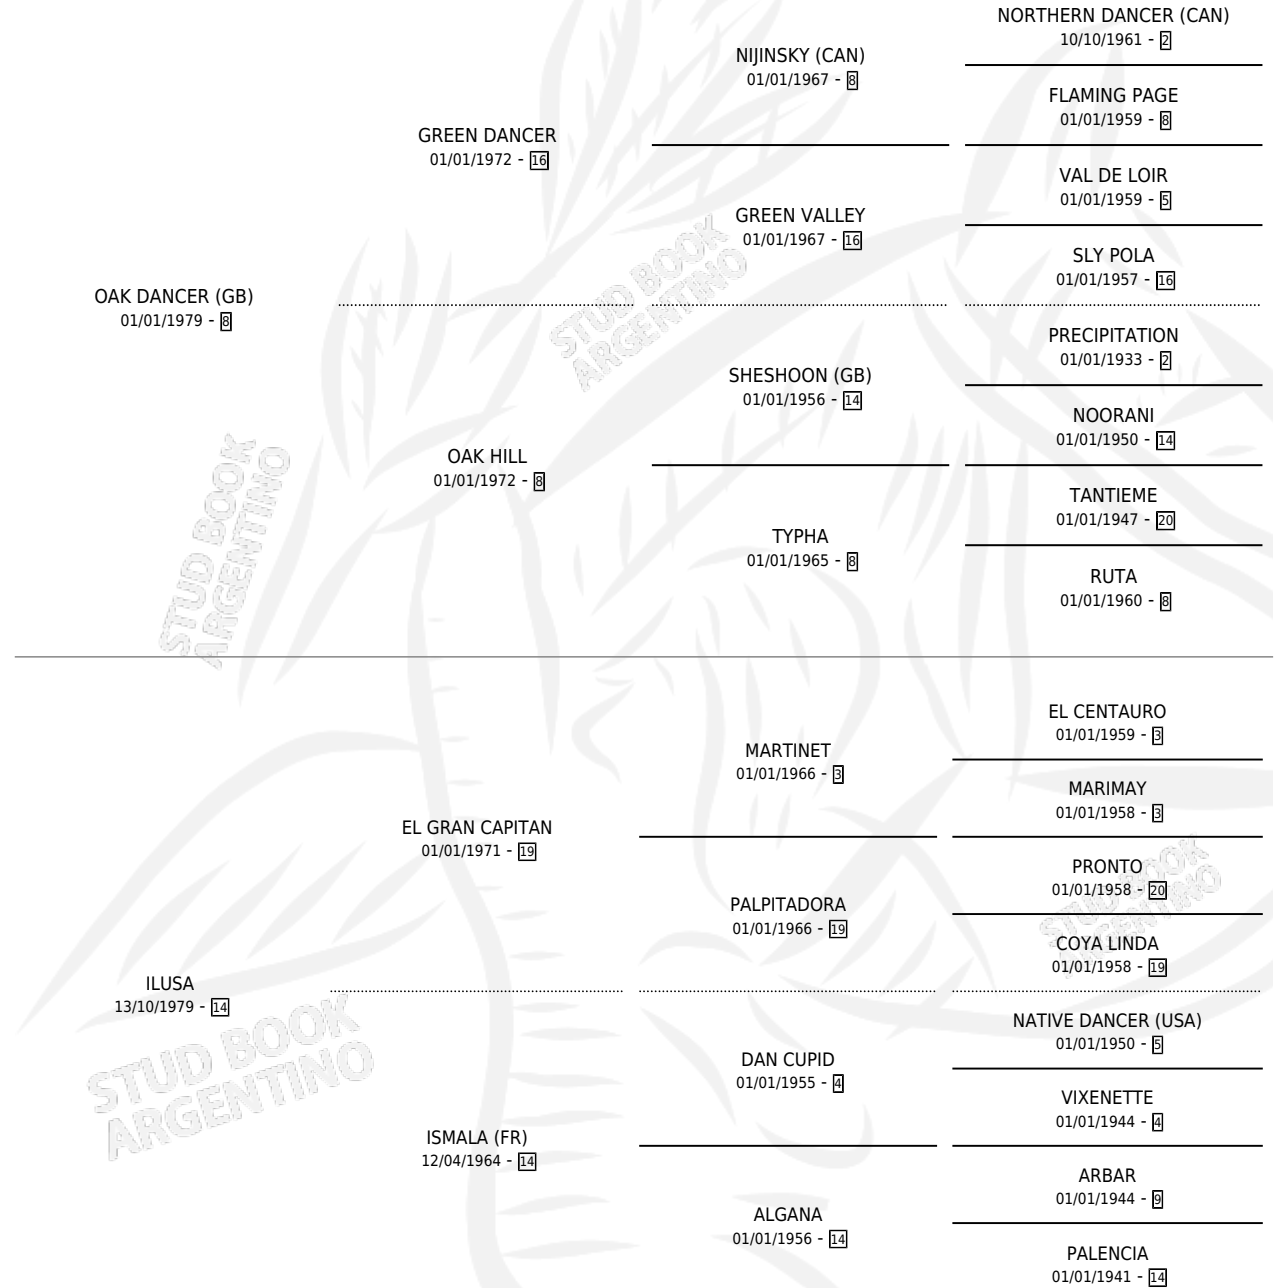

Lugar de nacimiento: El Turf

Criador: Sin dato

~

HIJOS

	MACHOS	HEMBRAS
5 NACIERON	1	4
3 CORRIERON	1	2
1 GANARON	0	1
0 GANADORES CL	0 GANADORES GR	0 GANADORES G1

PEDIGREE

CAMPAÑA

Solo carreras oficiales de Argentina