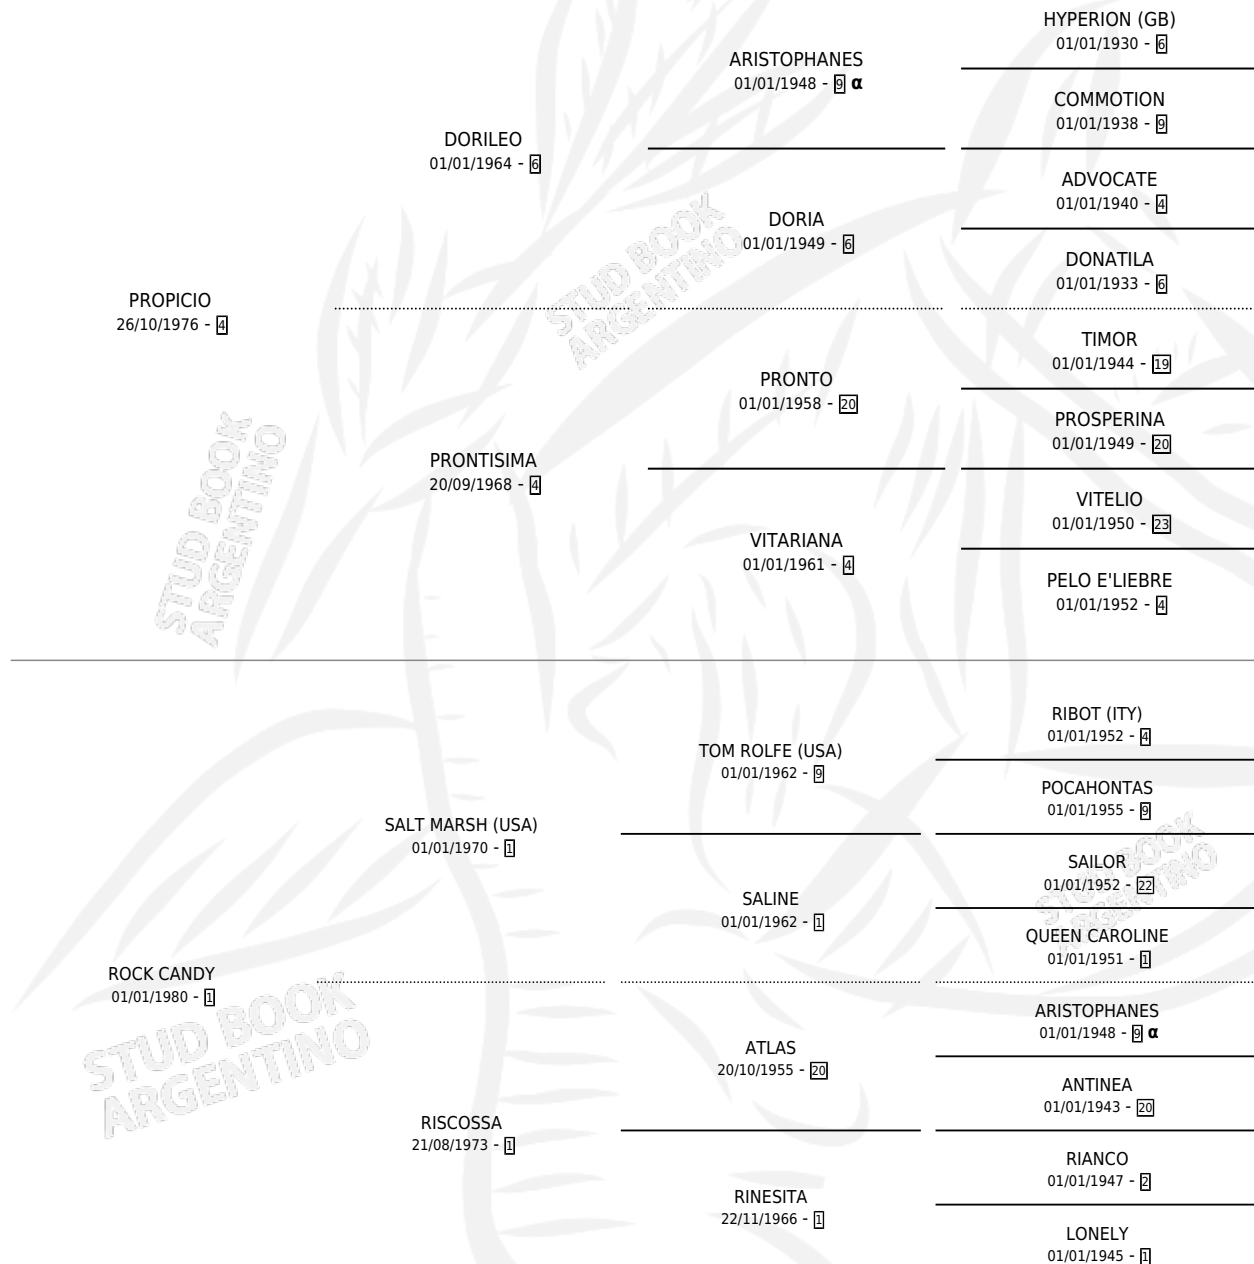

ROCK WATER

por **PROPICIO** y **ROCK CANDY** por **SALT MARSH (USA)**

Argentina · Hembra · Zaino · SP · 15/09/1986
Familia 1-j · Volumen 32

ESTADO

TIPIFICACIÓN SANGUÍNEA	✓
TIPIFICACIÓN POR ADN	X
PASAPORTE	X
IDENTIFICACIÓN POR MICROCHIP	X
REPRODUCTOR	✓

Lugar de nacimiento: El Turf
Criador: El Gran Secreto

~

HIJOS

	MACHOS	HEMBRAS
4 NACIERON	0	4
SIN ACTUACIONES		

PEDIGREE

INBREEDING : α