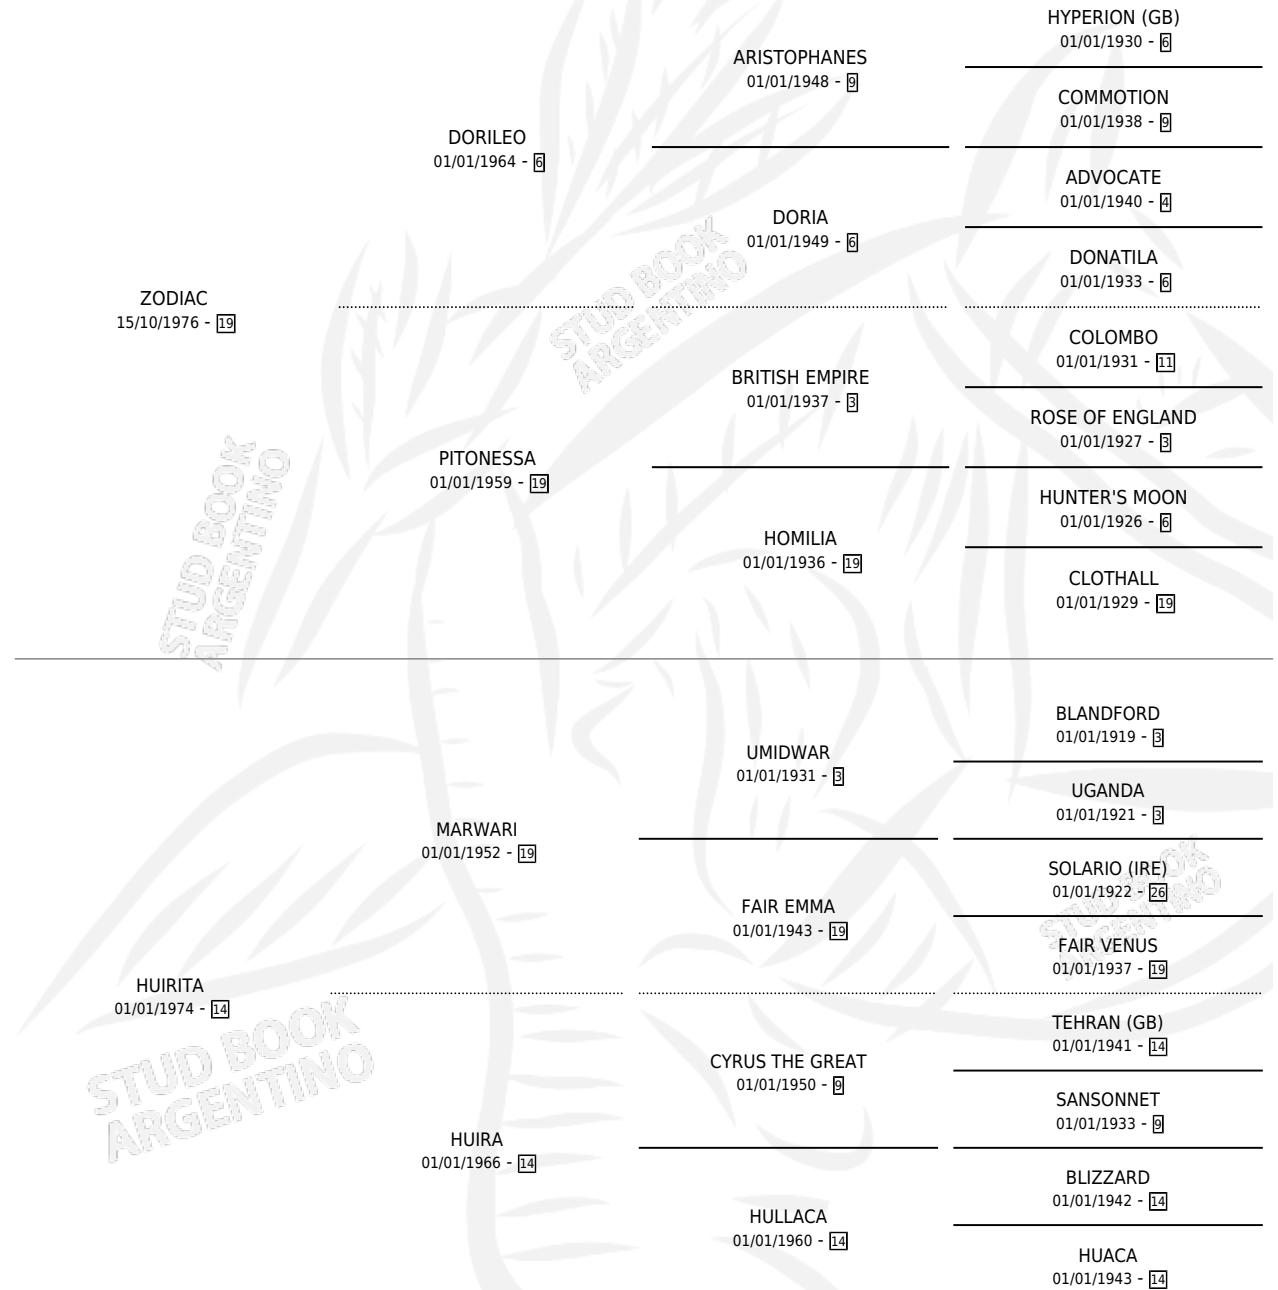

ZULOAGA

por ZODIAC y HUIRITA por MARWARI

Argentina · Hembra · Zaino · SP · 10/09/1986
Familia 14 · Volumen 32

ESTADO

TIPIFICACIÓN SANGUÍNEA	X
TIPIFICACIÓN POR ADN	X
PASAPORTE	X
IDENTIFICACIÓN POR MICROCHIP	X
REPRODUCTOR	X

Lugar de nacimiento: Agua Arenas

Criador: Sin dato

PEDIGREE

ZULOAGA

Datos oficiales del Stud Book Argentino

Documento generado el 05/05/2026

studbook.org.ar