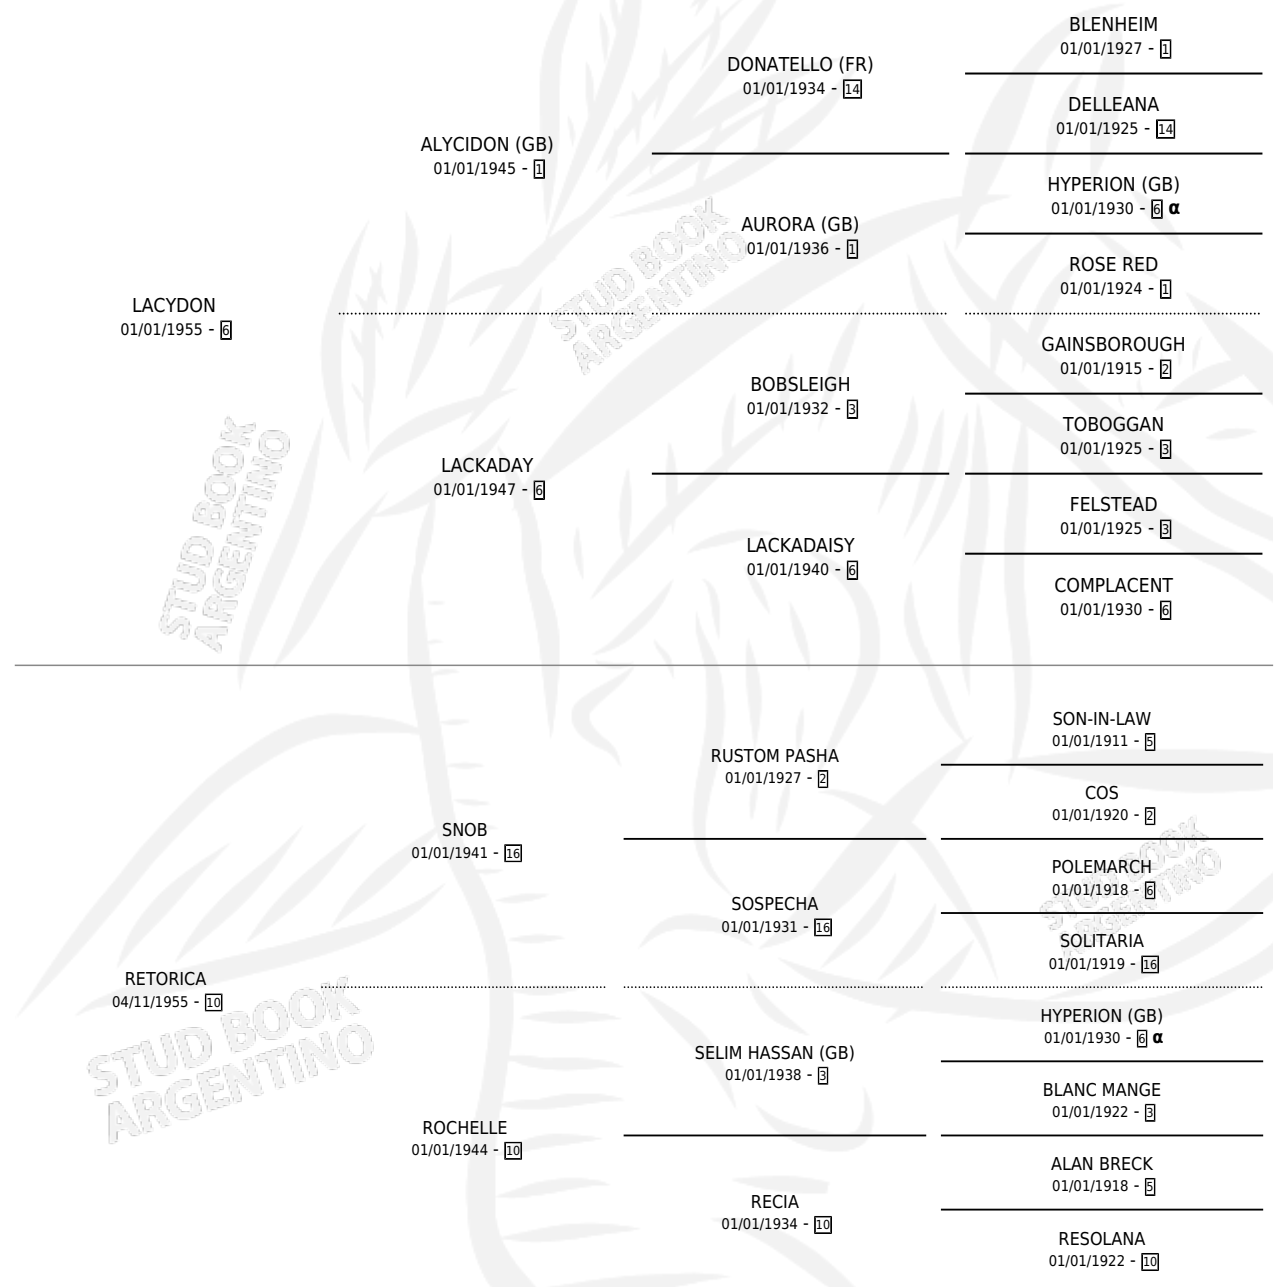

## ESTADO

TIPIFICACIÓN SANGUÍNEA	X
TIPIFICACIÓN POR ADN	X
PASAPORTE	X
IDENTIFICACIÓN POR MICROCHIP	X
REPRODUCTOR	✓

**Lugar de nacimiento:** Campo particular

**Criador:** Sin dato

~

## HIJOS

	MACHOS	HEMBRAS
5 NACIERON	4	1
5 CORRIERON	4	1
5 GANARON	4	1

**1** GANADORES CL      **0** GANADORES GR      **0** GANADORES G1

## PEDIGREE

INBREEDING : α

S

mientos 2 / Efectividad 22.22%

PADRILLO	PRODUCTO	CRIADOR	1ER SERVICIO	ÚLTIMO SERVICIO
GREY OWL (USA)	Ø		23/10/1992	30/11/1992
<b>LOGICA</b>	Ø		27/11/1991	18/12/1991
<b>Datos oficiales del Stud Book Argentino</b>				
TOUGH CRITIC (USA)	Ø		30/08/1990	30/08/1990
EGG TOSS (USA)	Ø		06/09/1988	02/11/1988
PORTESE (IRE)	Ø		02/11/1987	04/11/1987
PORTESE (IRE)	PAJARITO (M A, 22/10/1987)	ASOCIACION COOPERATIVA DE CRIADORES DE CABALLOS DE CARRERA	04/09/1986	08/11/1986
PORTESE (IRE)	Ø		18/09/1985	20/09/1985
PORTESE (IRE)	PIPORRON (M ZD, 26/09/1984)	SIN DATO		
PORTESE (IRE)	Ø			