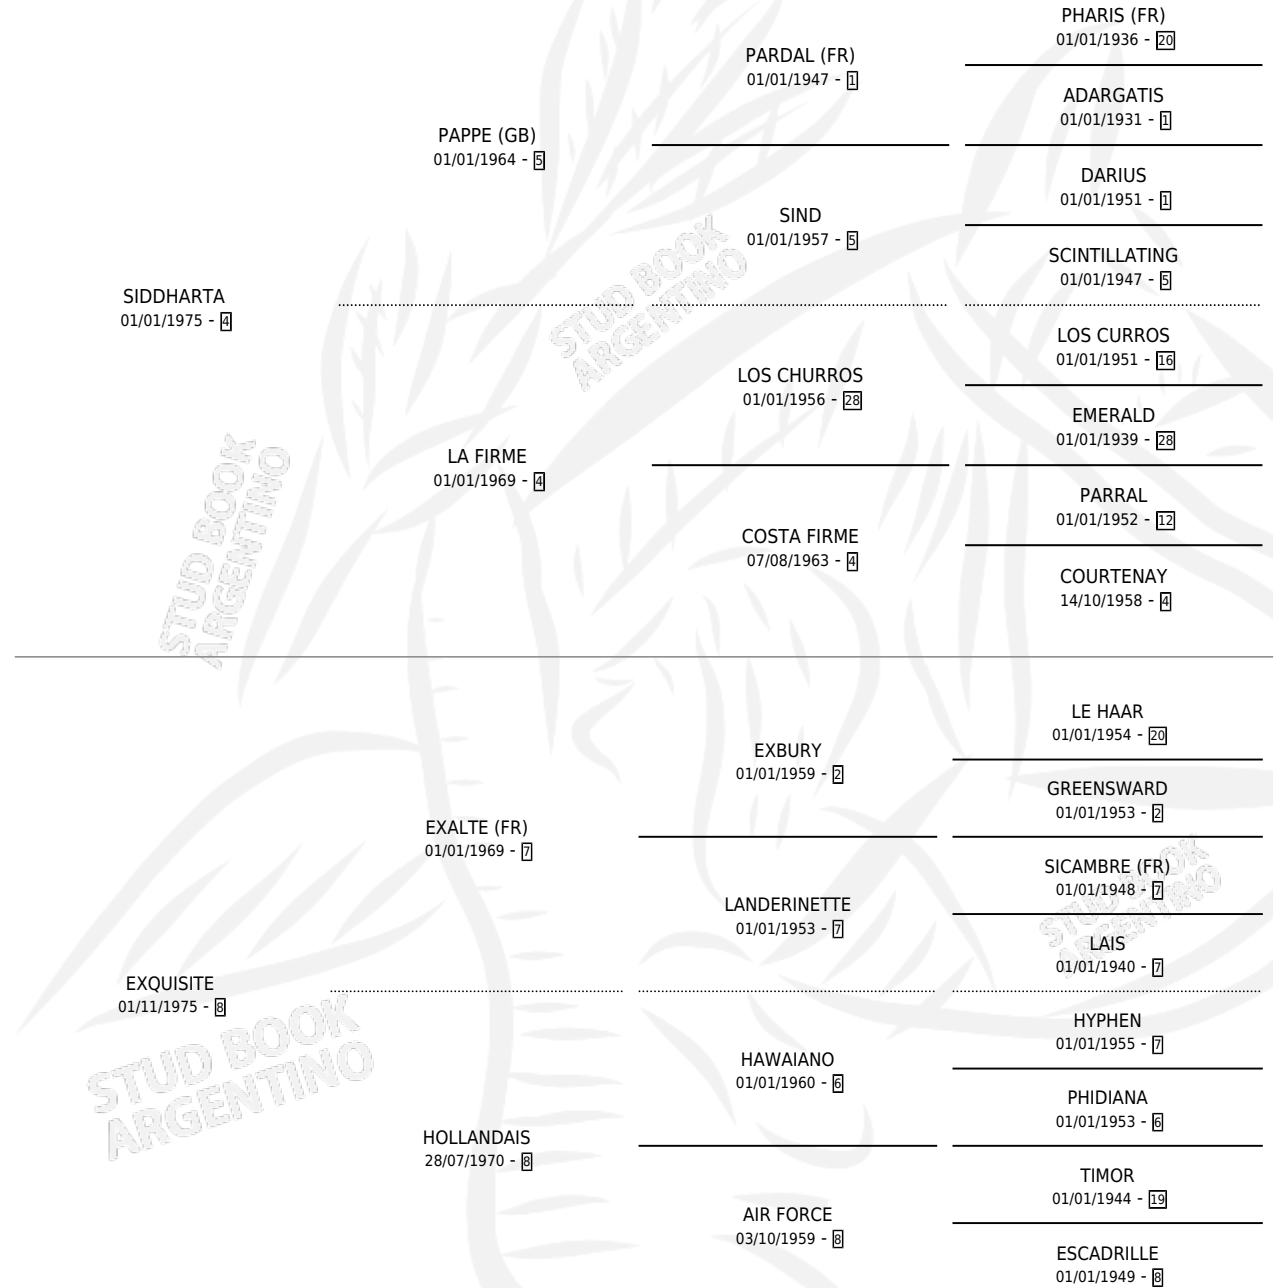

SID BONITO

por SIDDHARTA y EXQUISITE por EXALTE (FR)

Argentina · Macho · Zaino · SP · 06/09/1986
Familia 8-j · Volumen 32

ESTADO

TIPIFICACIÓN SANGUÍNEA	X
TIPIFICACIÓN POR ADN	X
PASAPORTE	X
IDENTIFICACIÓN POR MICROCHIP	X
REPRODUCTOR	X

Lugar de nacimiento: Parque Centenario

Criador: Sin dato

PEDIGREE

SID BONITO

Datos oficiales del Stud Book Argentino

Documento generado el 03/05/2026

studbook.org.ar