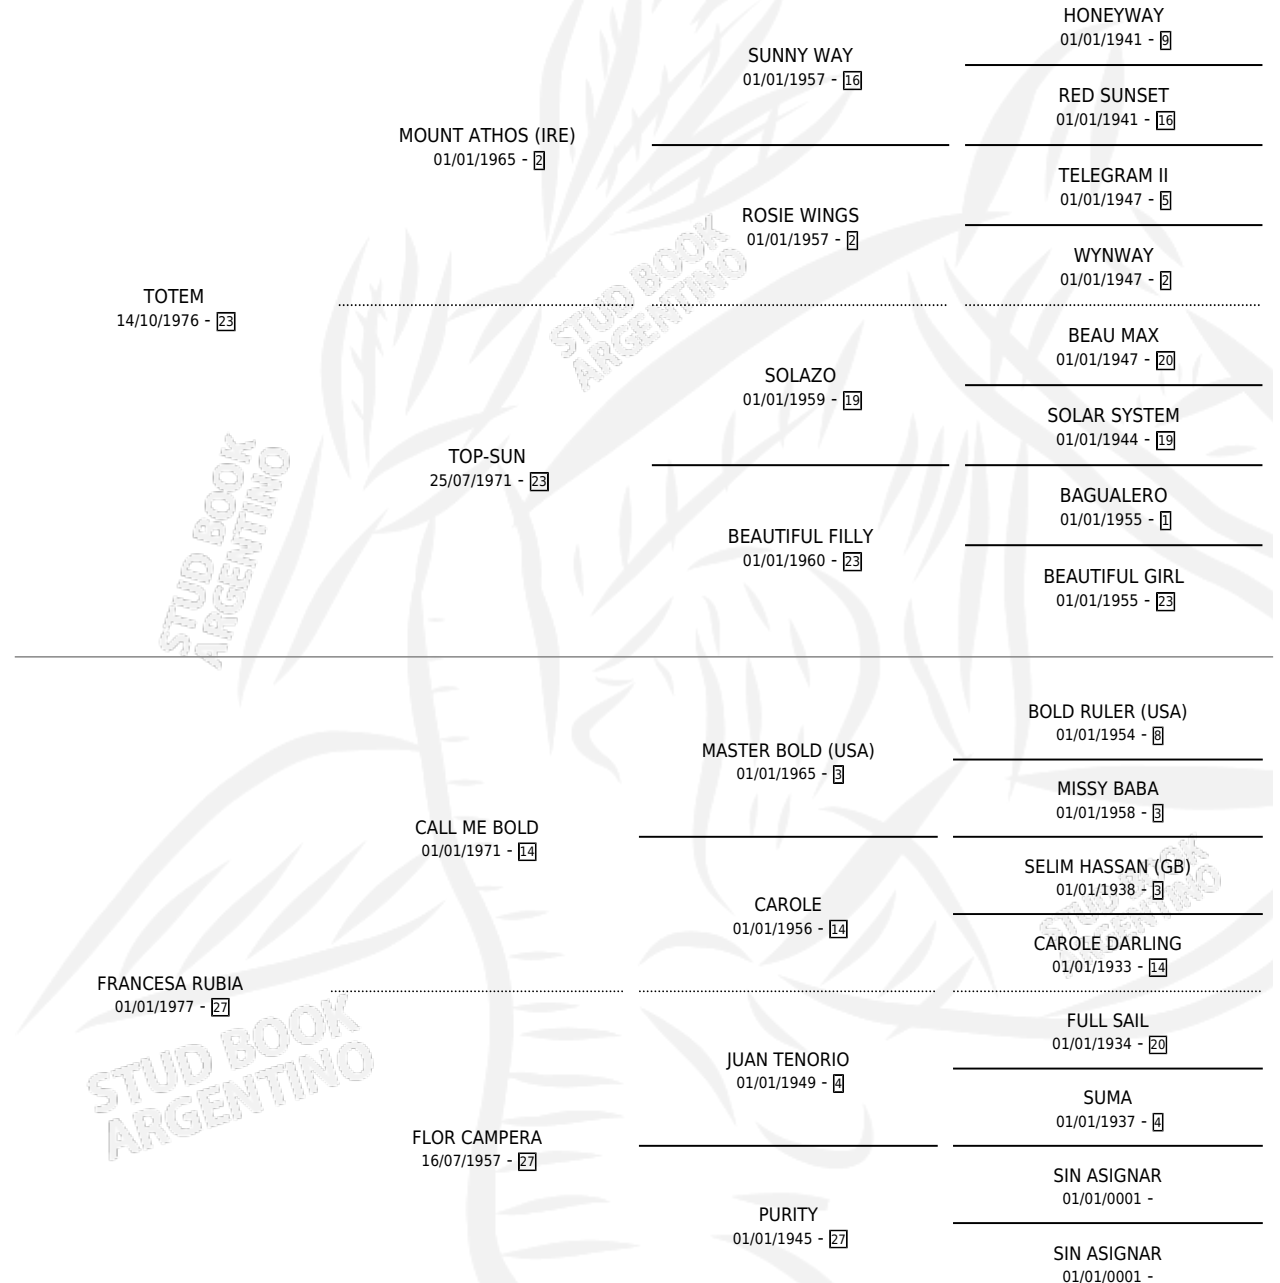

# TOVARICH

por **TOTEM** y **FRANCESA RUBIA** por **CALL ME BOLD**

Argentina · Macho · Alazan · SP · 18/09/1986

Familia 27 · Volumen 32

## ESTADO

TIPIFICACIÓN SANGUÍNEA	X
TIPIFICACIÓN POR ADN	X
PASAPORTE	X
IDENTIFICACIÓN POR MICROCHIP	X
REPRODUCTOR	X

**Lugar de nacimiento:** El Tio

**Criador:** Sin dato

## PEDIGREE