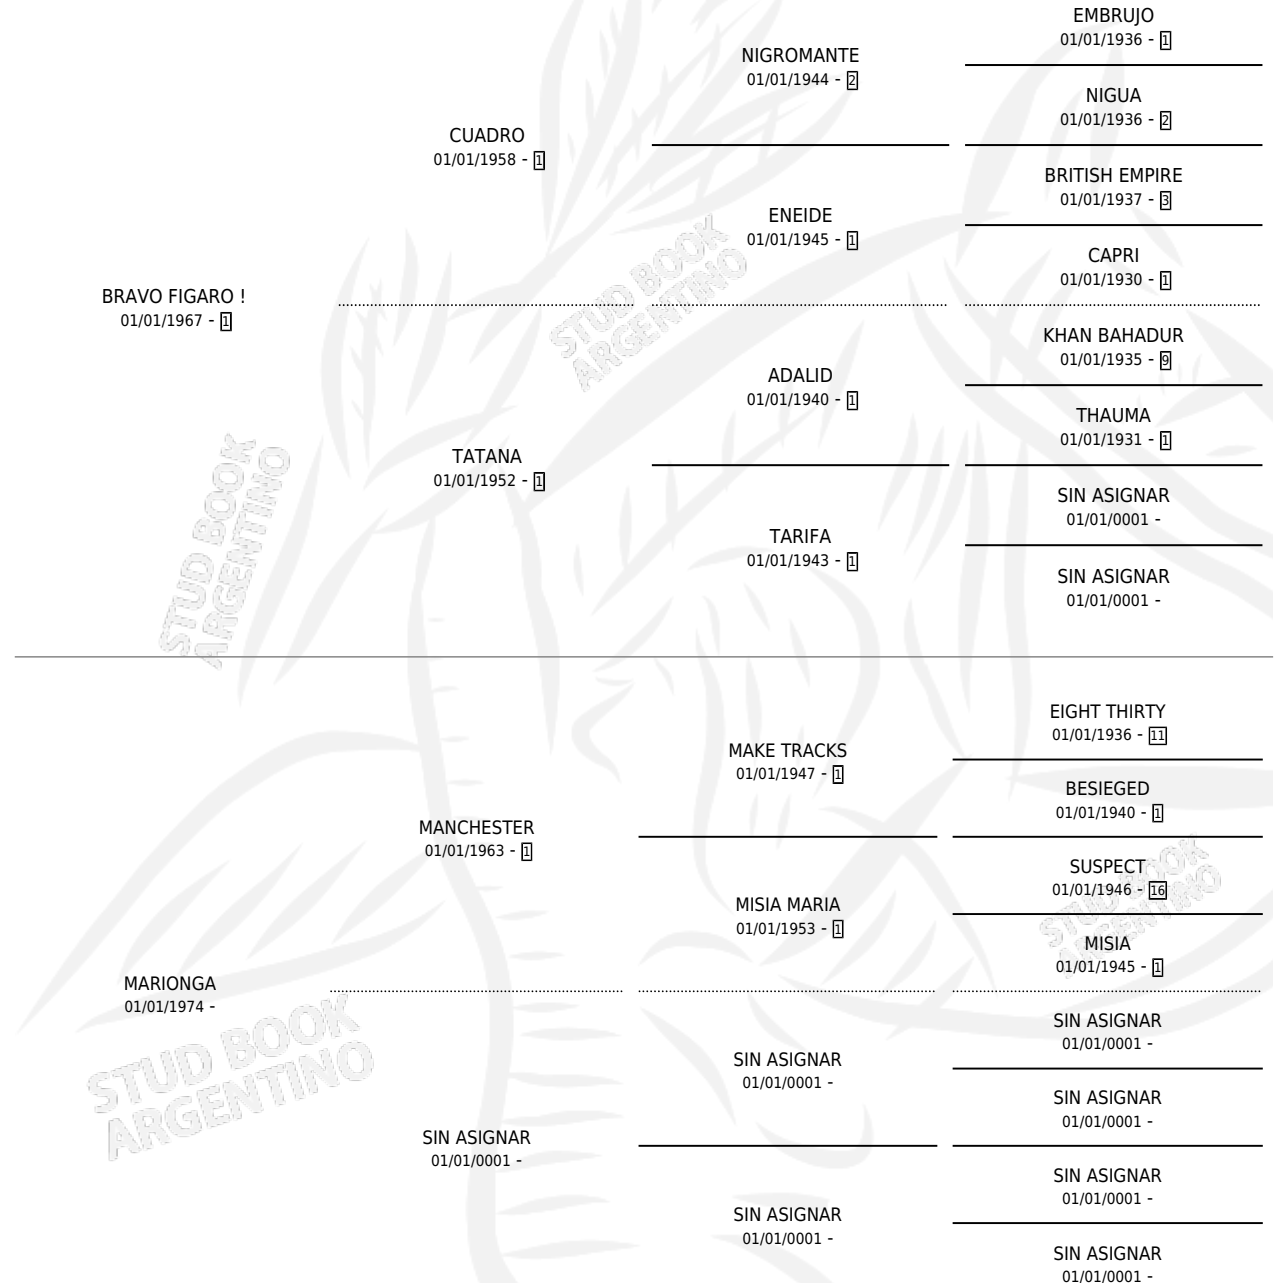

MARIA BRAVA

por BRAVO FIGARO ! y MARIONGA por MANCHESTER

Argentina · Hembra · Alazan · SP · 03/09/1986
Familia · Volumen 32

ESTADO

TIPIFICACIÓN SANGUÍNEA	✓
TIPIFICACIÓN POR ADN	X
PASAPORTE	X
IDENTIFICACIÓN POR MICROCHIP	X
REPRODUCTOR	✓

Lugar de nacimiento: Juncarre

Criador: Sin dato

PEDIGREE

S

mientos 0 / Efectividad 0.00%

PADRILLO

PRODUCTO

CRIADOR

1ER SERVICIO

ÚLTIMO SERVICIO

GRAN ROY

∅

19/10/1990

21/10/1990

MARIA BRAVA

Datos oficiales del Stud Book Argentino