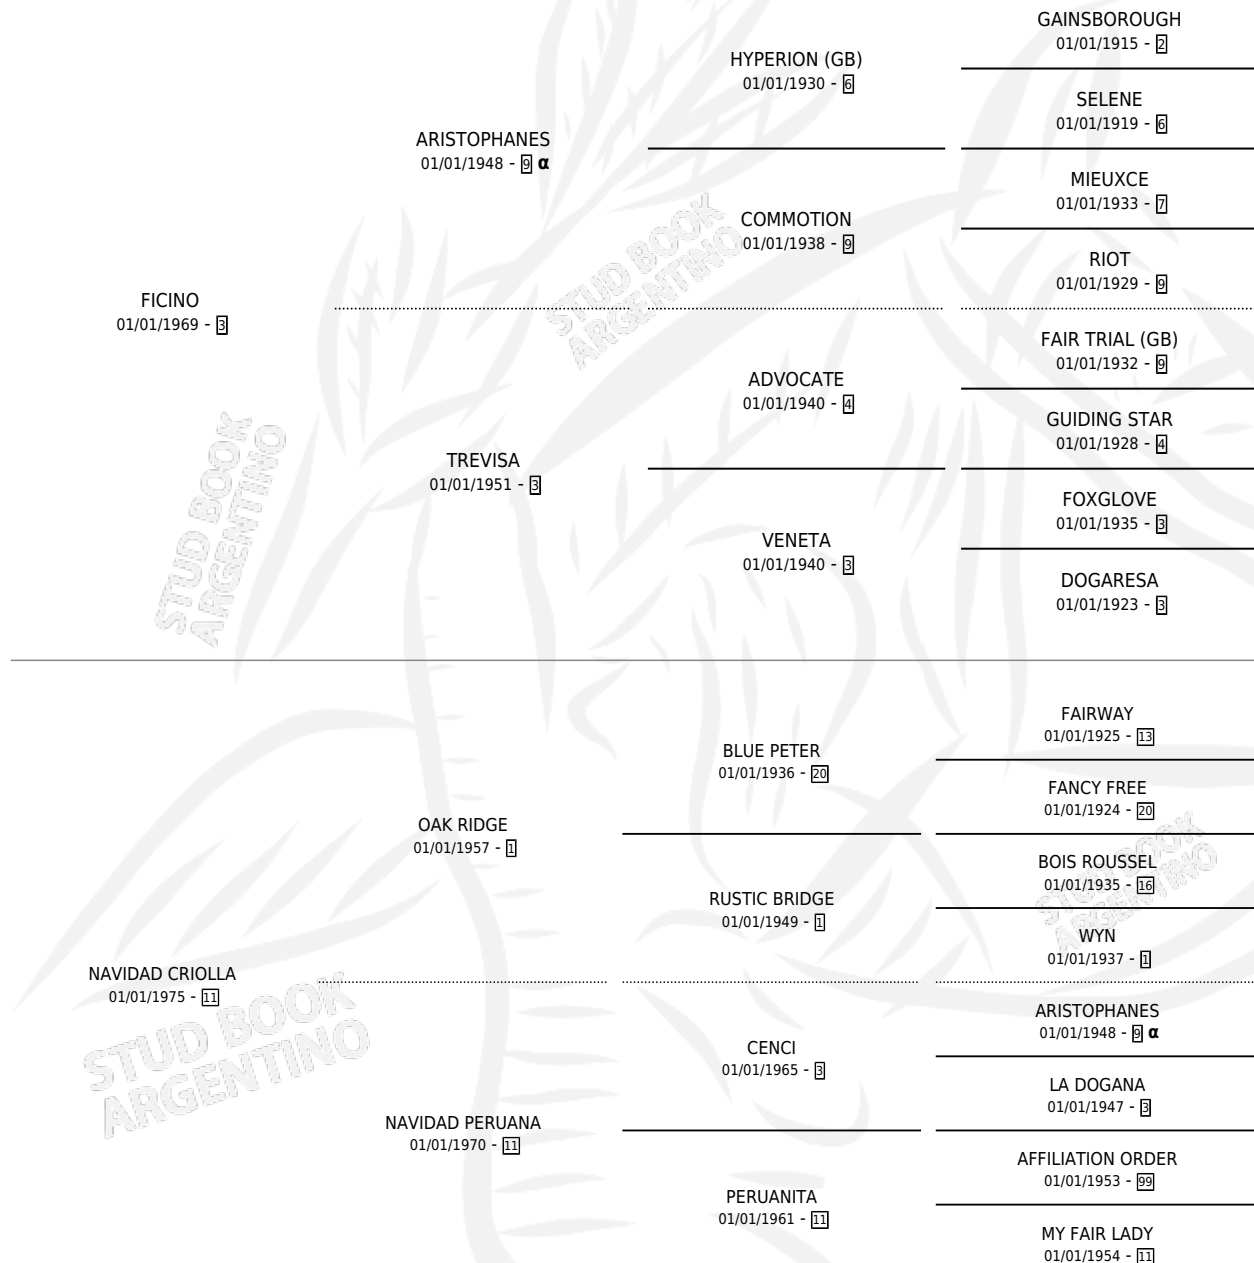

FACHA NAVIDEÑA

por FICINO y NAVIDAD CRIOLLA por OAK RIDGE

Argentina · Hembra · Alazan · SP · 16/09/1986
Familia 11-d · Volumen 32

ESTADO

| | |
|------------------------------|---|
| TIPIFICACIÓN SANGUÍNEA | X |
| TIPIFICACIÓN POR ADN | X |
| PASAPORTE | X |
| IDENTIFICACIÓN POR MICROCHIP | X |
| REPRODUCTOR | X |

Lugar de nacimiento: La Navidad

Criador: Asociacion Cooperativa De Criadores De Caballos De Carrera

PEDIGREE

INBREEDING : α

FACHA NAVIDEÑA

Datos oficiales del Stud Book Argentino

Documento generado el 06/05/2026