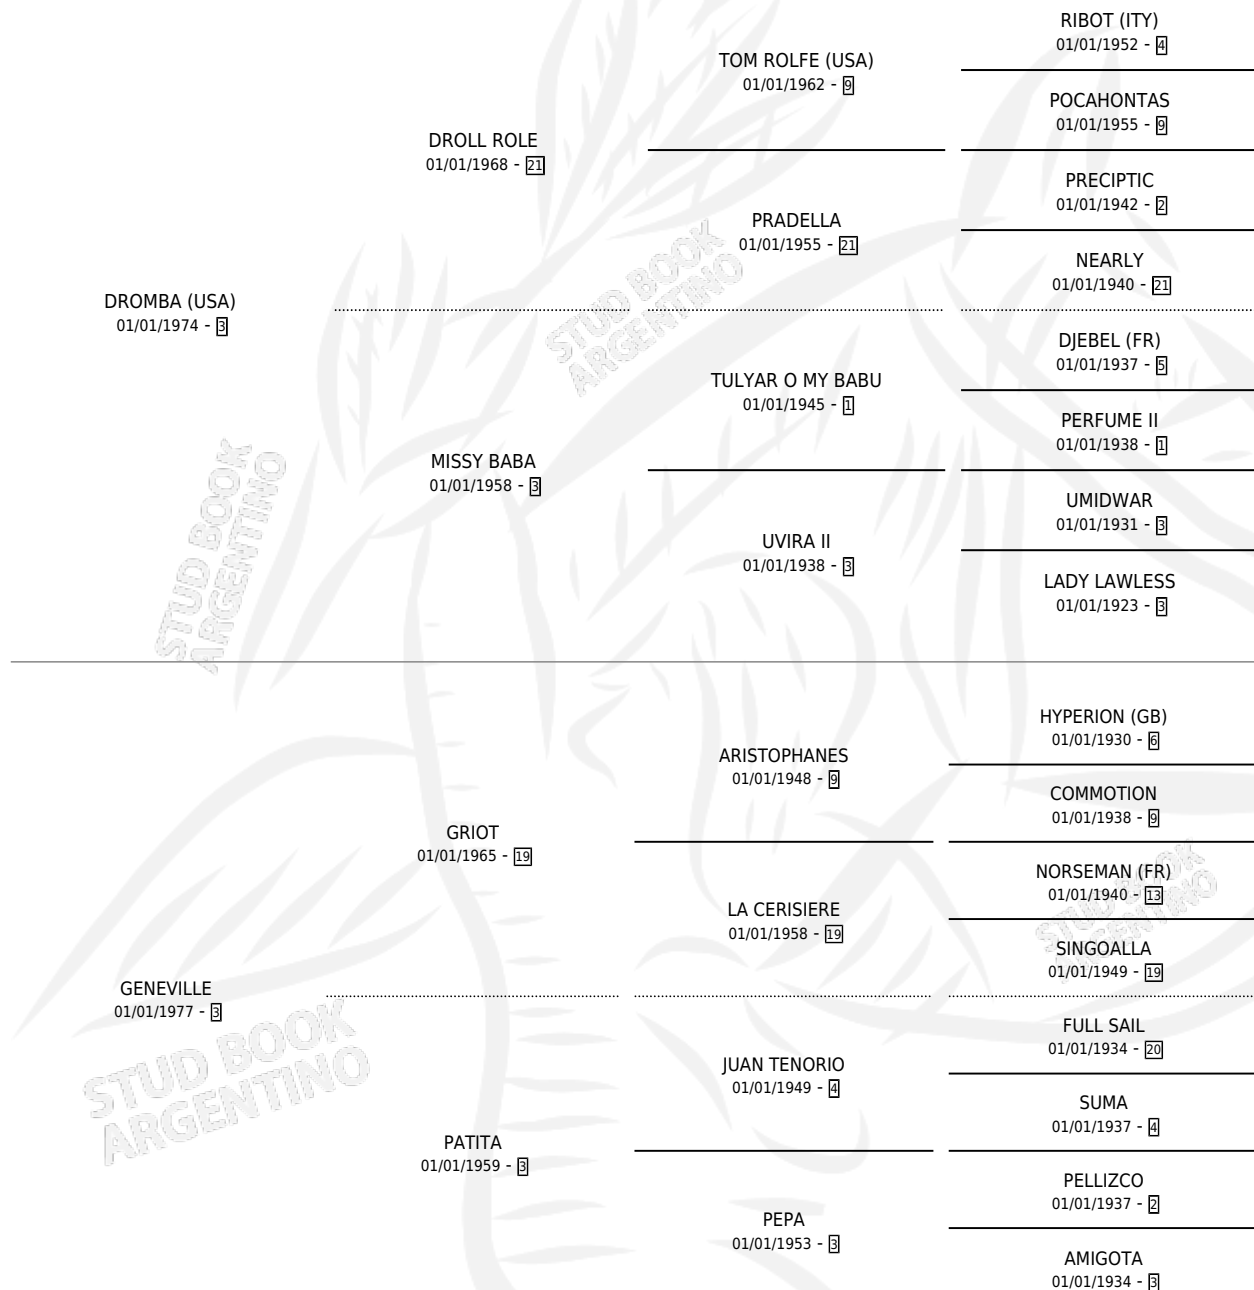

DEUNA IÑESE

por DROMBA (USA) y GENEVILLE por GRIOT

Argentina · Hembra · Zaino · SP · 16/09/1986
Familia 3-h · Volumen 32

ESTADO

TIPIFICACIÓN SANGUÍNEA	X
TIPIFICACIÓN POR ADN	X
PASAPORTE	X
IDENTIFICACIÓN POR MICROCHIP	X
REPRODUCTOR	X

Lugar de nacimiento: San Manuel

Criador: Sin dato

PEDIGREE

CAMPAÑA

Solo carreras oficiales de Argentina

POR EDAD

EDAD	CC	1°	2°	3°	4°	5°	NP	CLC	CLG	CLCG1	CLGG1	IMPORTE	GANANCIA / CC
3 AÑOS	3	0	0	0	0	0	3	0	0	0	0	\$0	\$0
TOTALES	3	0	0	0	0	0	3	0	0	0	0	\$0	\$0
%		0.0%	0.0%	0.0%	0.0%	0.0%	100%	0.0%	0.0%	0.0%	0.0%		