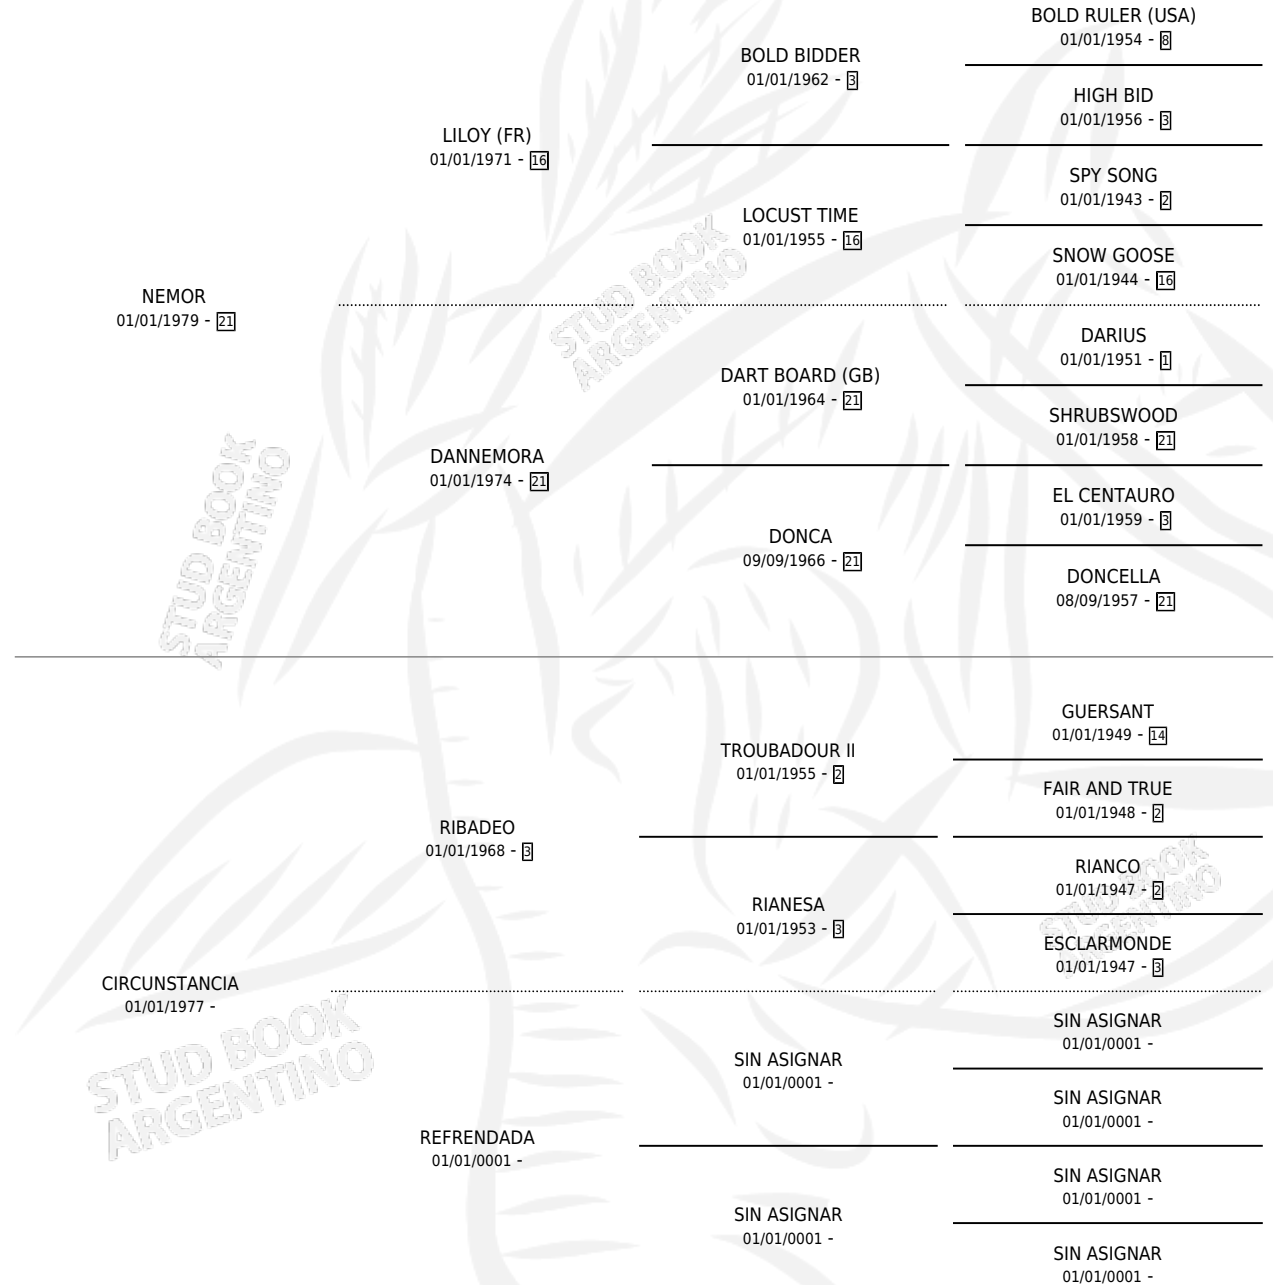

CIRCO MORO

por NEMOR y CIRCUNSTANCIA por RIBADEO

Argentina · Macho · Alazan · SP · 06/09/1986
Familia · Volumen 32

ESTADO

TIPIFICACIÓN SANGUÍNEA	X
TIPIFICACIÓN POR ADN	X
PASAPORTE	X
IDENTIFICACIÓN POR MICROCHIP	X
REPRODUCTOR	X

Lugar de nacimiento: Campo particular

Criador: Sin dato

PEDIGREE

CAMPAÑA

Solo carreras oficiales de Argentina

POR EDAD

EDAD	CC	1°	2°	3°	4°	5°	NP	CLC	CLG	CLCG1	CLGG1	IMPORTE	GANANCIA / CC
3 AÑOS	1	1	0	0	0	0	0	0	0	0	0	\$0	\$0
TOTALES	1	1	0	0	0	0	0	0	0	0	0	\$0	\$0
%		100%	0.0%	0.0%	0.0%	0.0%	0.0%	0.0%	0.0%	0.0%	0.0%		