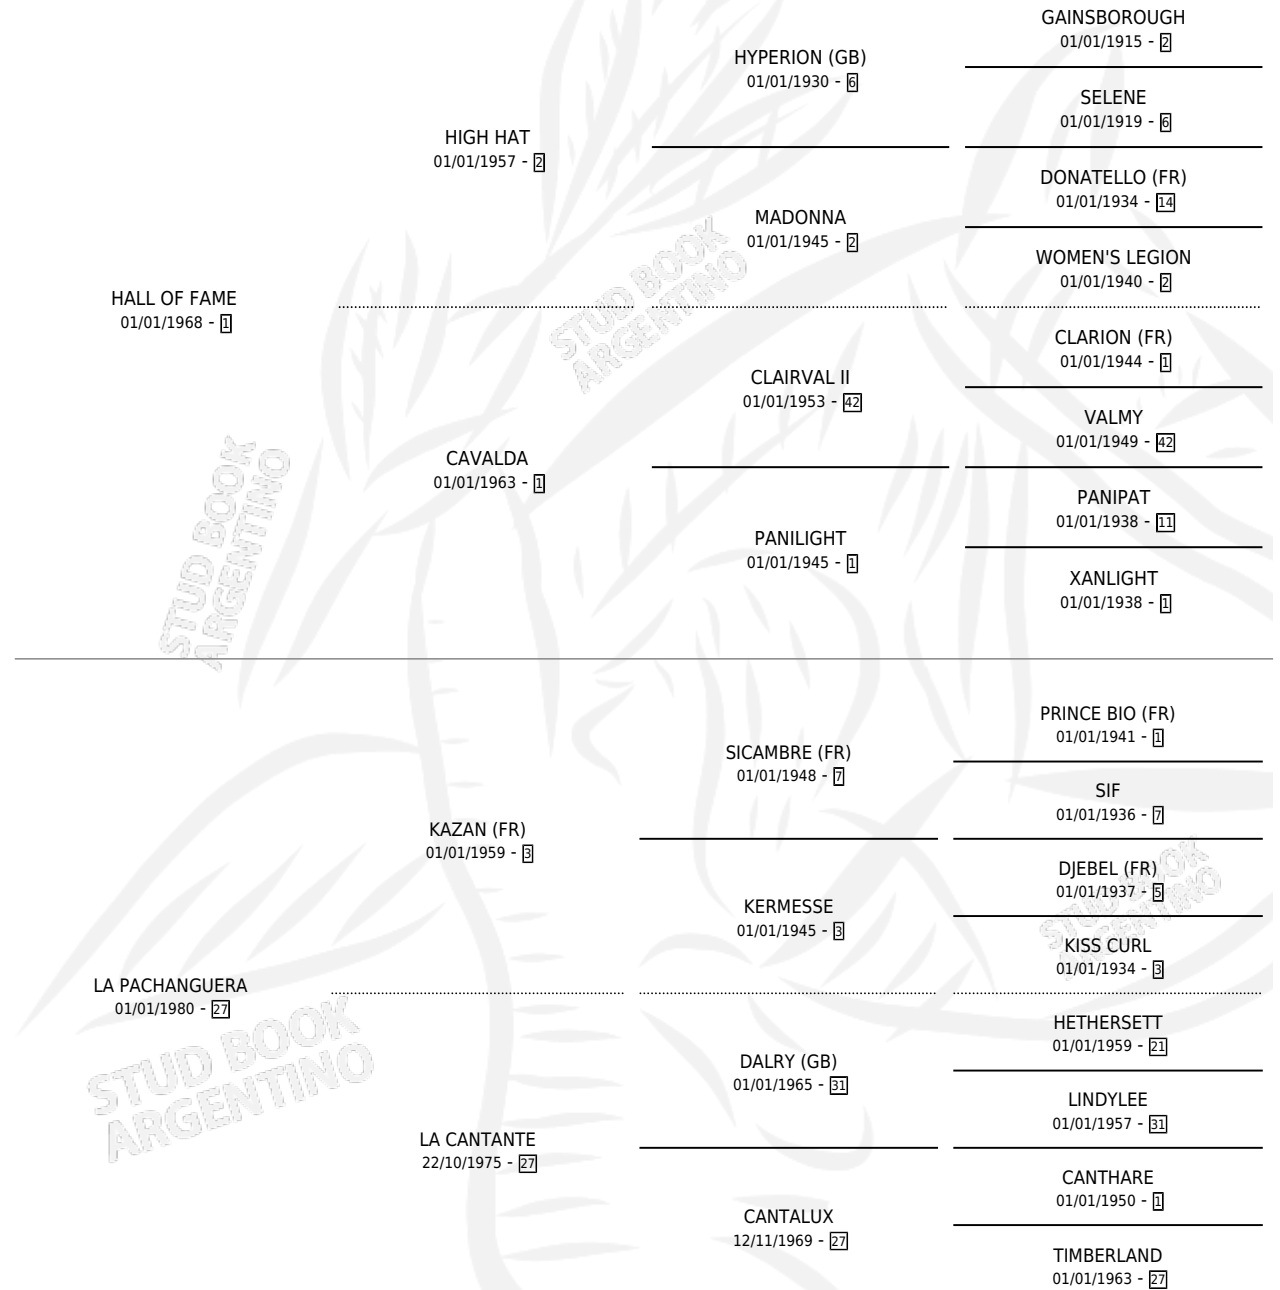

PACHORRIENTA

por HALL OF FAME y LA PACHANGUERA por KAZAN (FR)

Argentina · Hembra · Zaino · SP · 15/09/1986
Familia 27-a · Volumen 32

ESTADO

TIPIFICACIÓN SANGUÍNEA	X
TIPIFICACIÓN POR ADN	X
PASAPORTE	X
IDENTIFICACIÓN POR MICROCHIP	X
REPRODUCTOR	X

Lugar de nacimiento: El Malacate

Criador: Sin dato

PEDIGREE

PACHORRIENTA

Datos oficiales del Stud Book Argentino

Documento generado el 15/05/2026

studbook.org.ar