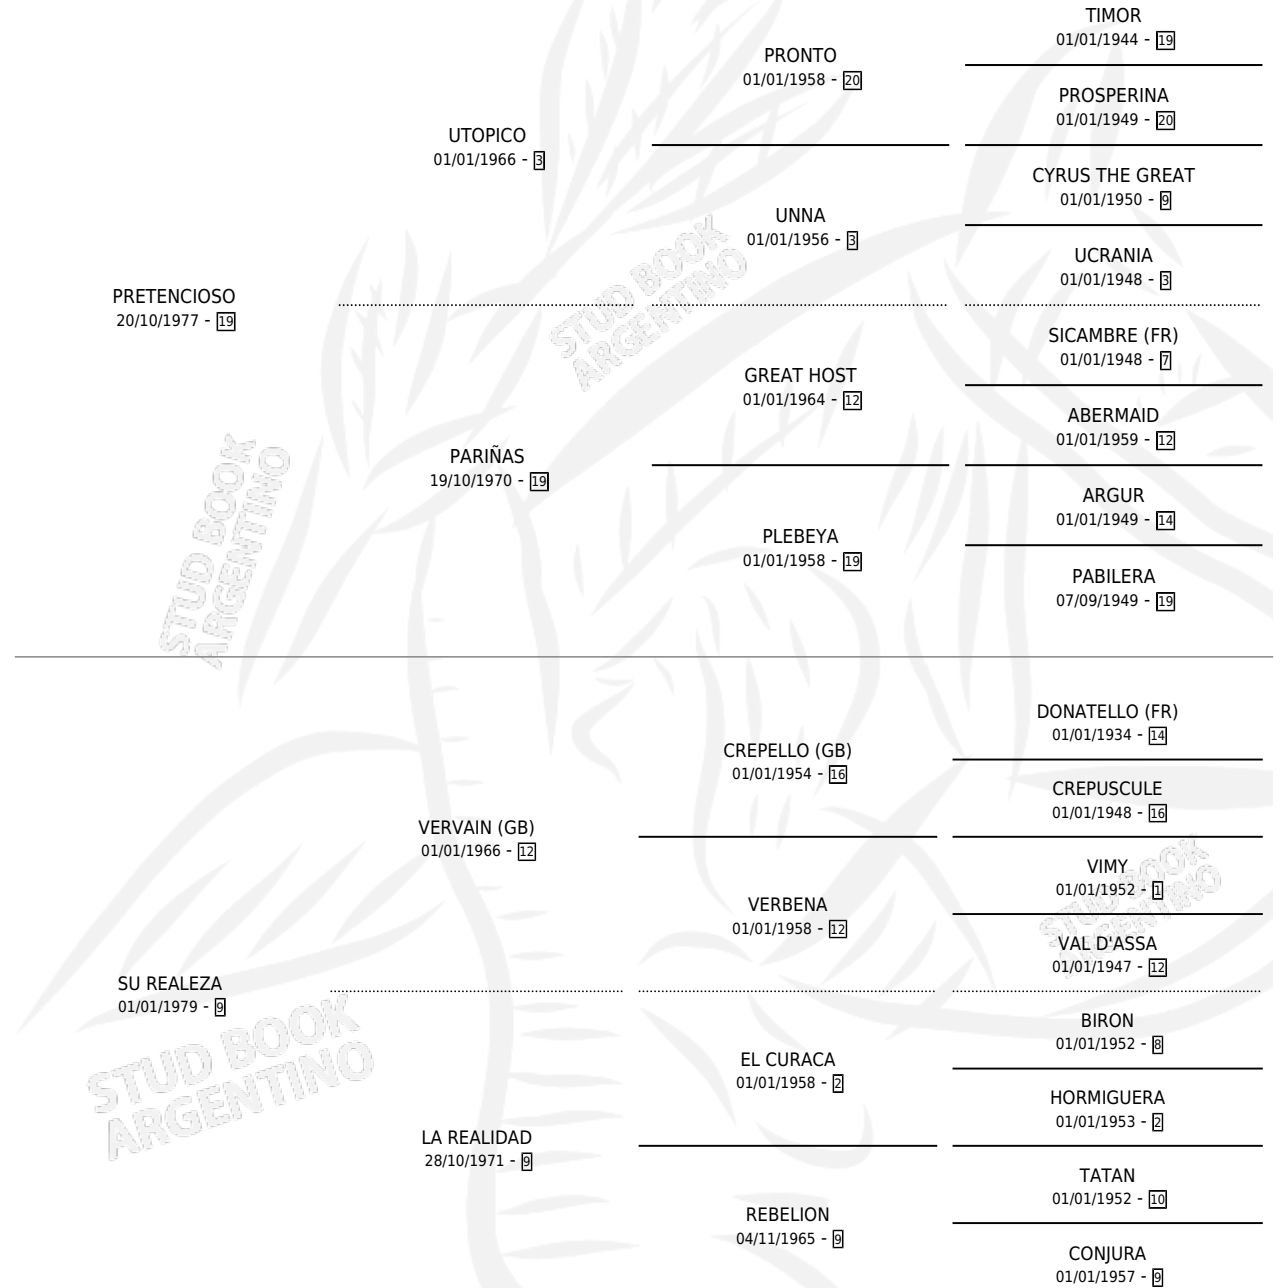

LA CORREGIDORA

por PRETENCIOSO y SU REALEZA por VERVAIN (GB)

Argentina · Hembra · Alazan · SP · 13/09/1986
Familia 9-g · Volumen 32

ESTADO

TIPIFICACIÓN SANGUÍNEA	✓
TIPIFICACIÓN POR ADN	X
PASAPORTE	X
IDENTIFICACIÓN POR MICROCHIP	X
REPRODUCTOR	✓

Lugar de nacimiento: Las Ortigas

Criador: Sin dato

PEDIGREE

CAMPAÑA

Solo carreras oficiales de Argentina

POR EDAD

EDAD	CC	1°	2°	3°	4°	5°	NP	CLC	CLG	CLCG1	CLGG1	IMPORTE	GANANCIA / CC
3 AÑOS	1	0	0	0	0	0	1	0	0	0	0	\$0	\$0
TOTALES	1	0	0	0	0	0	1	0	0	0	0	\$0	\$0
%		0.0%	0.0%	0.0%	0.0%	0.0%	100%	0.0%	0.0%	0.0%	0.0%		

SERVICIOS

Servicios **3** / Nacimientos **0** / Efectividad **0.00%**

PADRILLO	PRODUCTO	CRIADOR	1ER SERVICIO	ÚLTIMO SERVICIO
PARDALITO	∅		28/11/1992	14/12/1992
POSTILLON	∅		19/08/1991	09/12/1991
WEST POINTER (USA)	∅		09/11/1990	18/12/1990