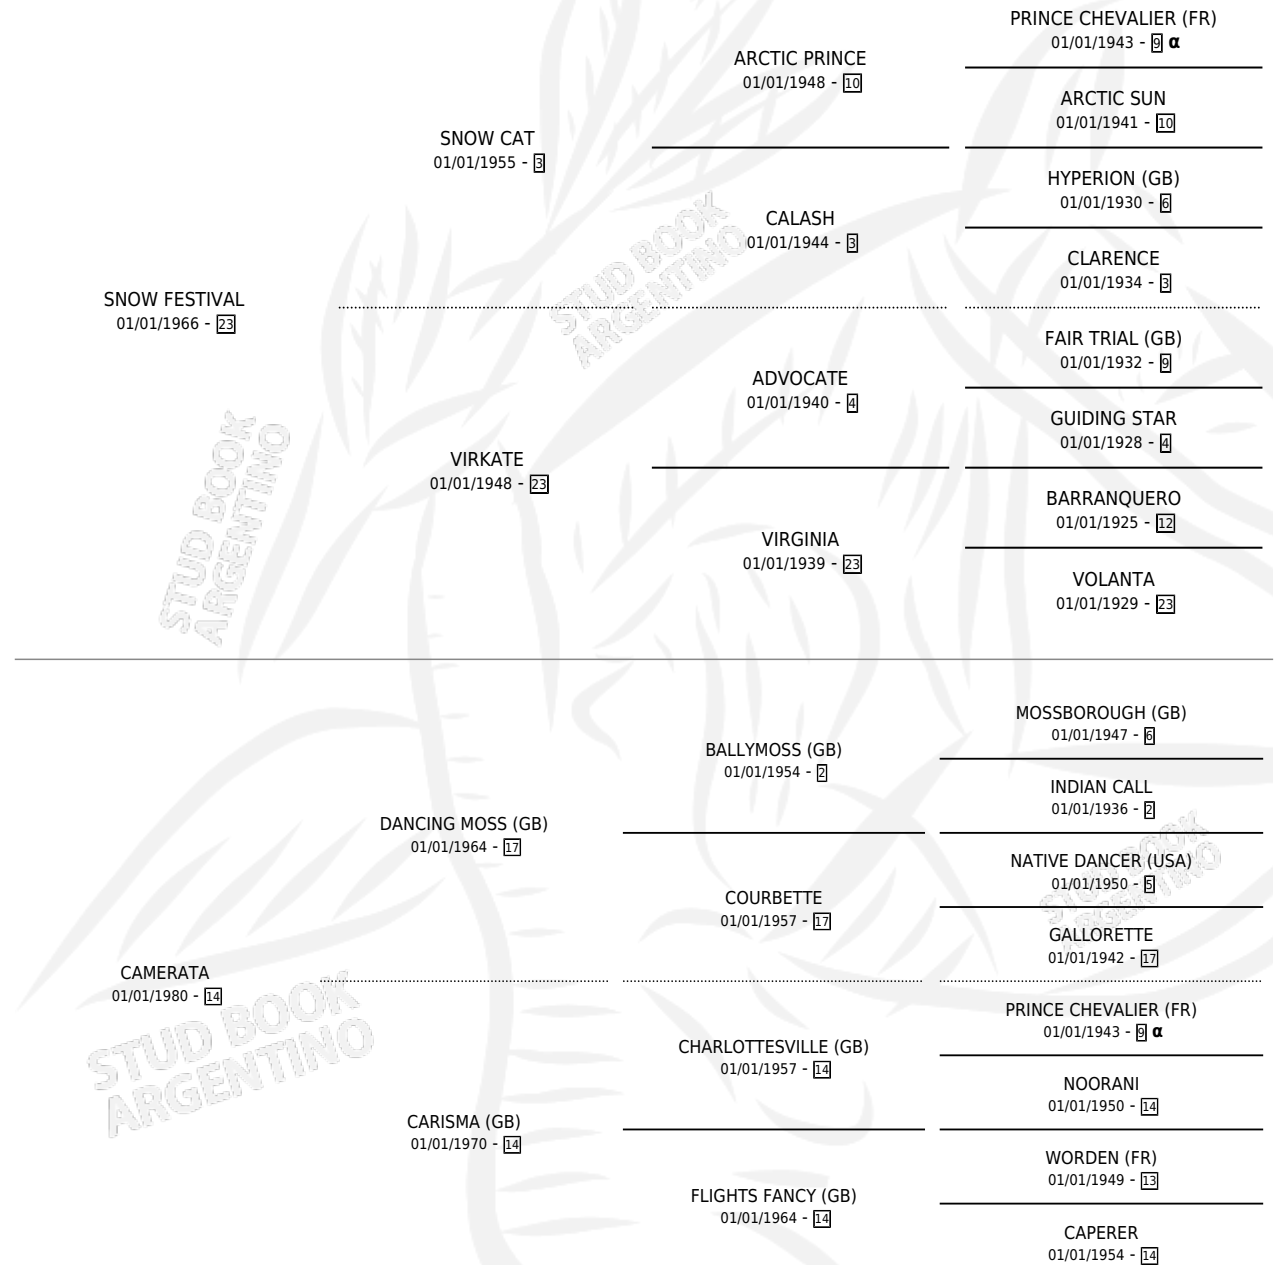

CAMERONE

por SNOW FESTIVAL y CAMERATA por DANCING MOSS (GB)

Argentina · Macho · Alazan Tostado · SP · 24/09/1986
Familia 14-b · Volumen 32

ESTADO

TIPIFICACIÓN SANGUÍNEA	X
TIPIFICACIÓN POR ADN	X
PASAPORTE	X
IDENTIFICACIÓN POR MICROCHIP	X
REPRODUCTOR	X

Lugar de nacimiento: El Pelado

Criador: Los Cerrillos

PEDIGREE

INBREEDING : α

CAMERONE

Datos oficiales del Stud Book Argentino

Documento generado el 26/04/2026

studbook.org.ar